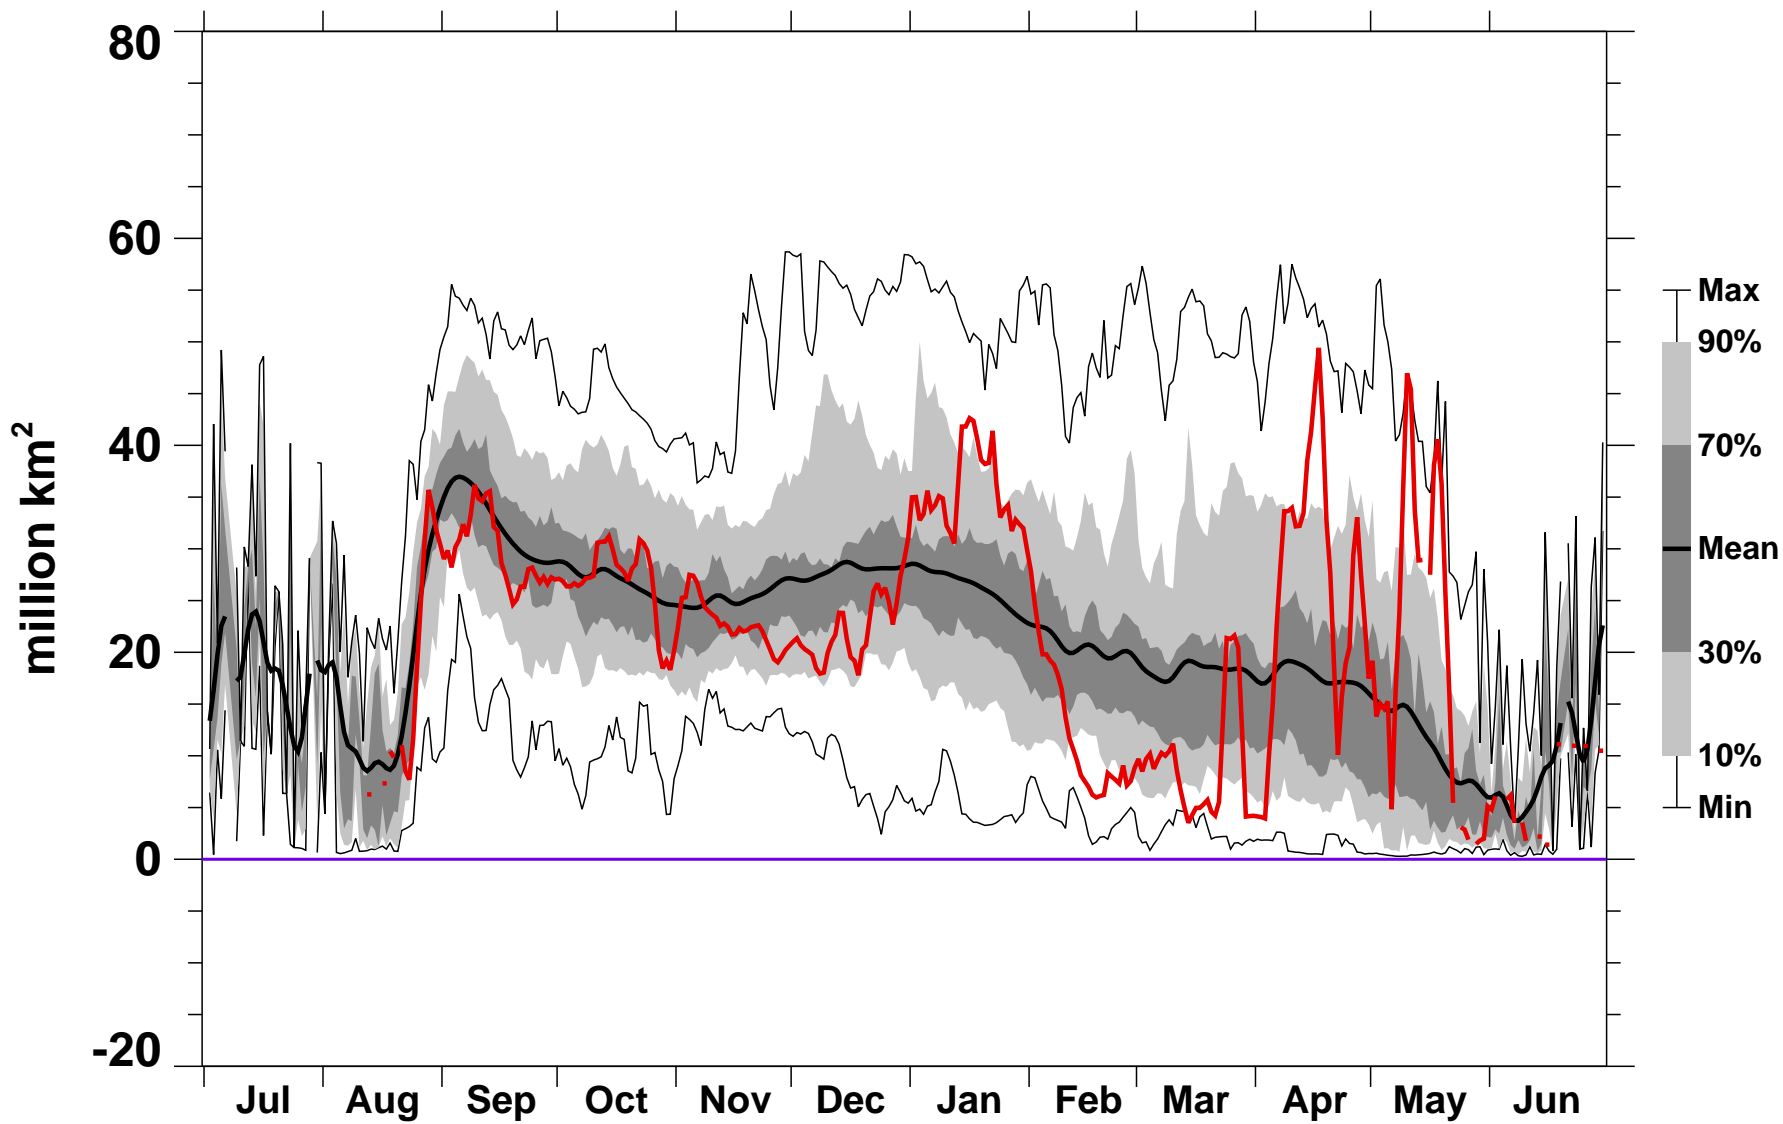

NH Vortex Area 850 K MERRA2

1978/1979–2022/2023

1980/1981