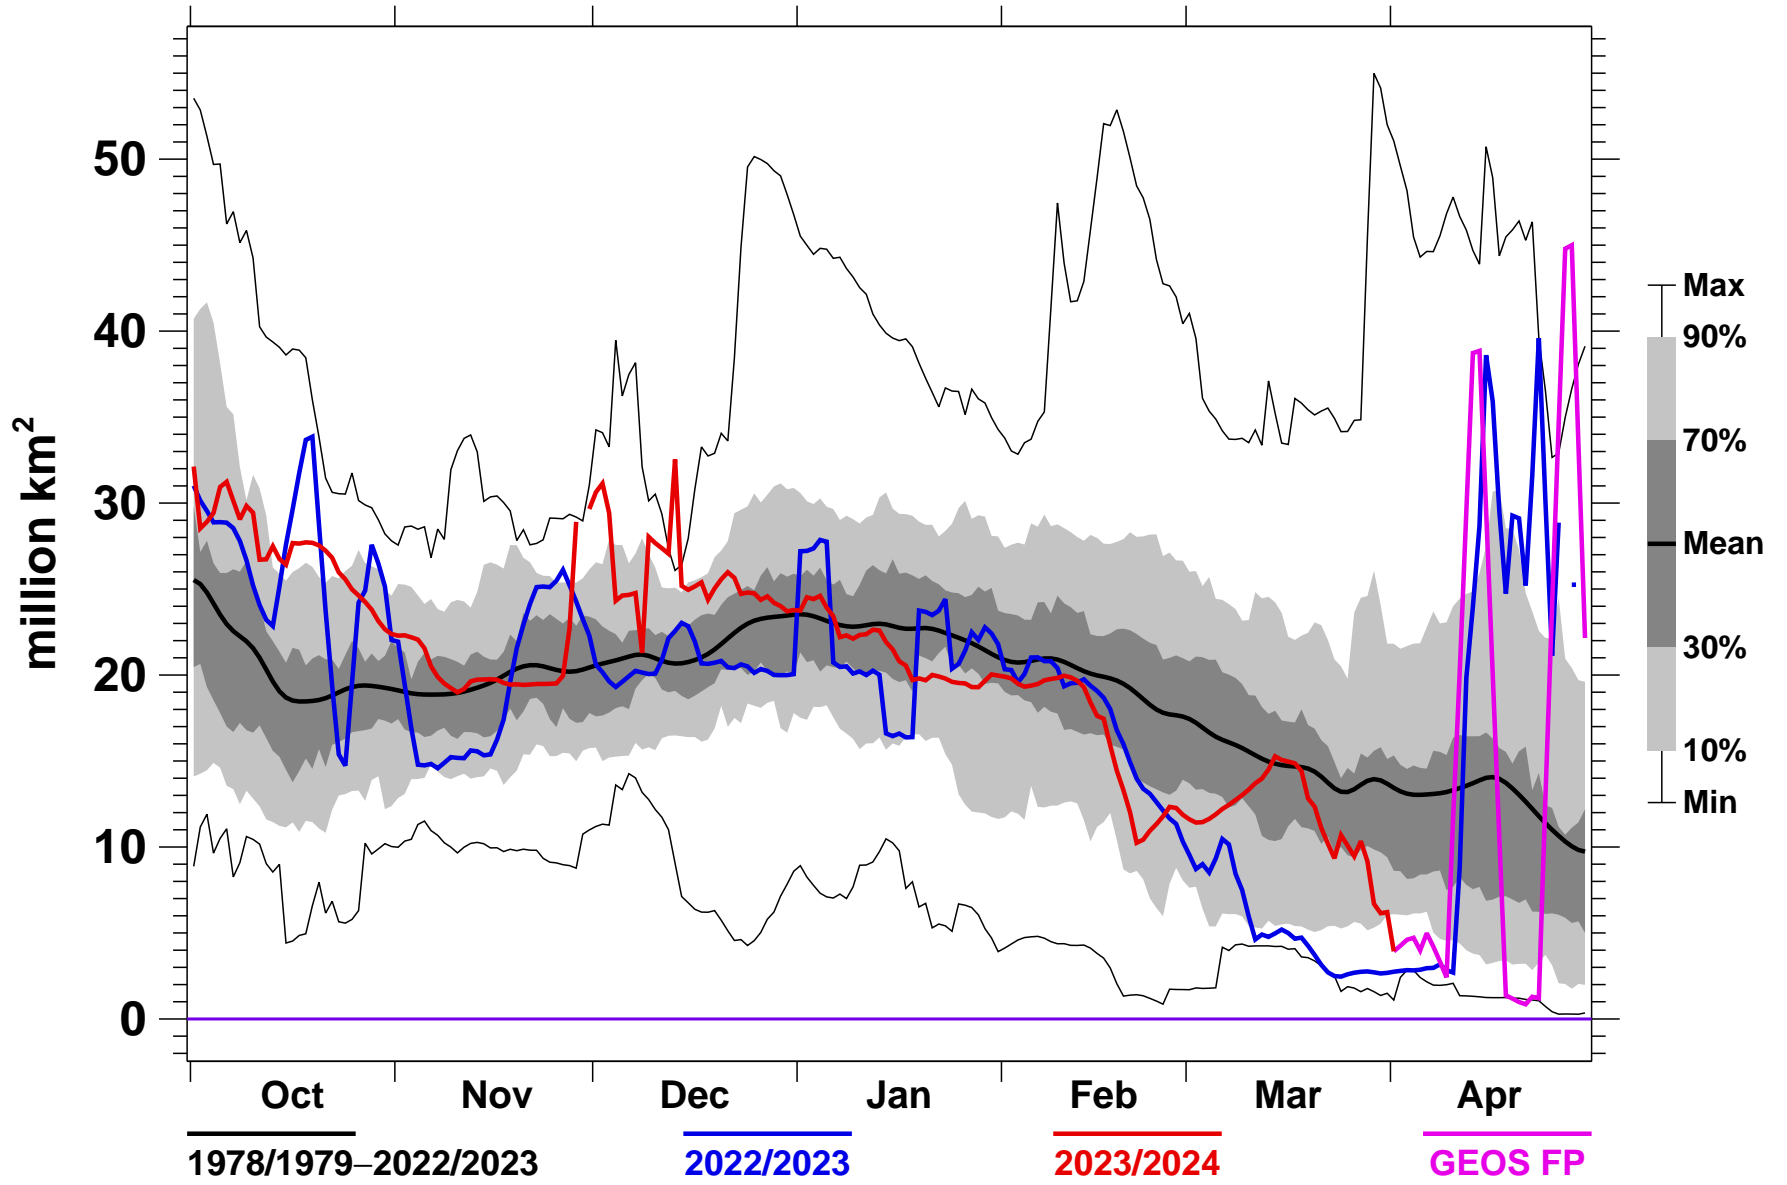

NH Vortex Area 600 K MERRA2

P. Newman (NASA), L. Lait (SSAI), S. Pawson (NASA)

2024-05-07T15:56:09Z