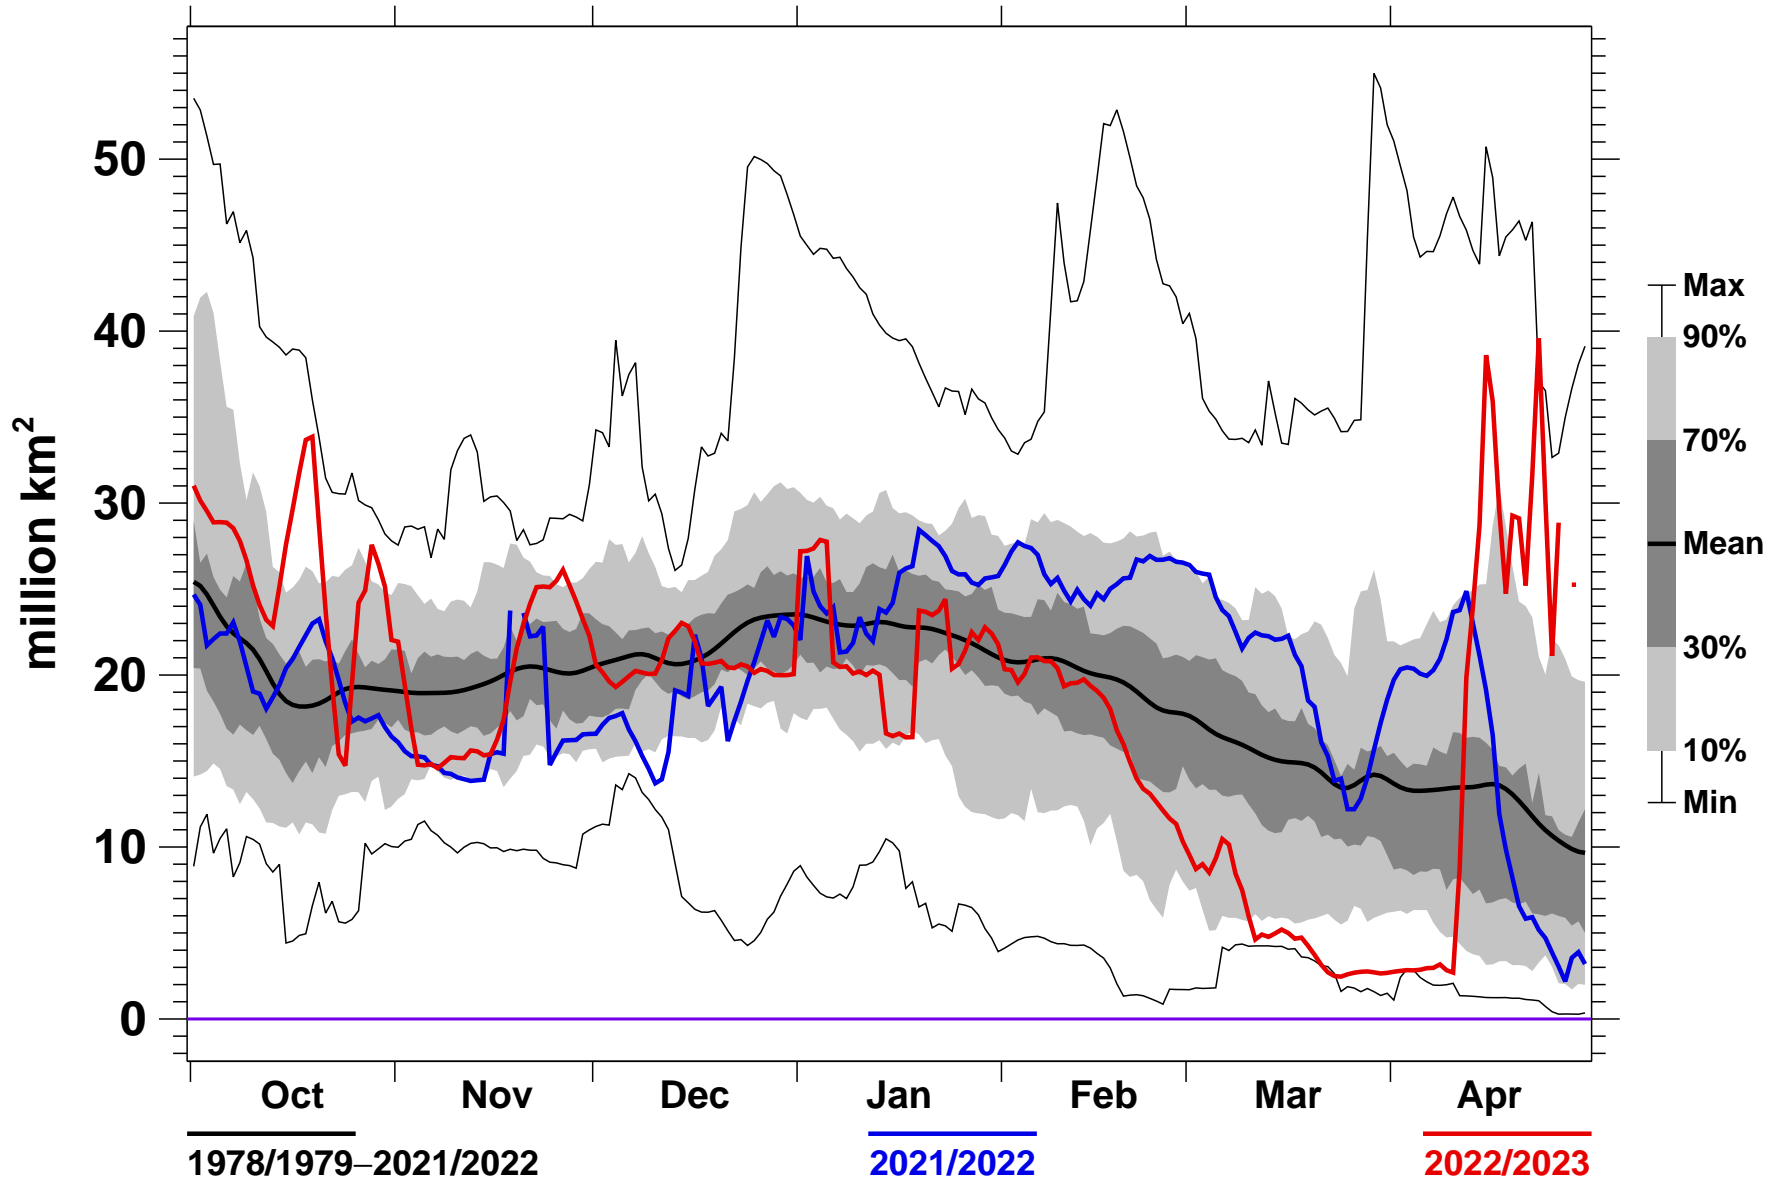

NH Vortex Area 600 K MERRA2

P. Newman (NASA), L. Lait (SSAI), S. Pawson (NASA)

2023-07-06T15:46:54Z