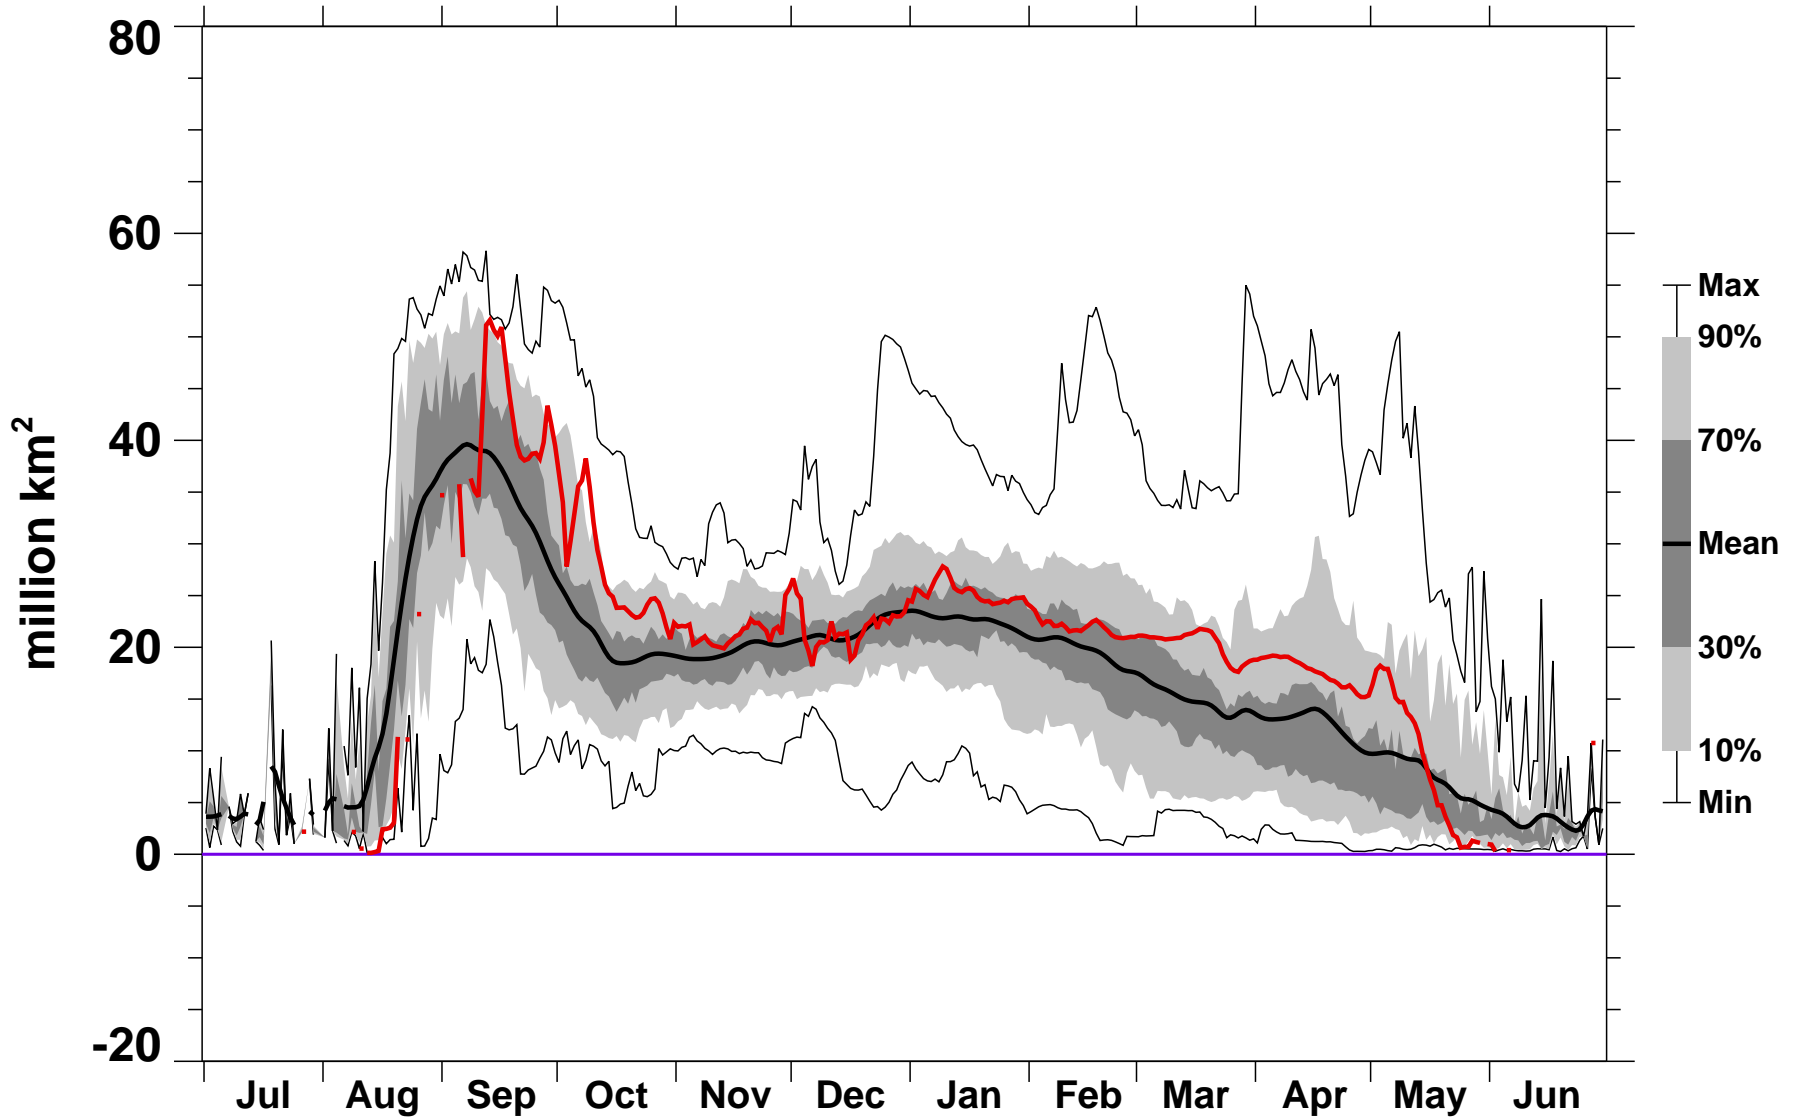

NH Vortex Area 600 K MERRA2

1978/1979–2022/2023

2019/2020

P. Newman (NASA), L. Lait (SSAI), S. Pawson (NASA)

2023-07-05T06:16:46Z