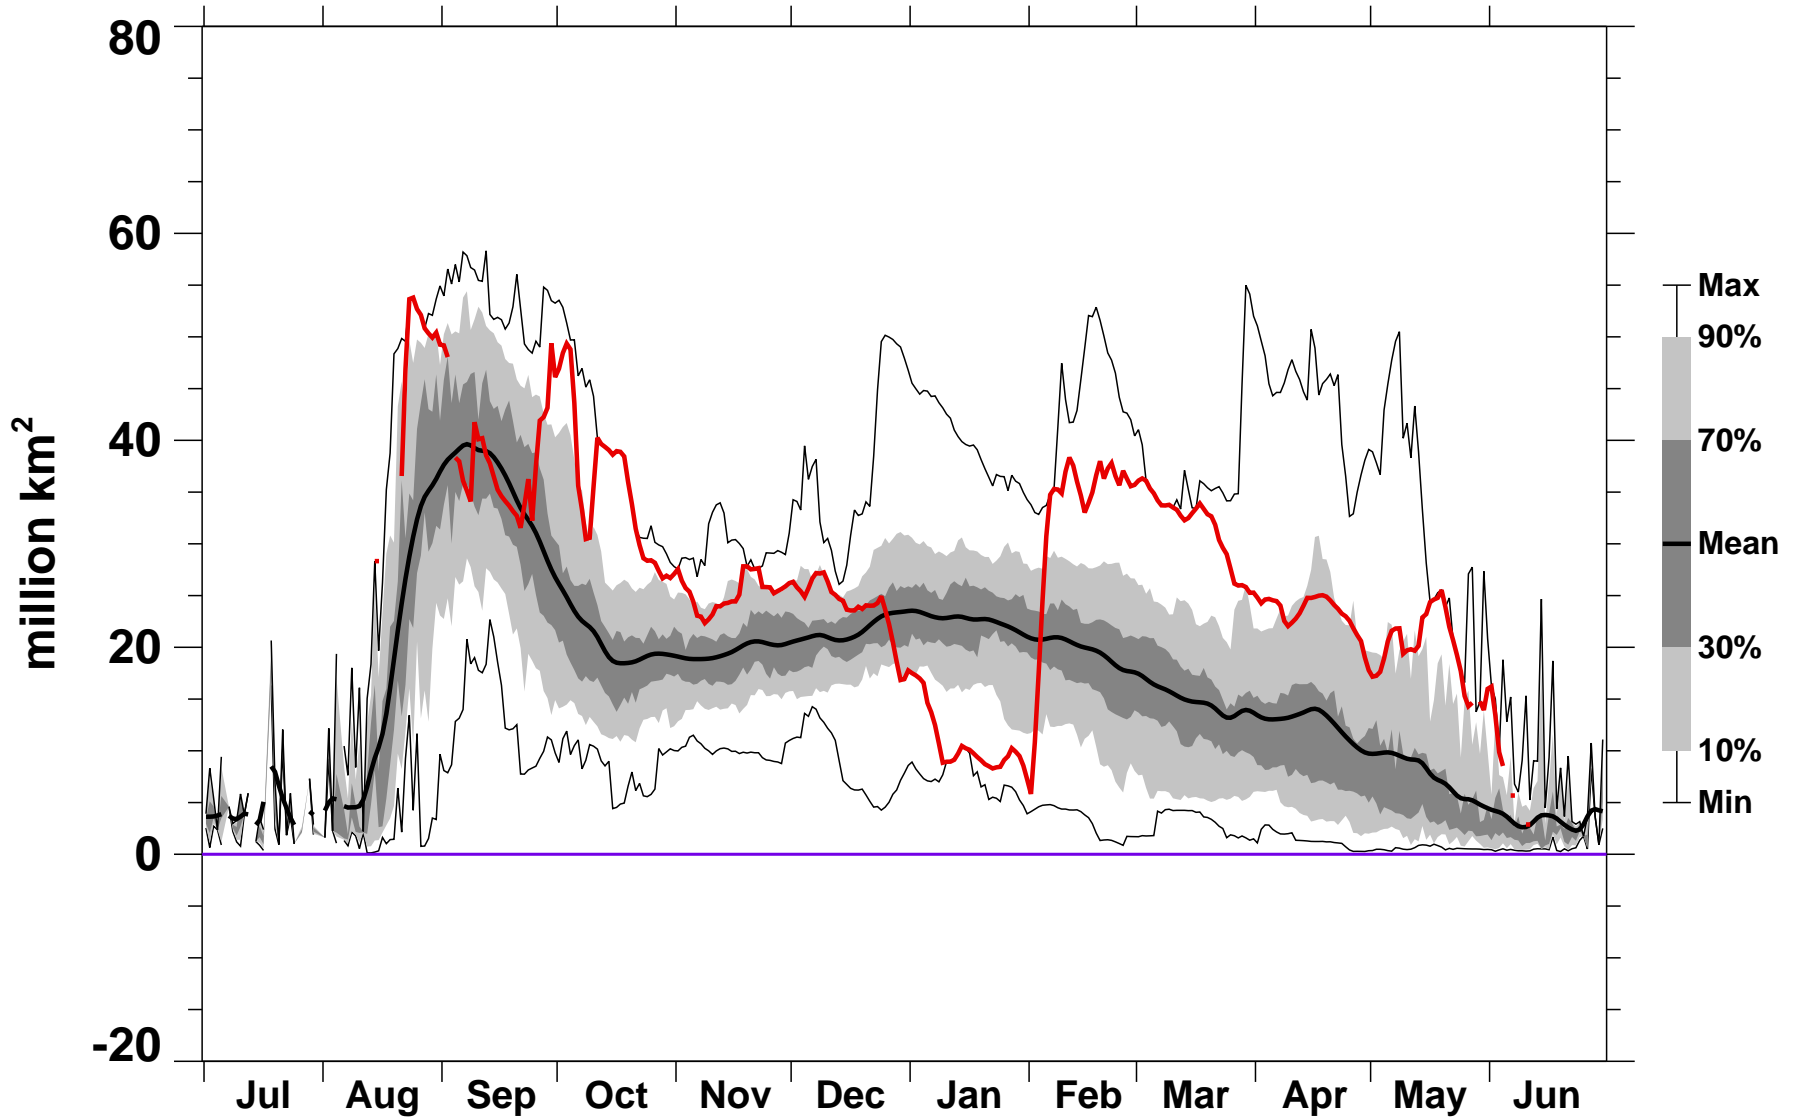

NH Vortex Area 600 K MERRA2

1978/1979–2022/2023

2018/2019