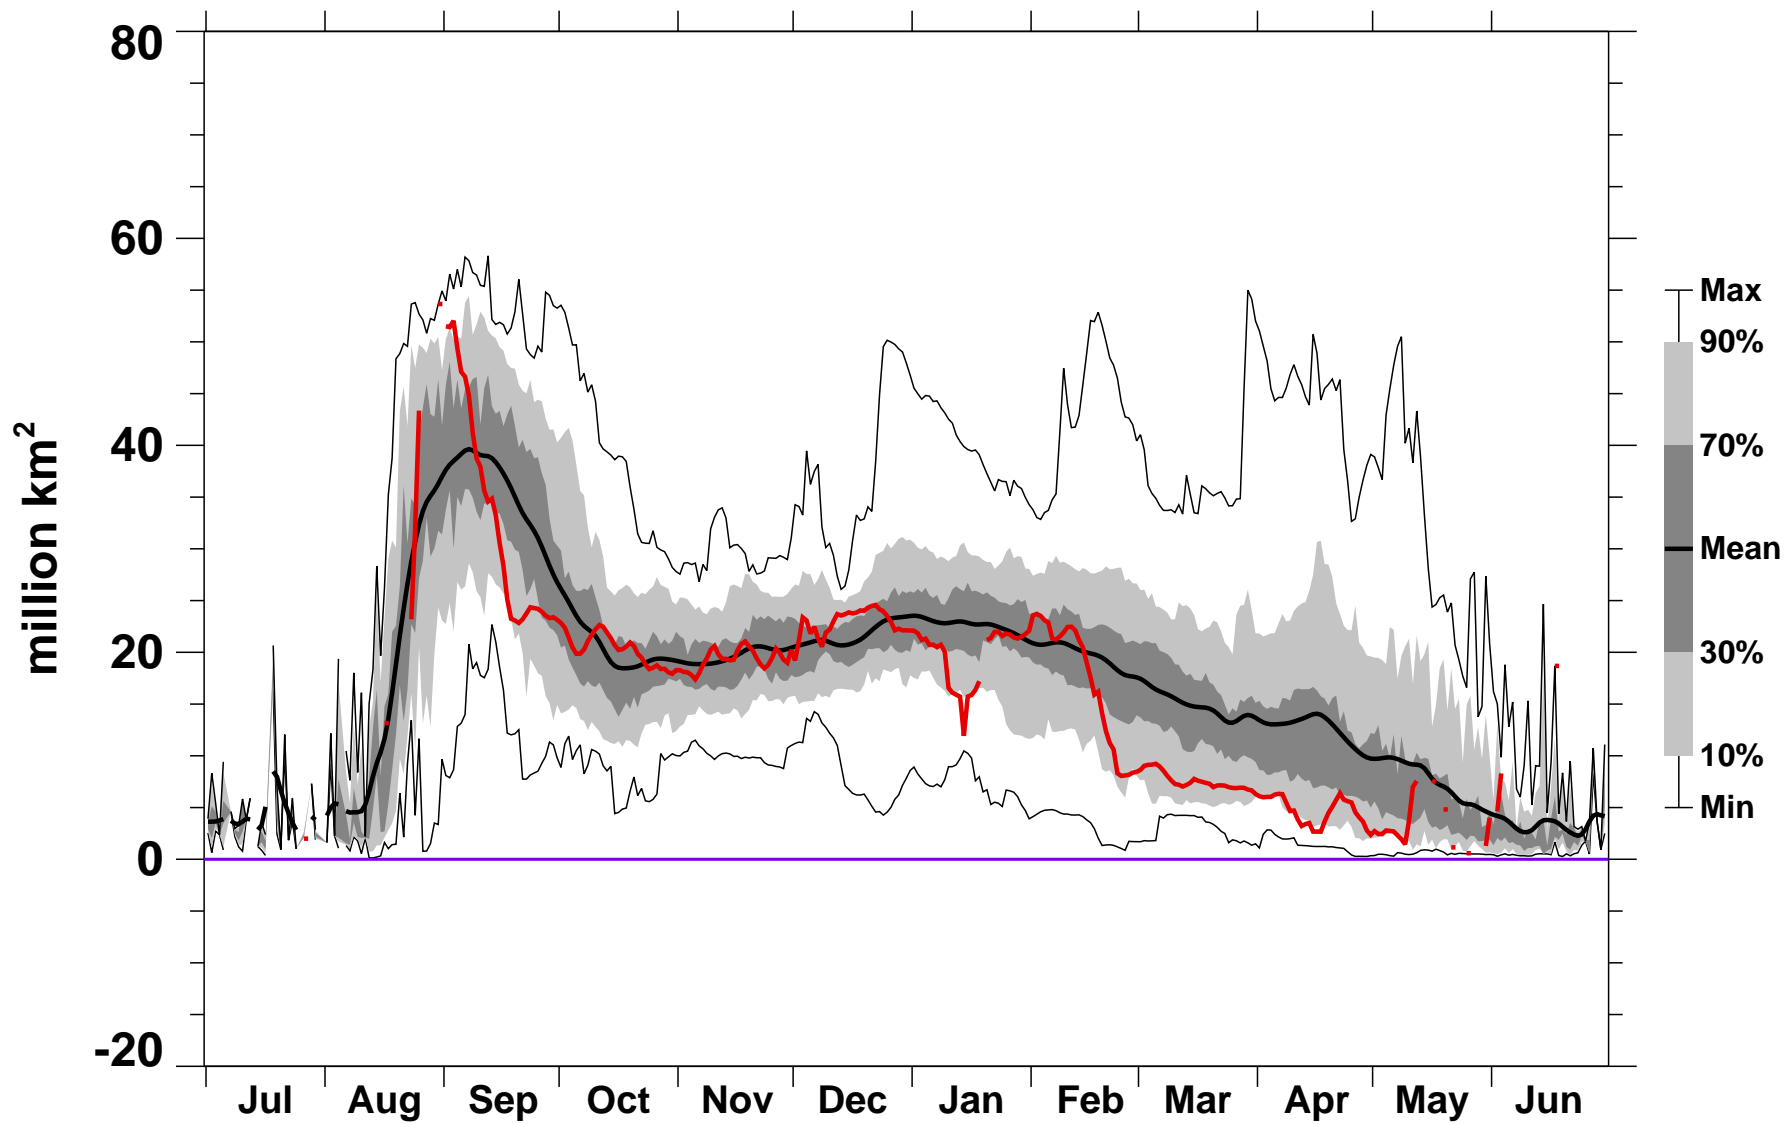

NH Vortex Area 600 K MERRA2

1978/1979–2022/2023

2017/2018

P. Newman (NASA), L. Lait (SSAI), S. Pawson (NASA)

2023-07-05T06:19:11Z