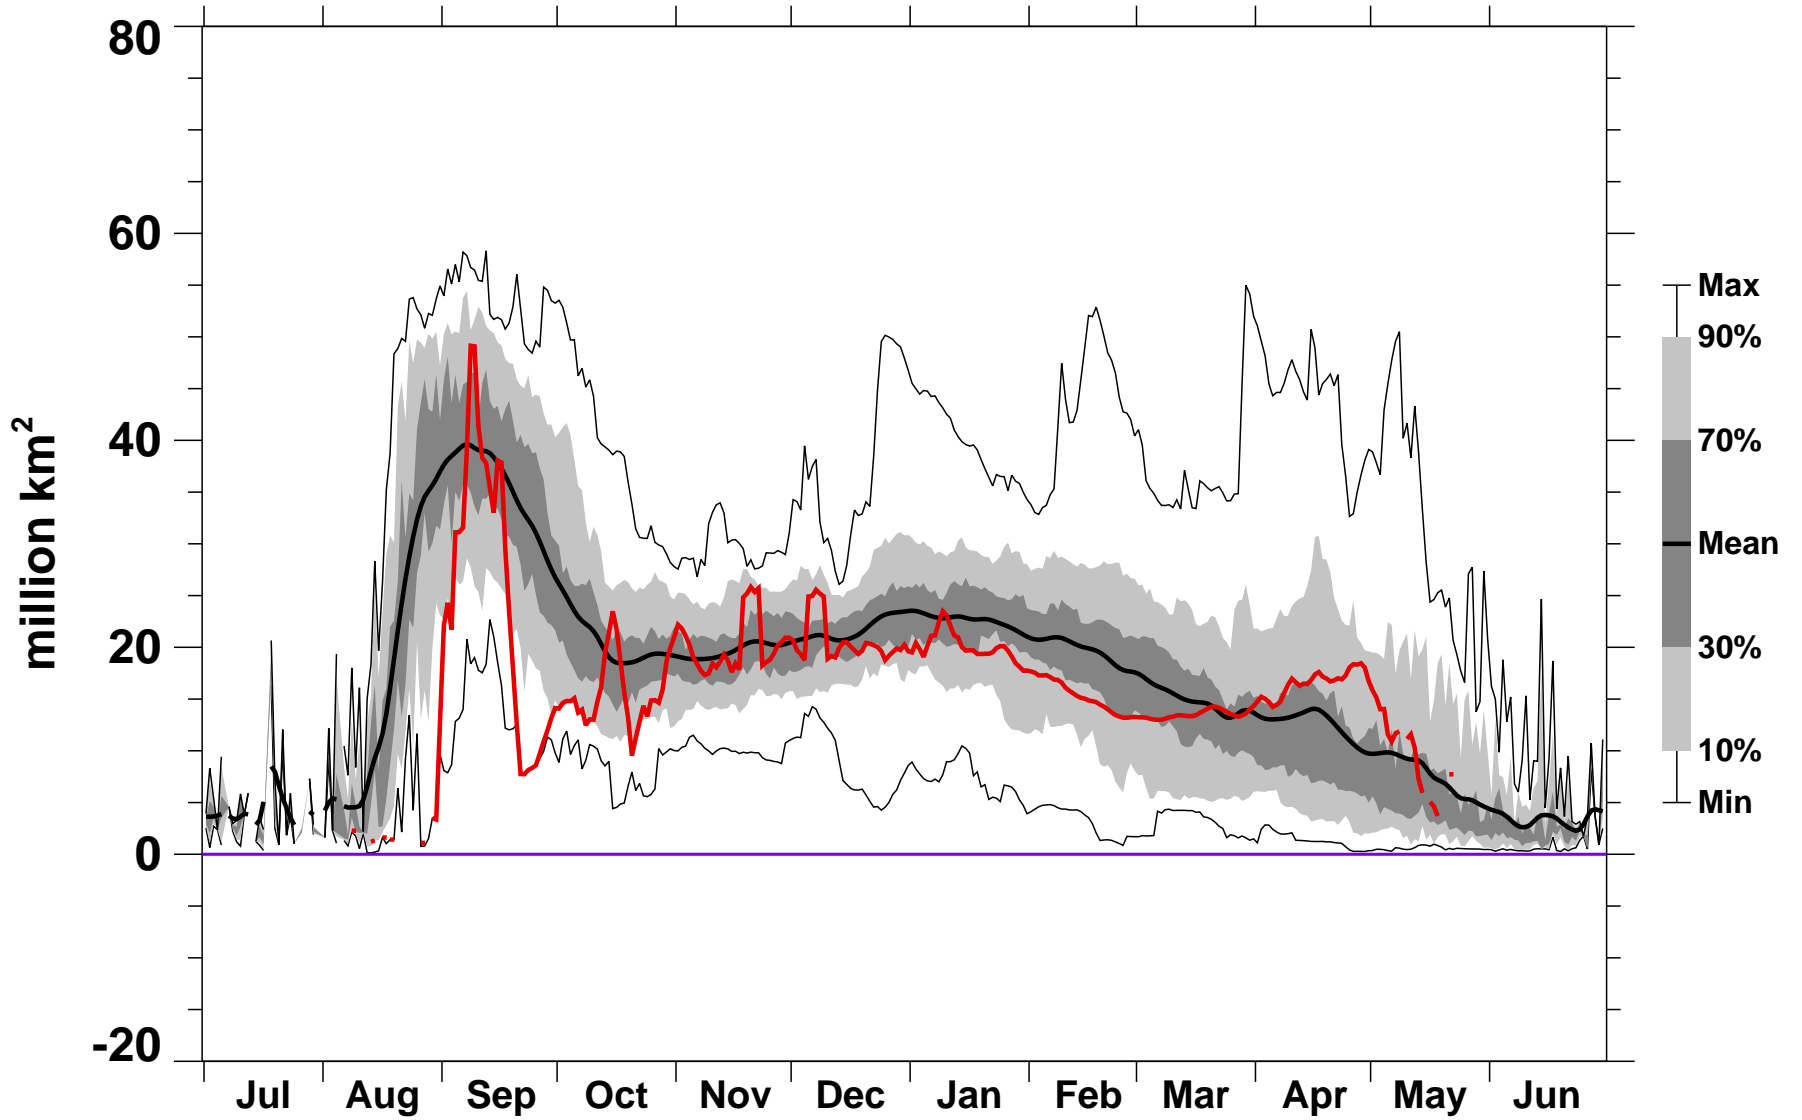

NH Vortex Area 600 K MERRA2

1978/1979–2022/2023

2014/2015

P. Newman (NASA), L. Lait (SSAI), S. Pawson (NASA)

2023-07-05T06:23:13Z