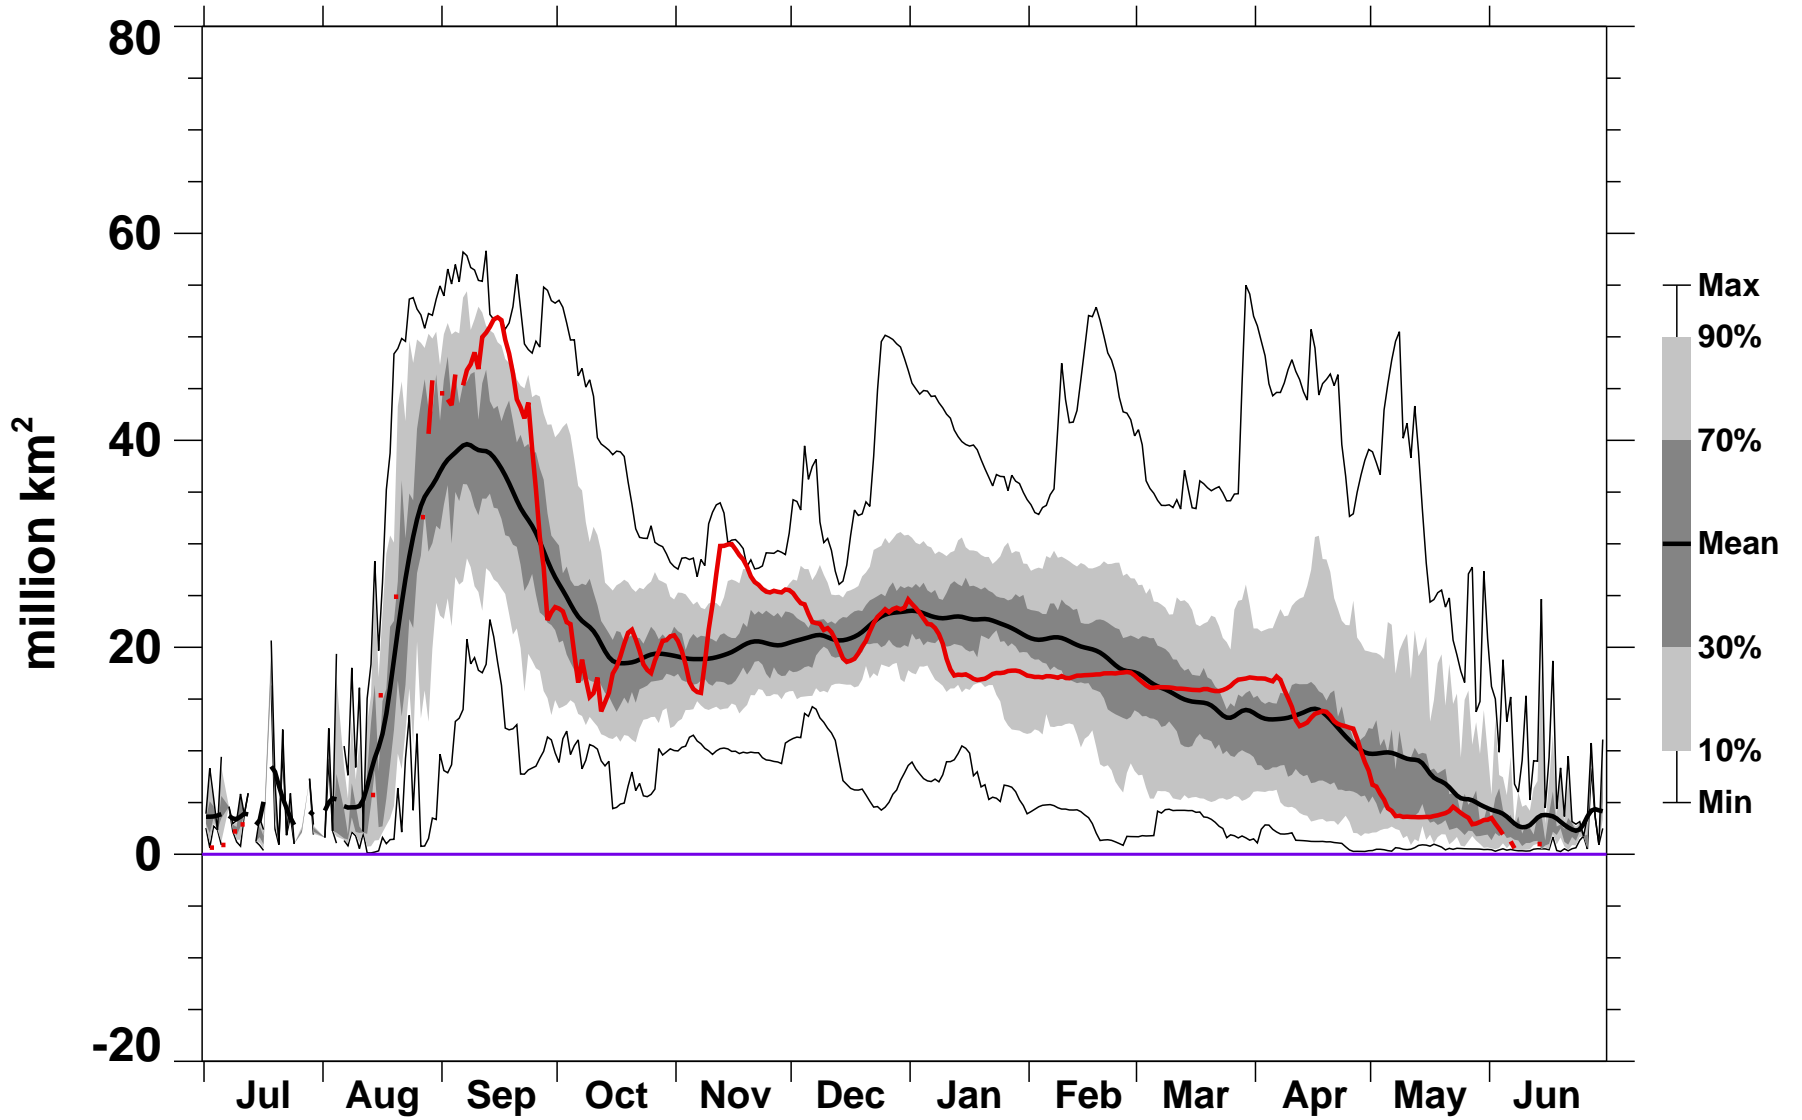

NH Vortex Area 600 K MERRA2

1978/1979–2022/2023

2010/2011