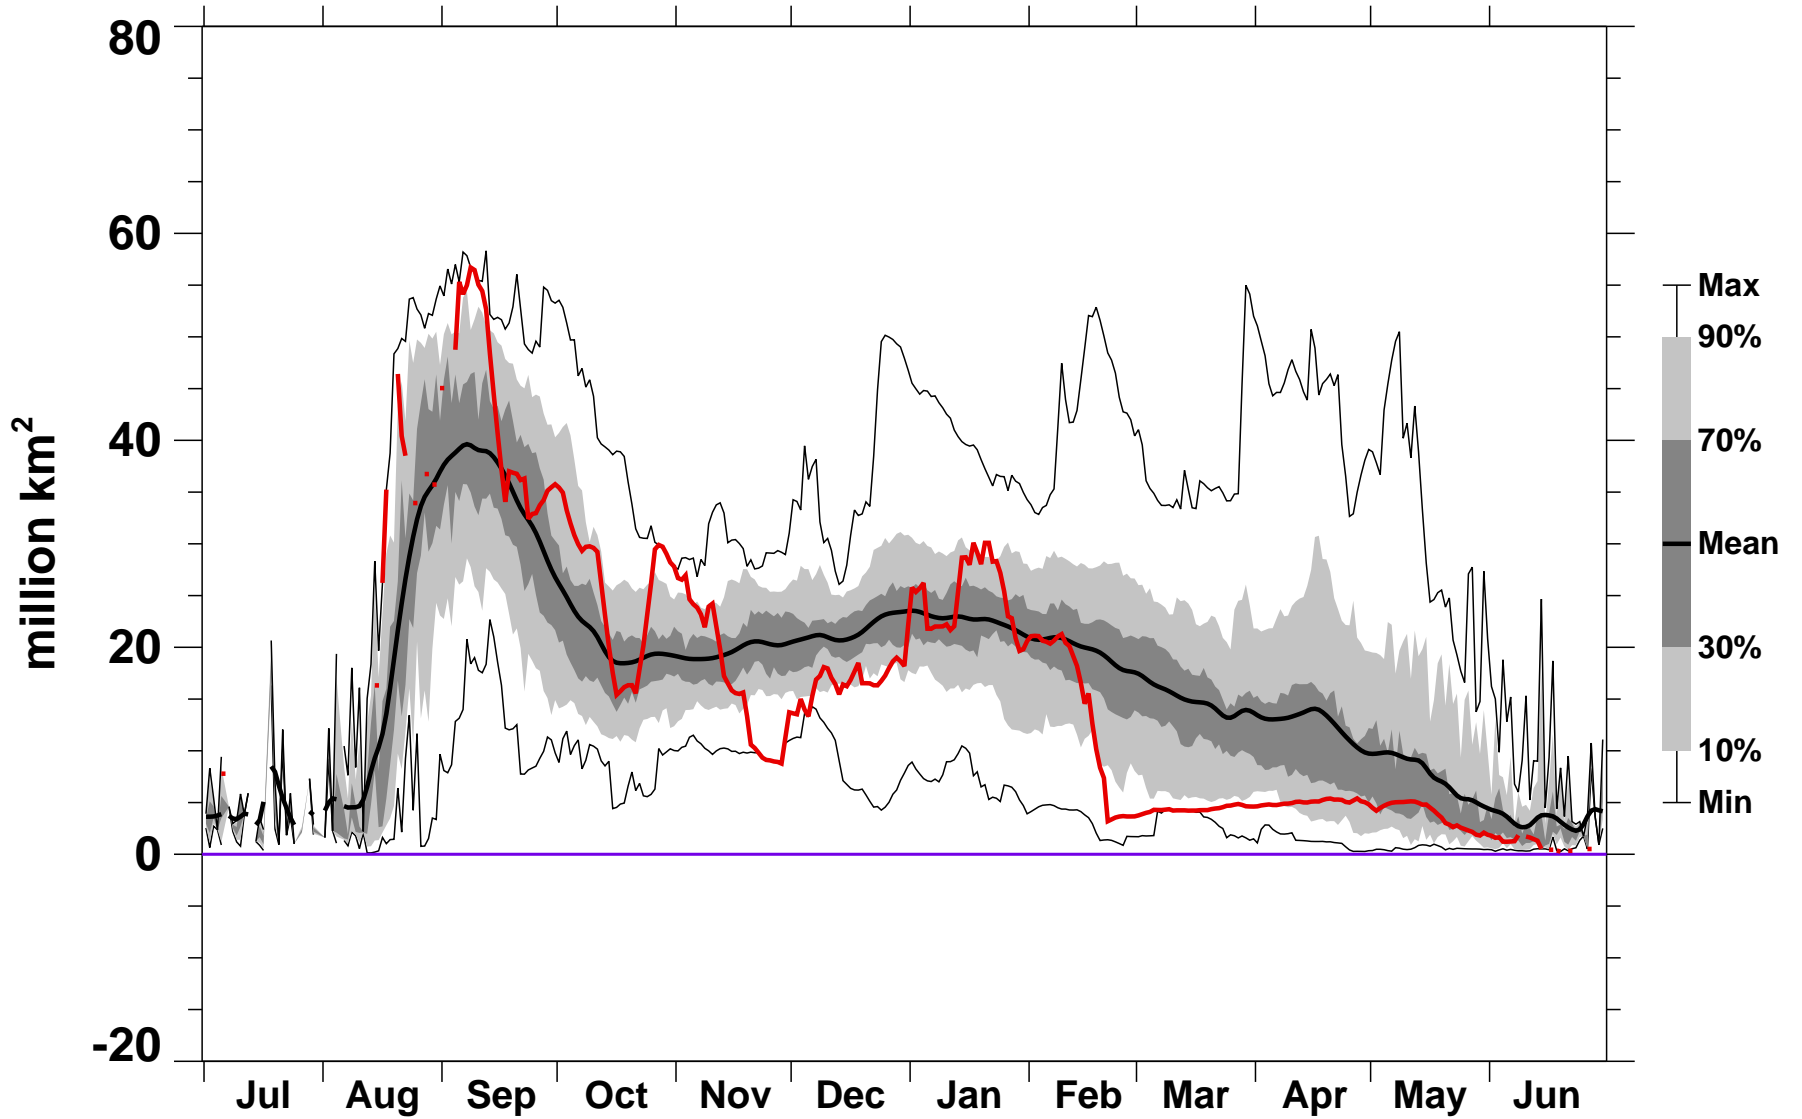

NH Vortex Area 600 K MERRA2

1978/1979–2022/2023

2009/2010