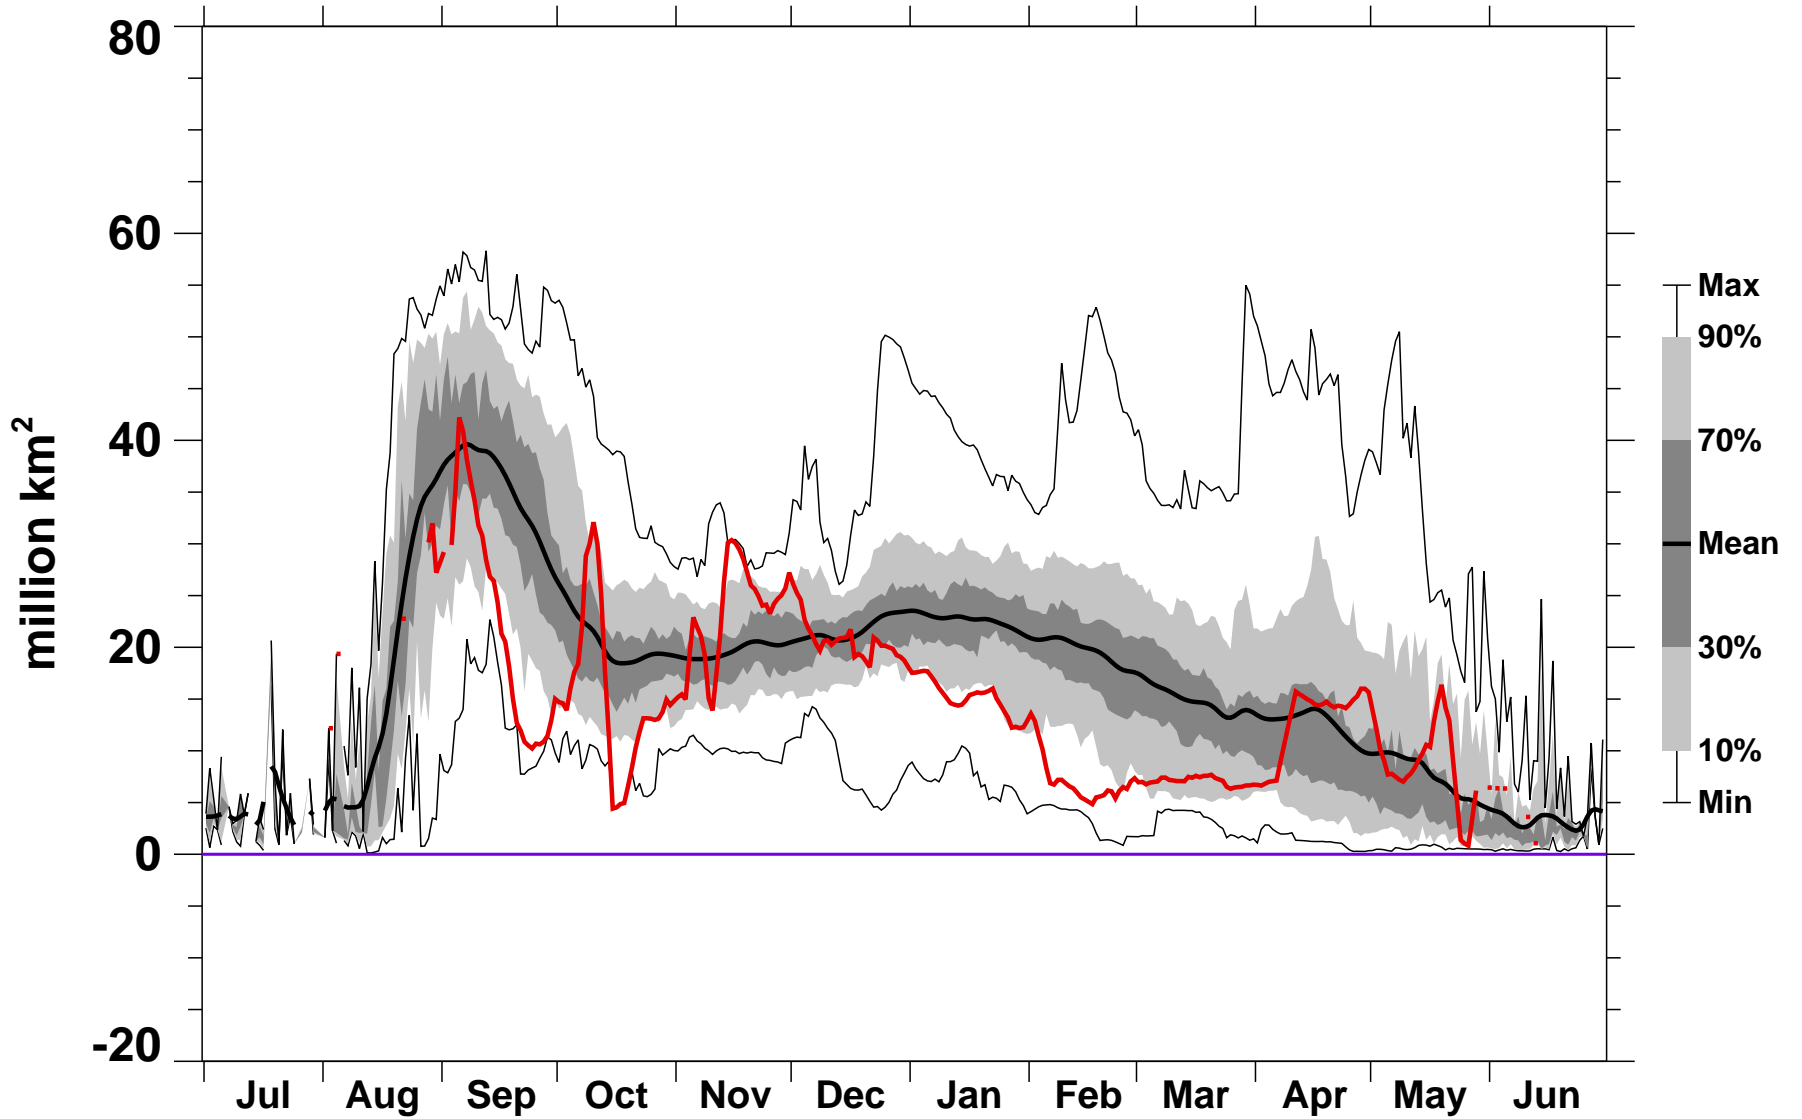

# NH Vortex Area 600 K MERRA2

1978/1979–2022/2023

2003/2004