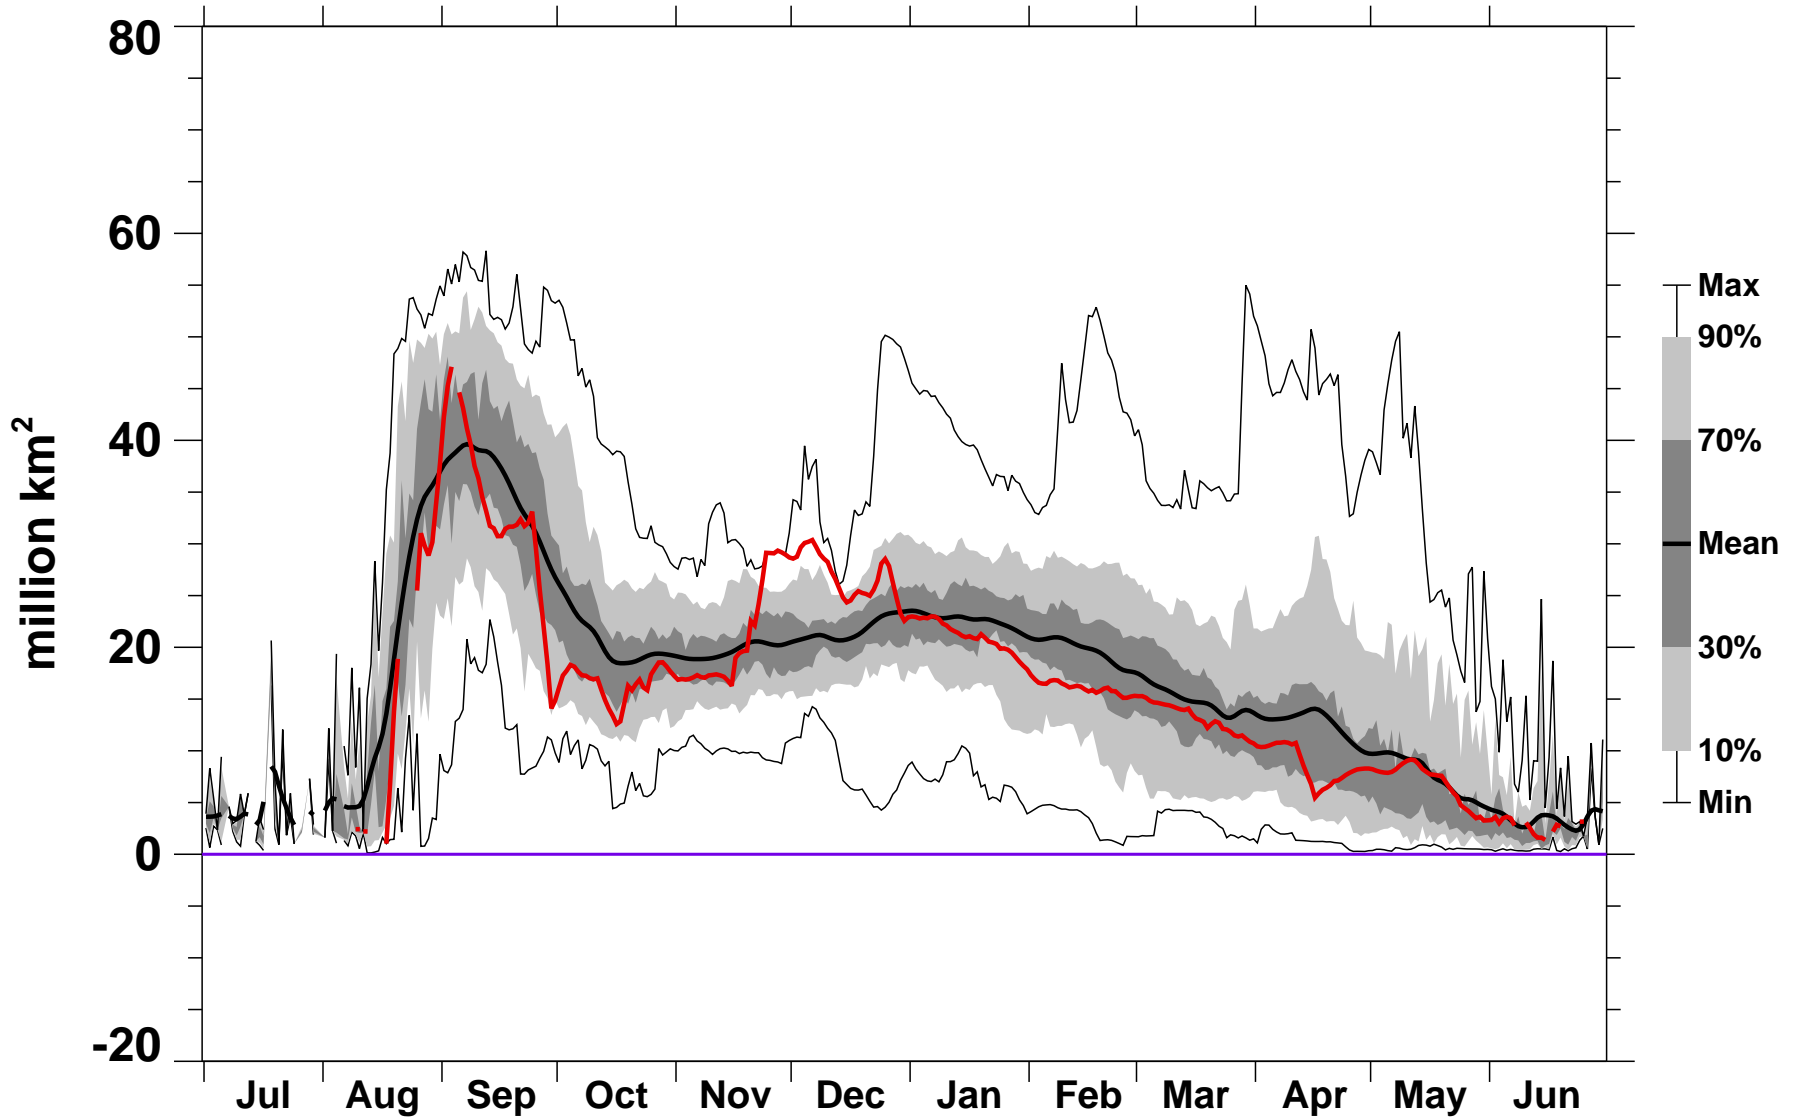

NH Vortex Area 600 K MERRA2

1978/1979–2022/2023

2001/2002