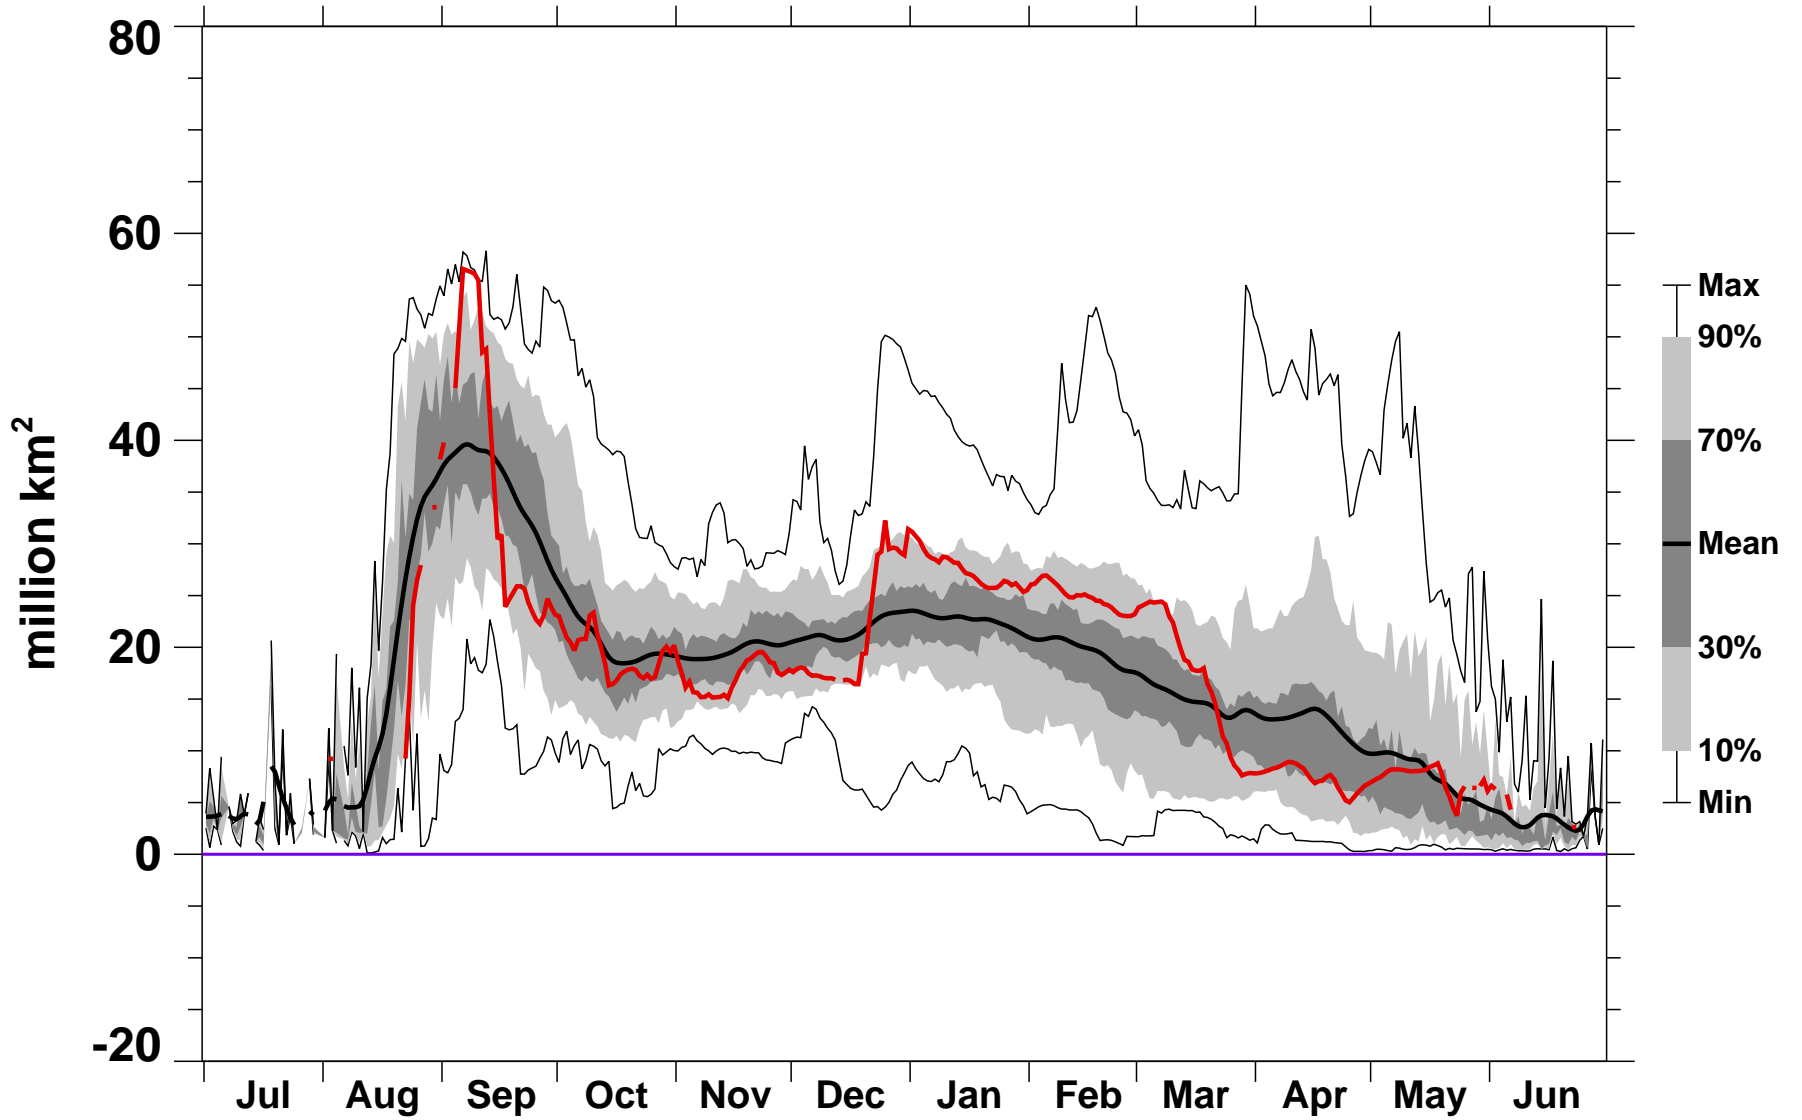

NH Vortex Area 600 K MERRA2

1978/1979–2022/2023

1999/2000

P. Newman (NASA), L. Lait (SSAI), S. Pawson (NASA)

2023-07-05T06:41:31Z