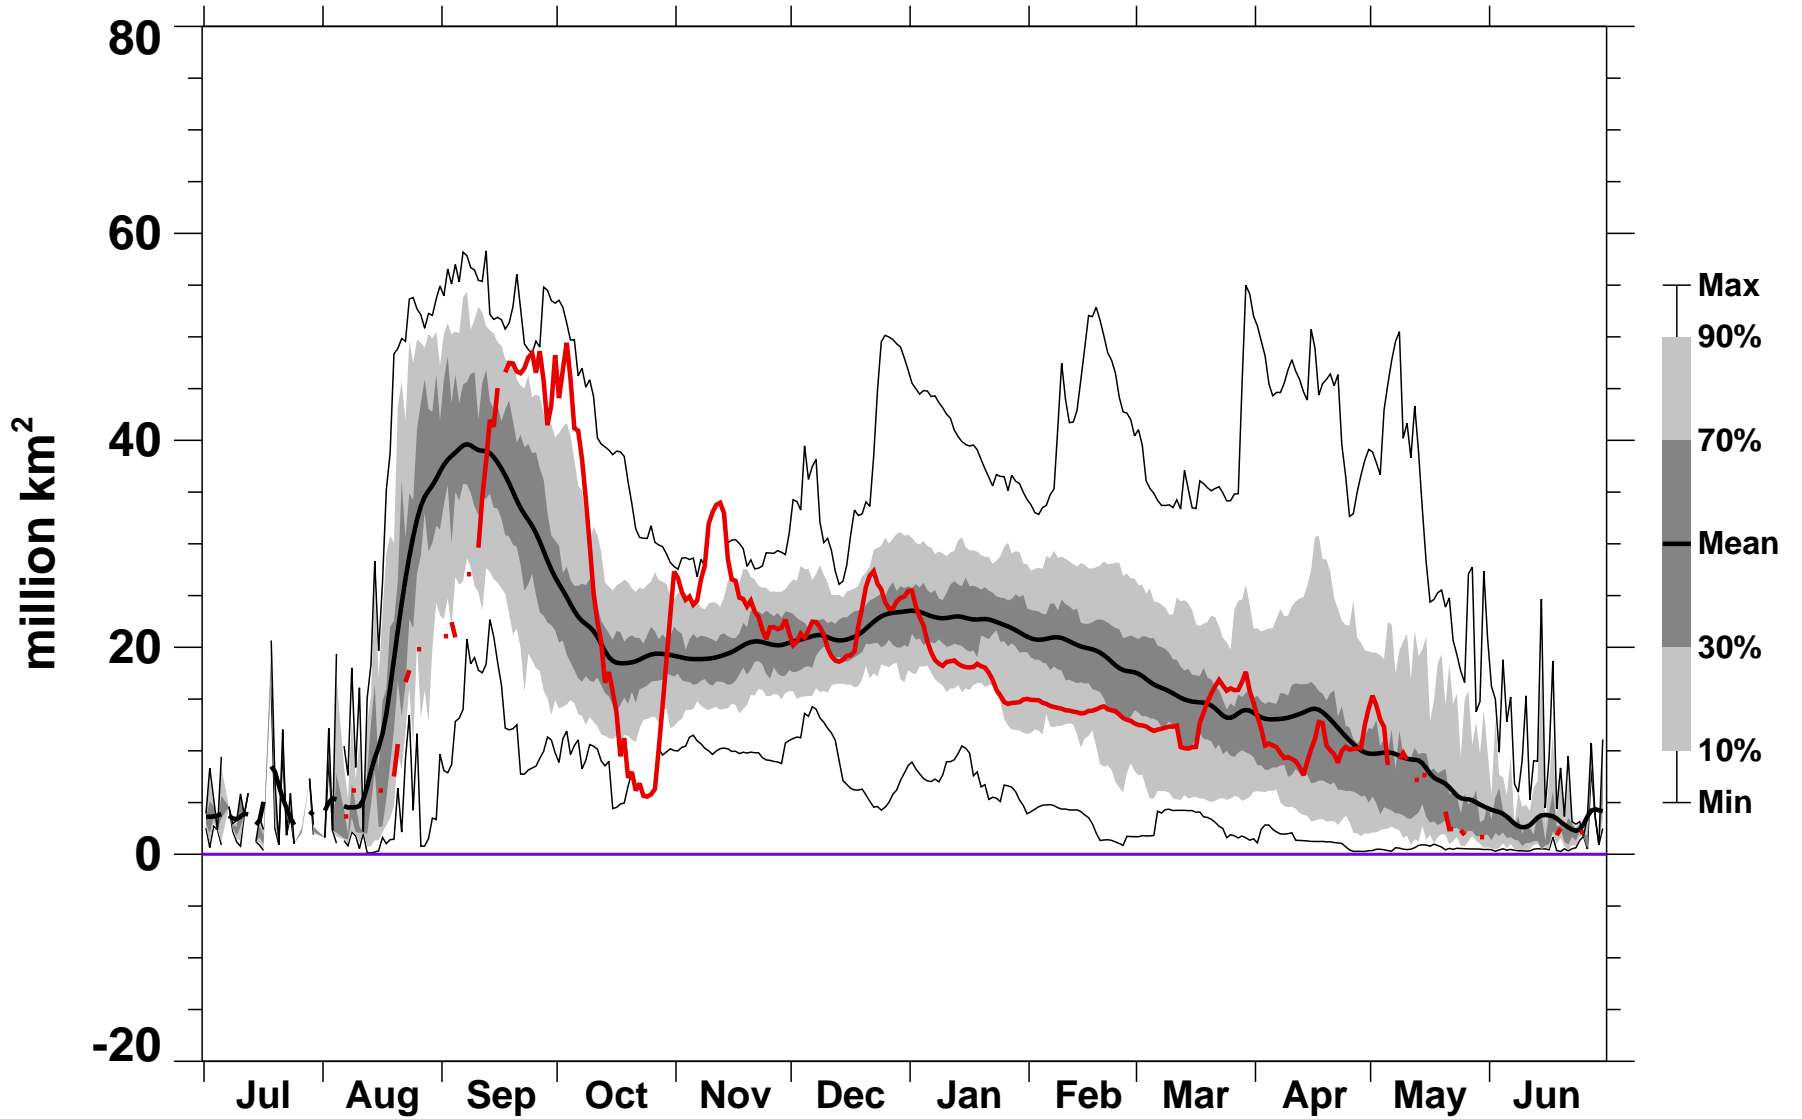

NH Vortex Area 600 K MERRA2

1978/1979–2022/2023

1997/1998