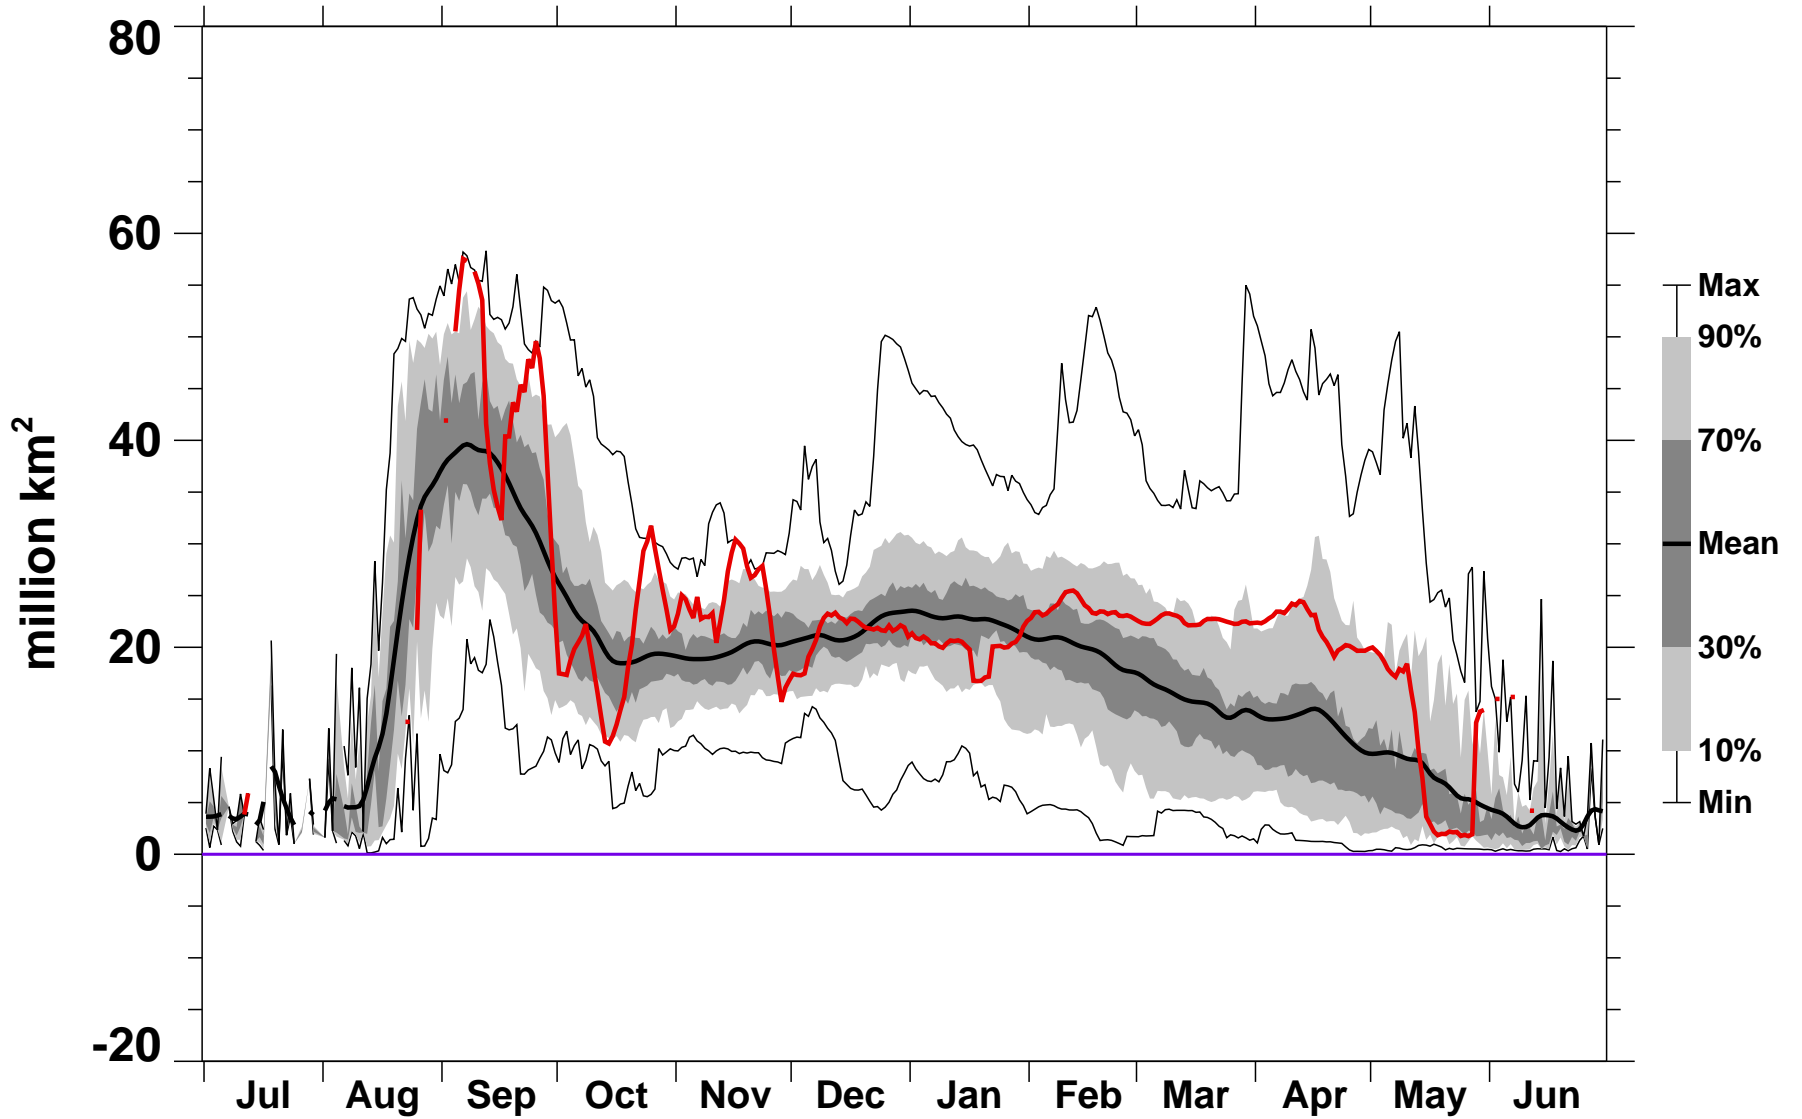

NH Vortex Area 600 K MERRA2

1978/1979–2022/2023

1996/1997