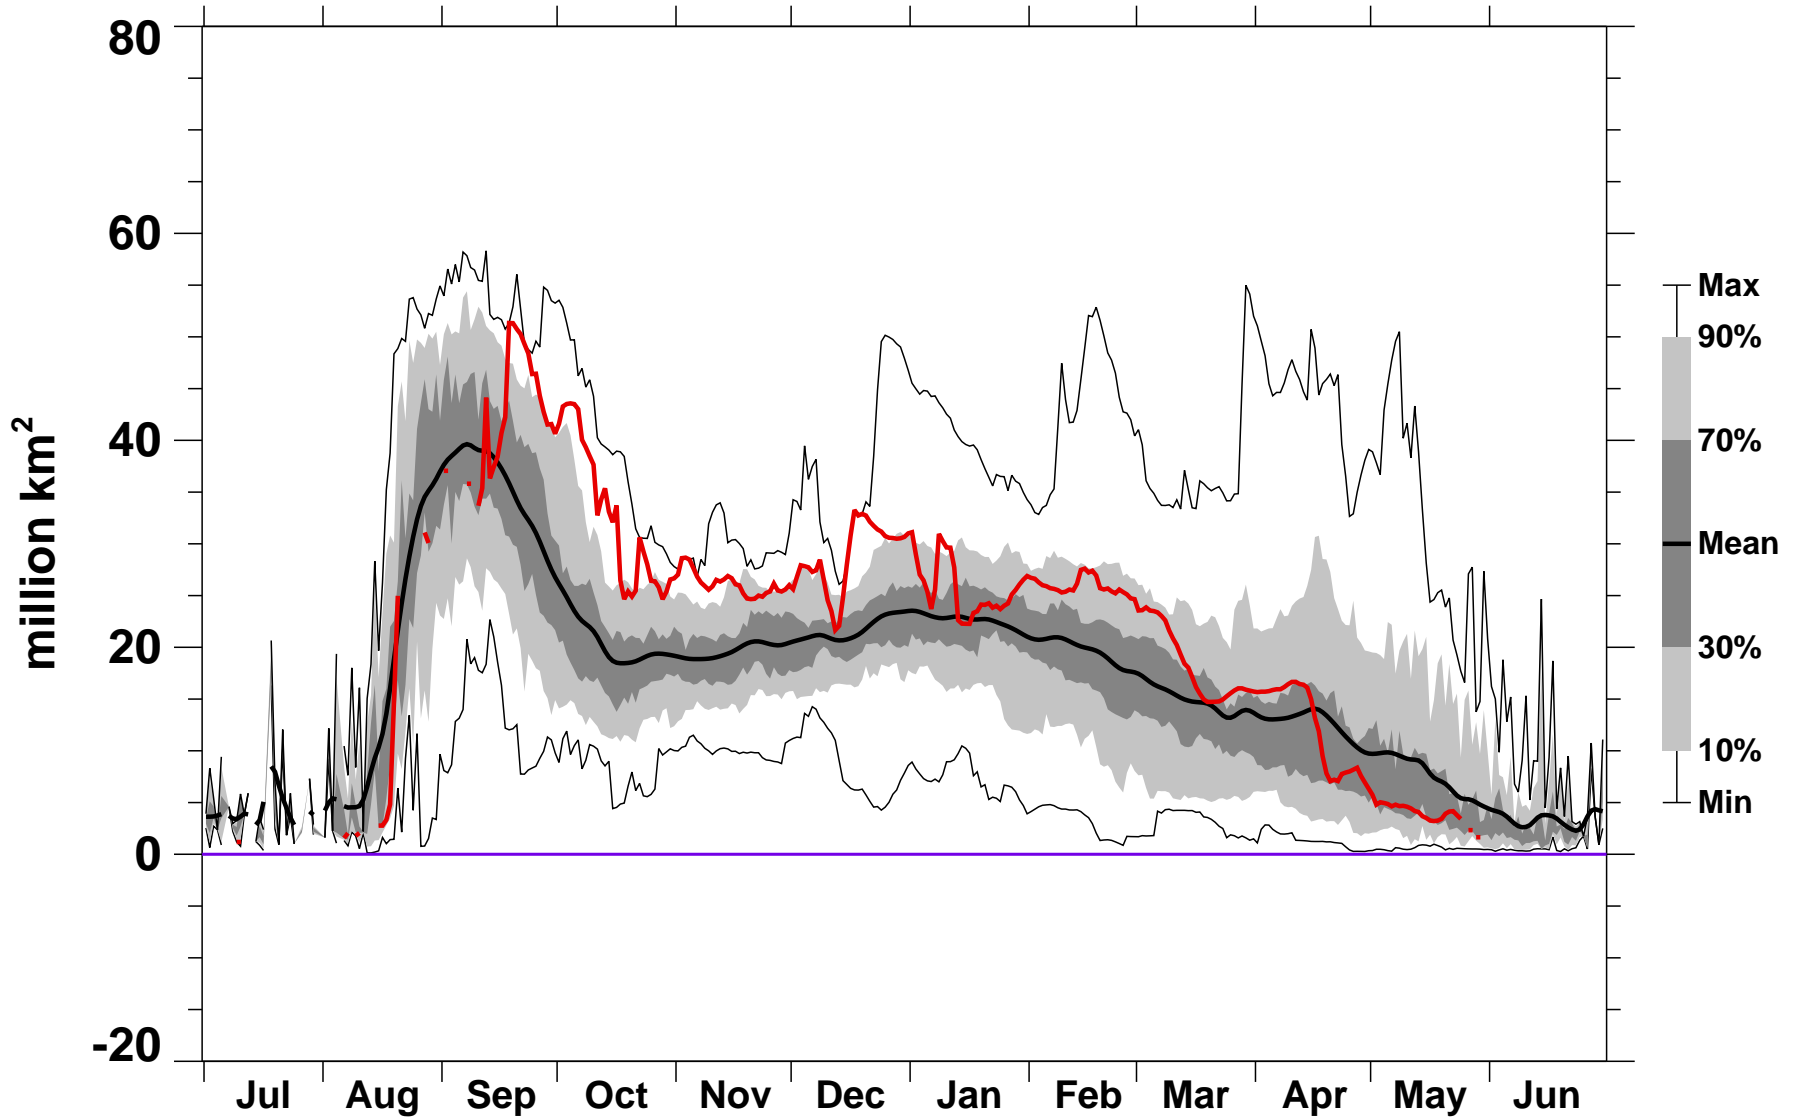

NH Vortex Area 600 K MERRA2

1978/1979–2022/2023

1995/1996