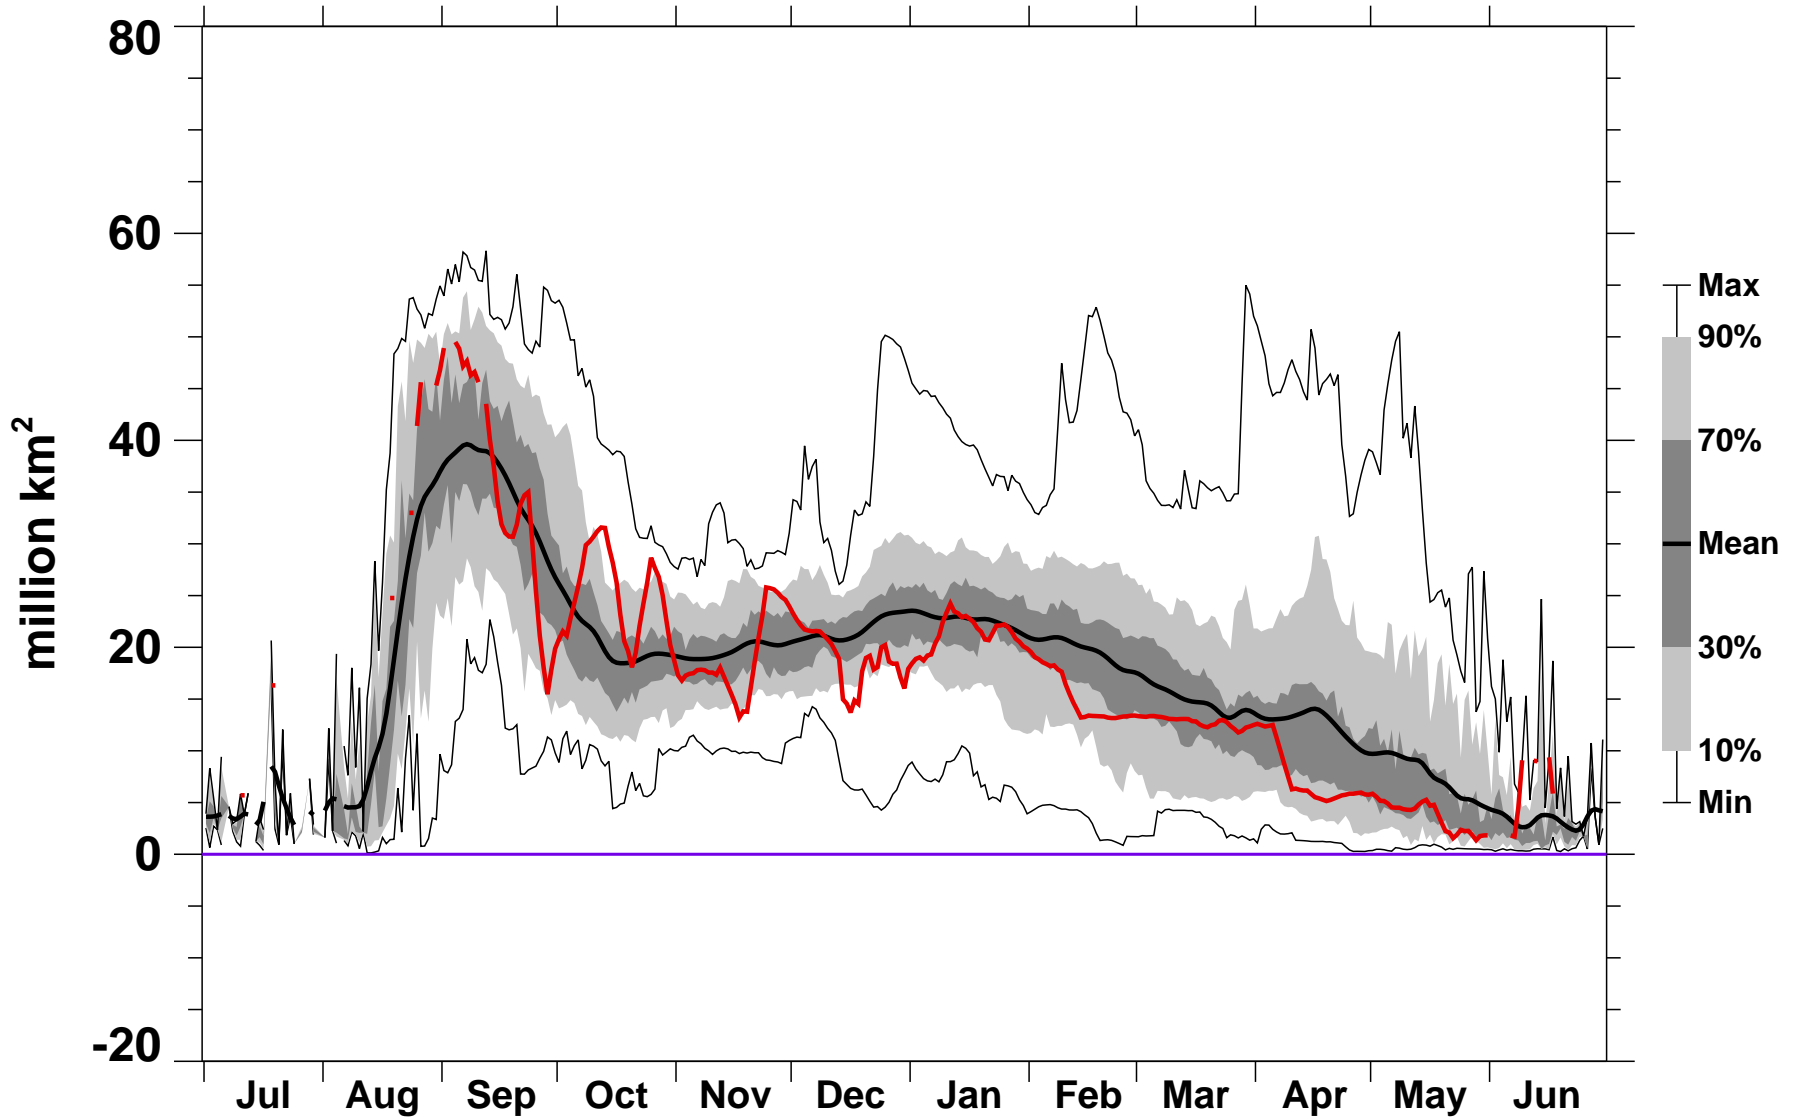

NH Vortex Area 600 K MERRA2

1978/1979–2022/2023

1994/1995

P. Newman (NASA), L. Lait (SSAI), S. Pawson (NASA)

2023-07-05T06:47:16Z