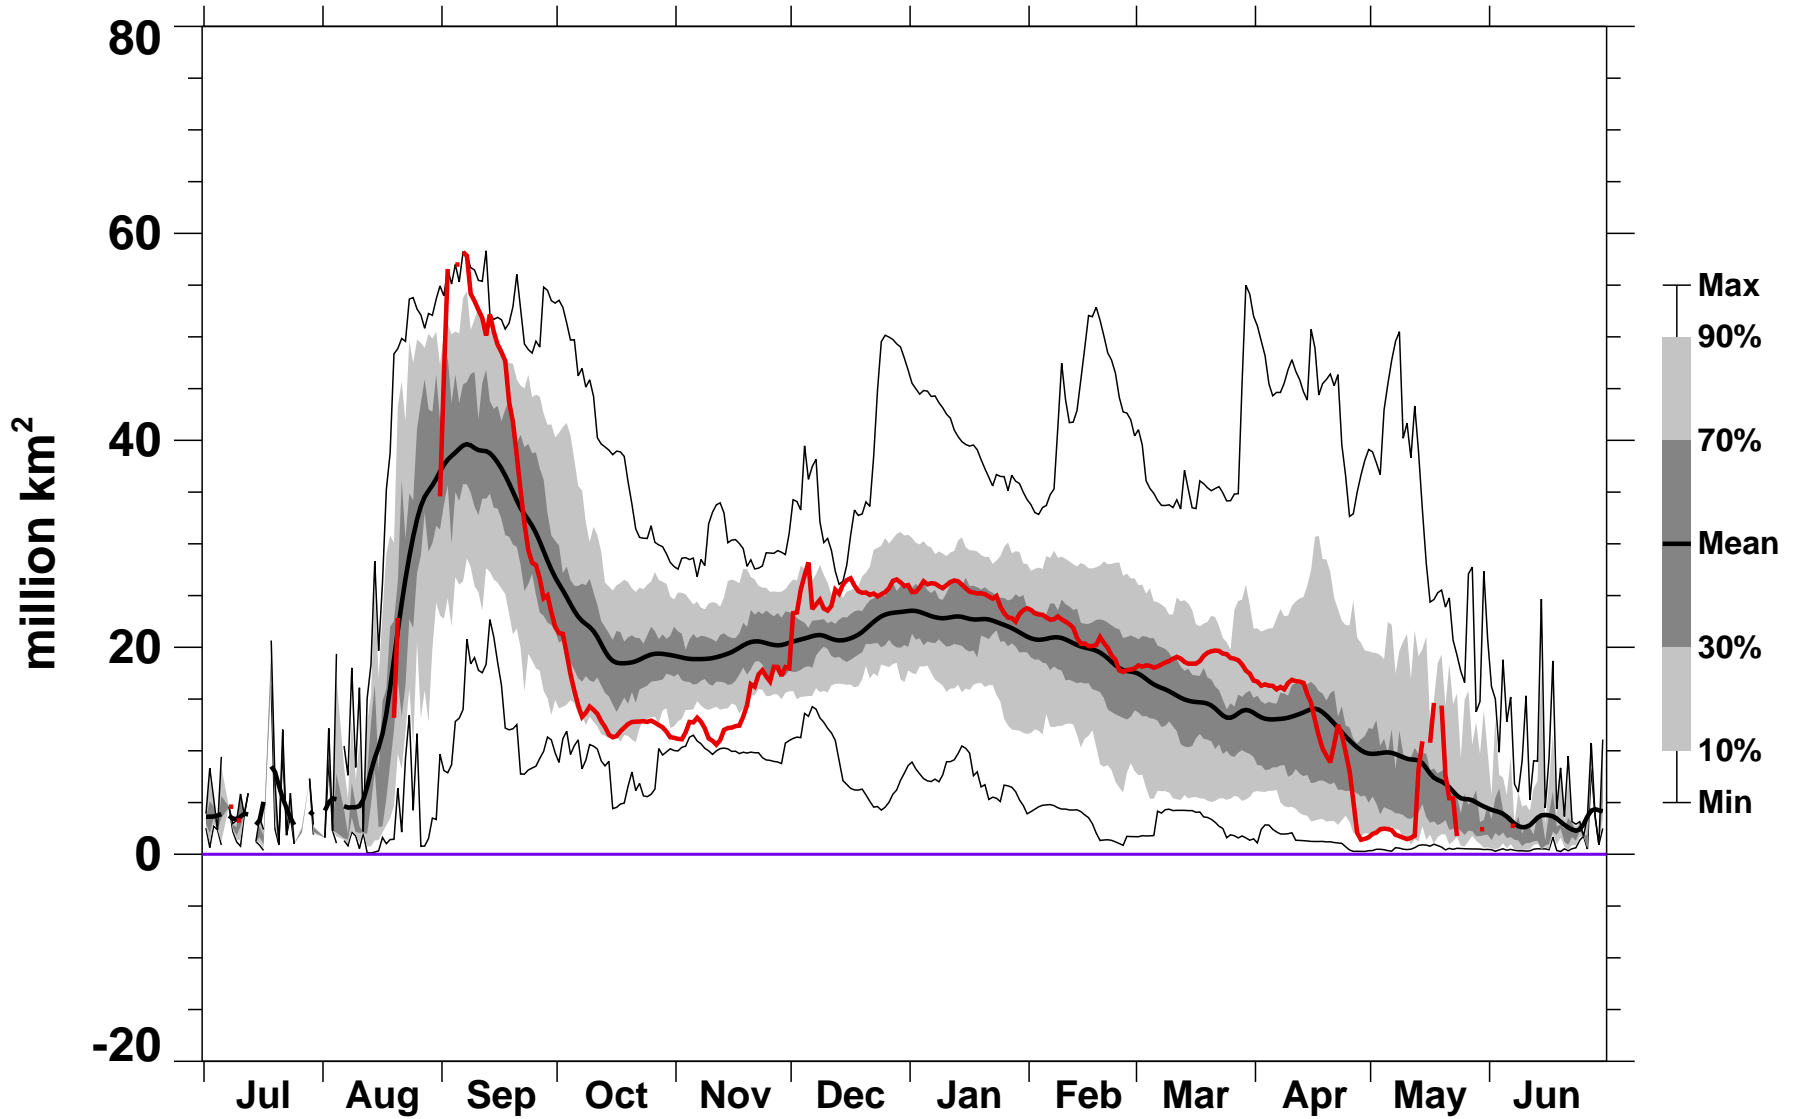

# NH Vortex Area 600 K MERRA2

1978/1979–2022/2023

1991/1992