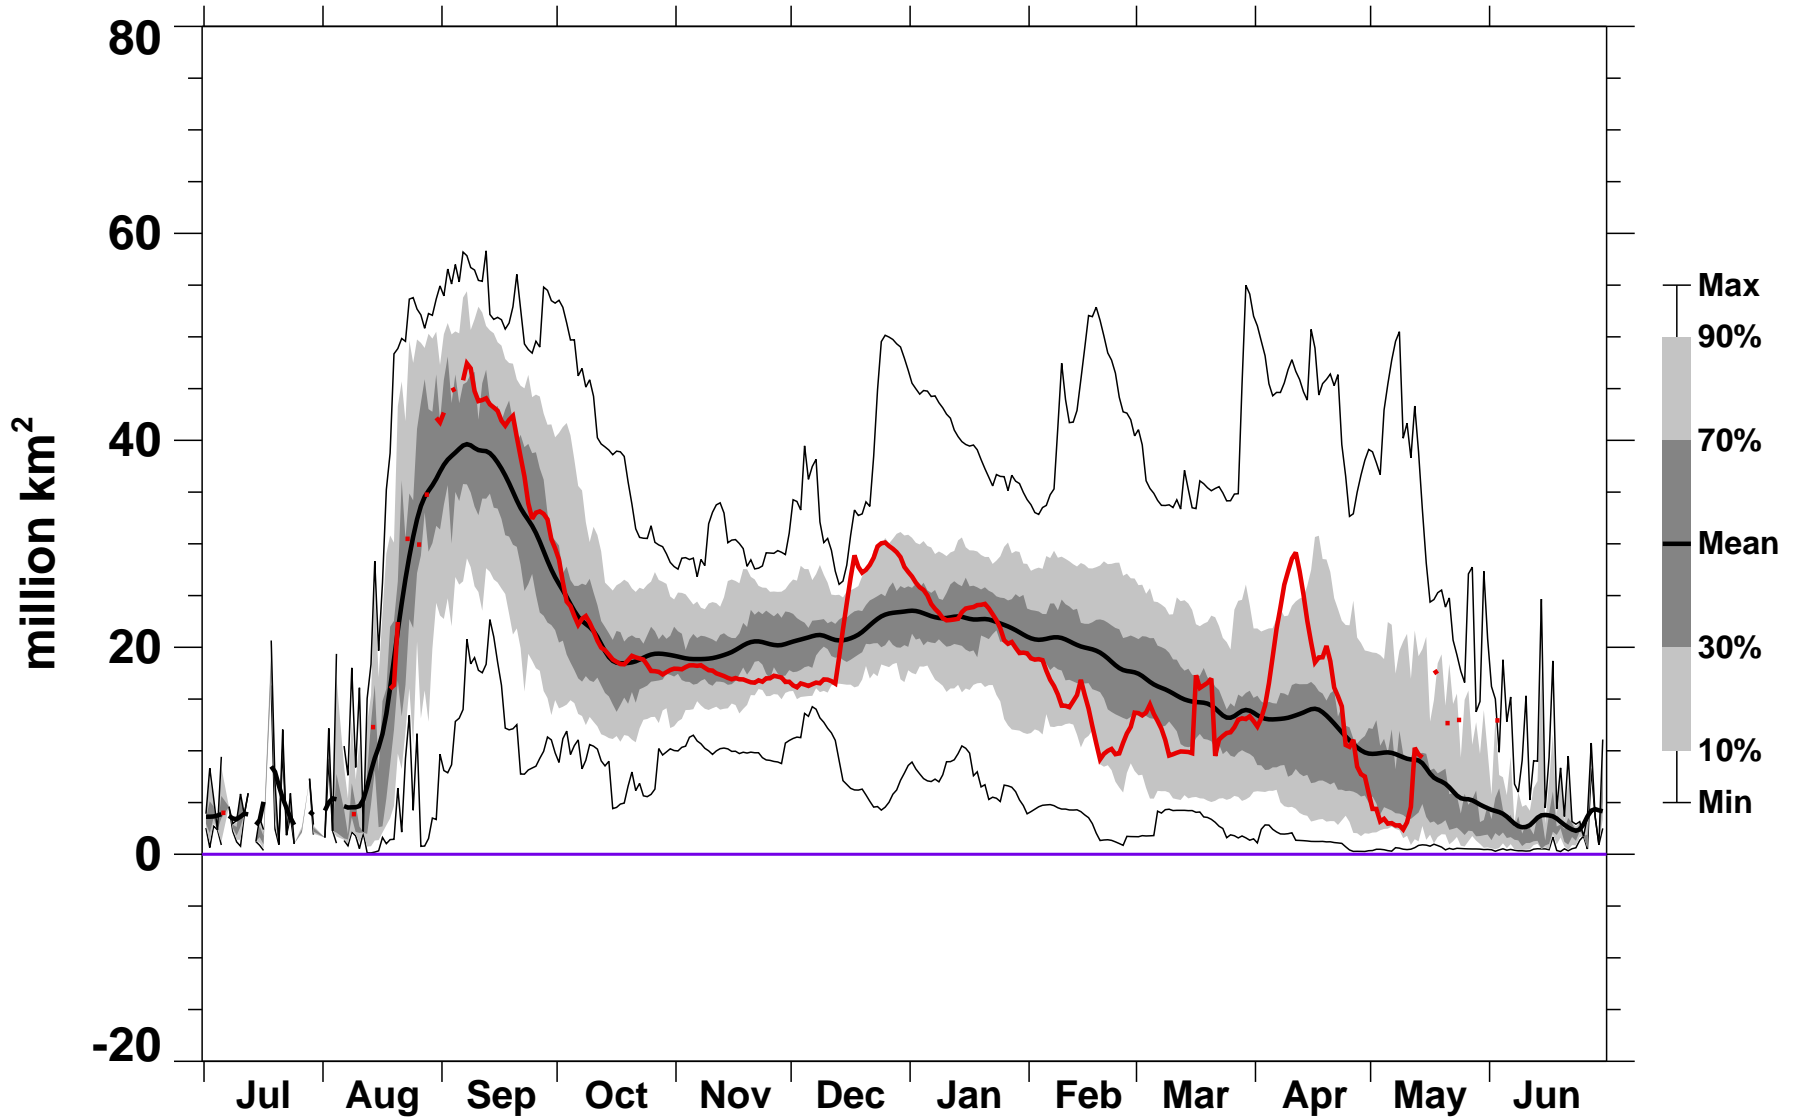

# NH Vortex Area 600 K MERRA2

1978/1979–2022/2023

1990/1991