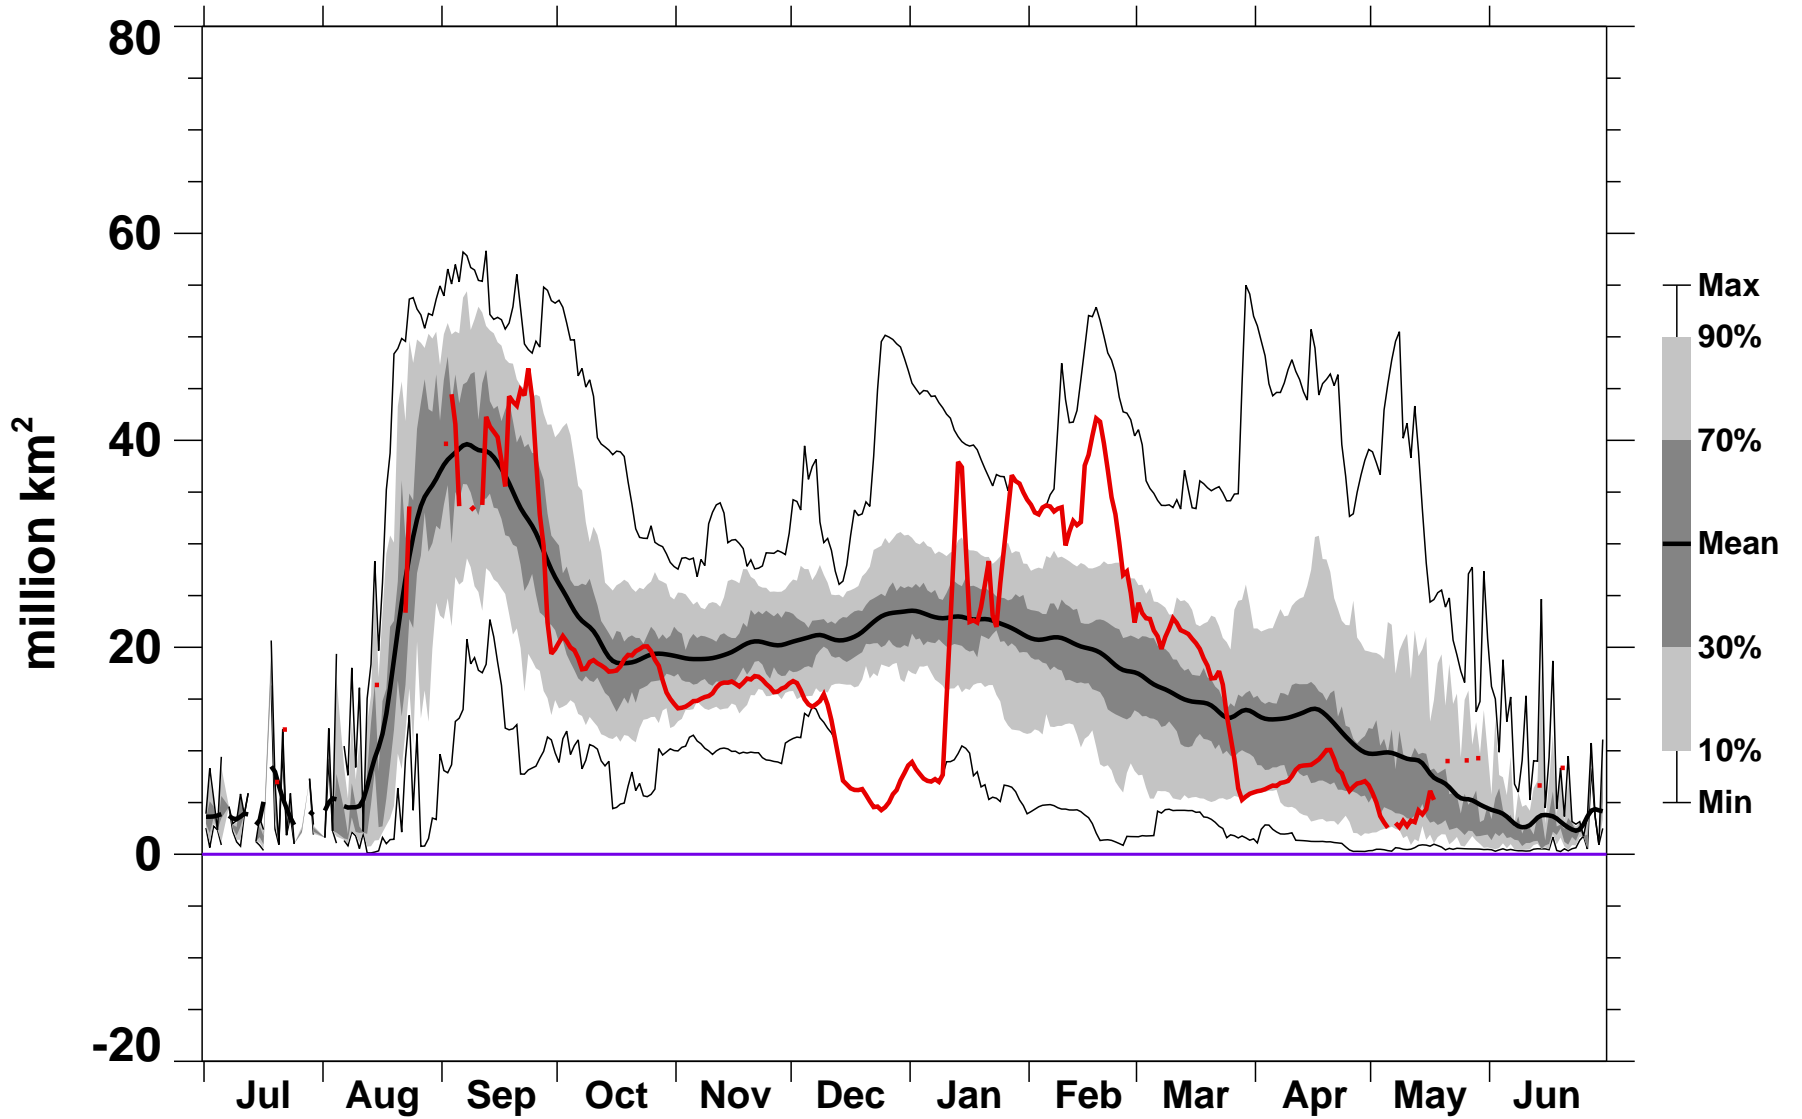

NH Vortex Area 600 K MERRA2

1978/1979–2022/2023

1987/1988

P. Newman (NASA), L. Lait (SSAI), S. Pawson (NASA)

2023-07-05T06:55:21Z