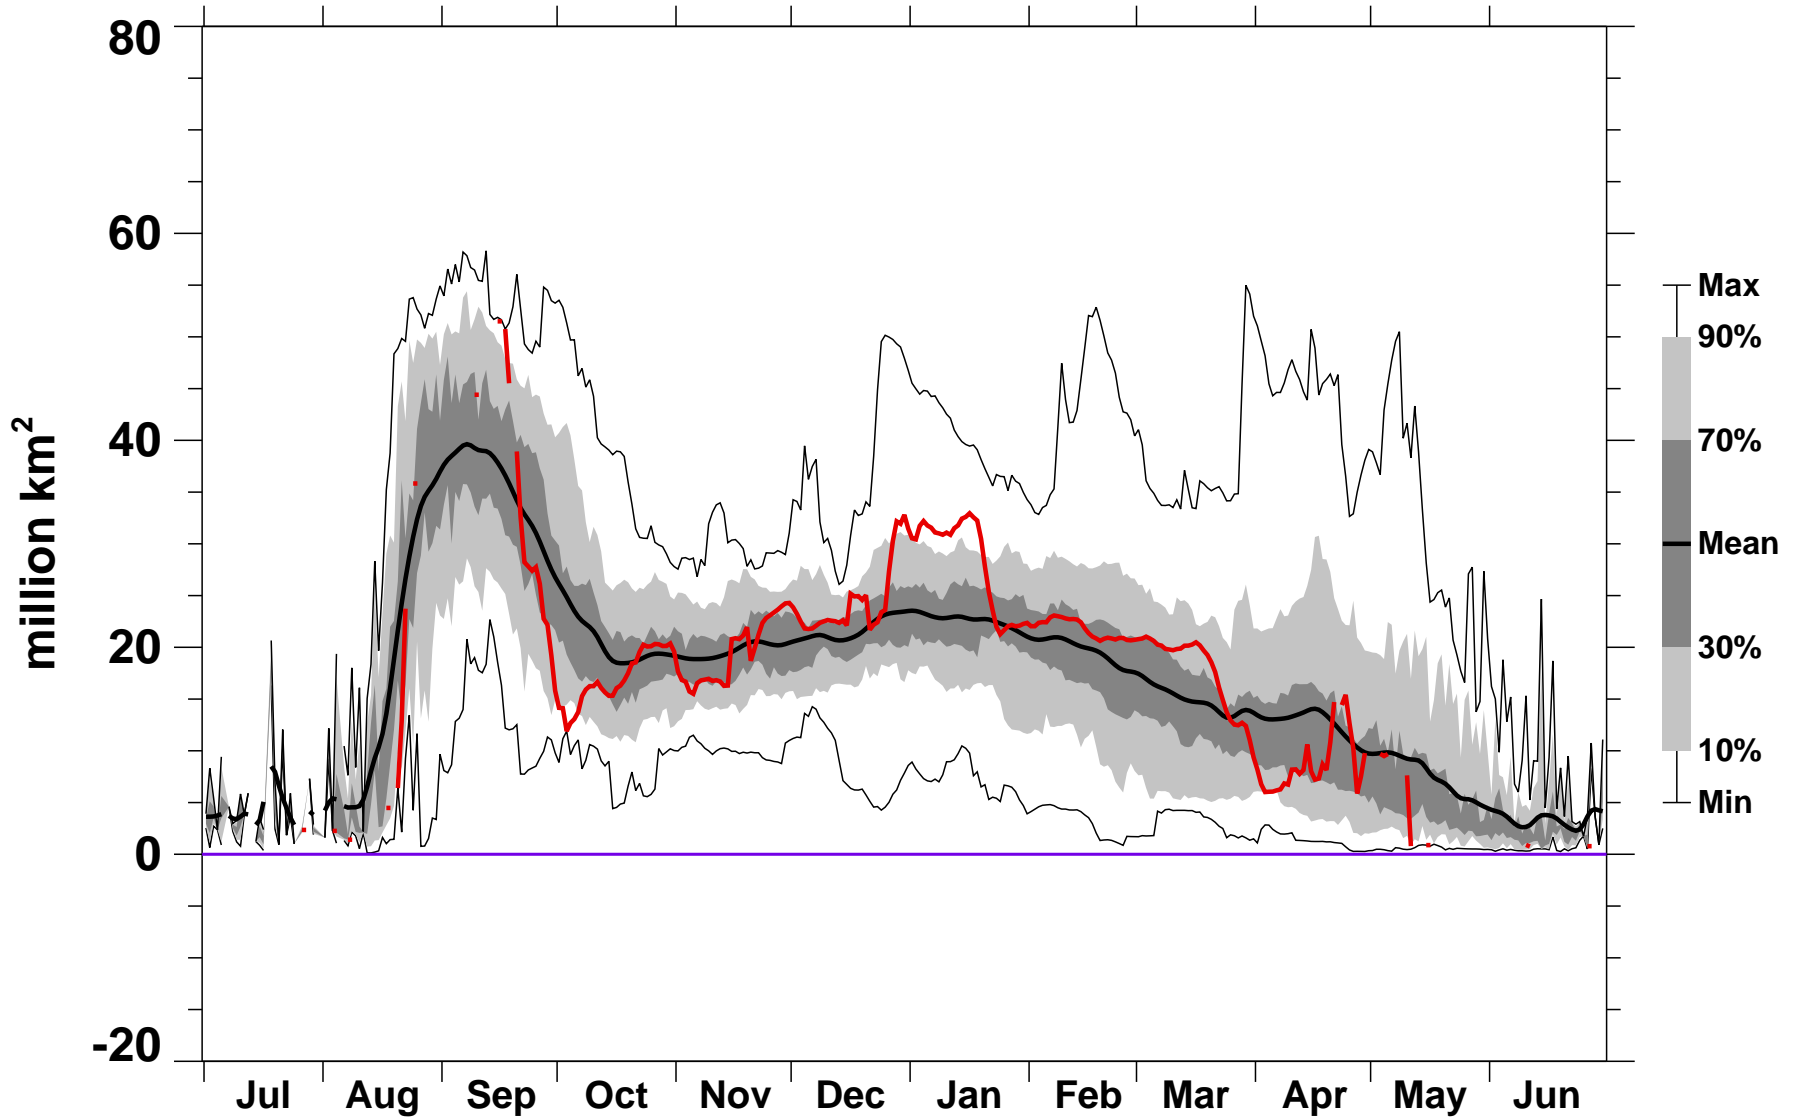

NH Vortex Area 600 K MERRA2

1978/1979–2022/2023

1985/1986