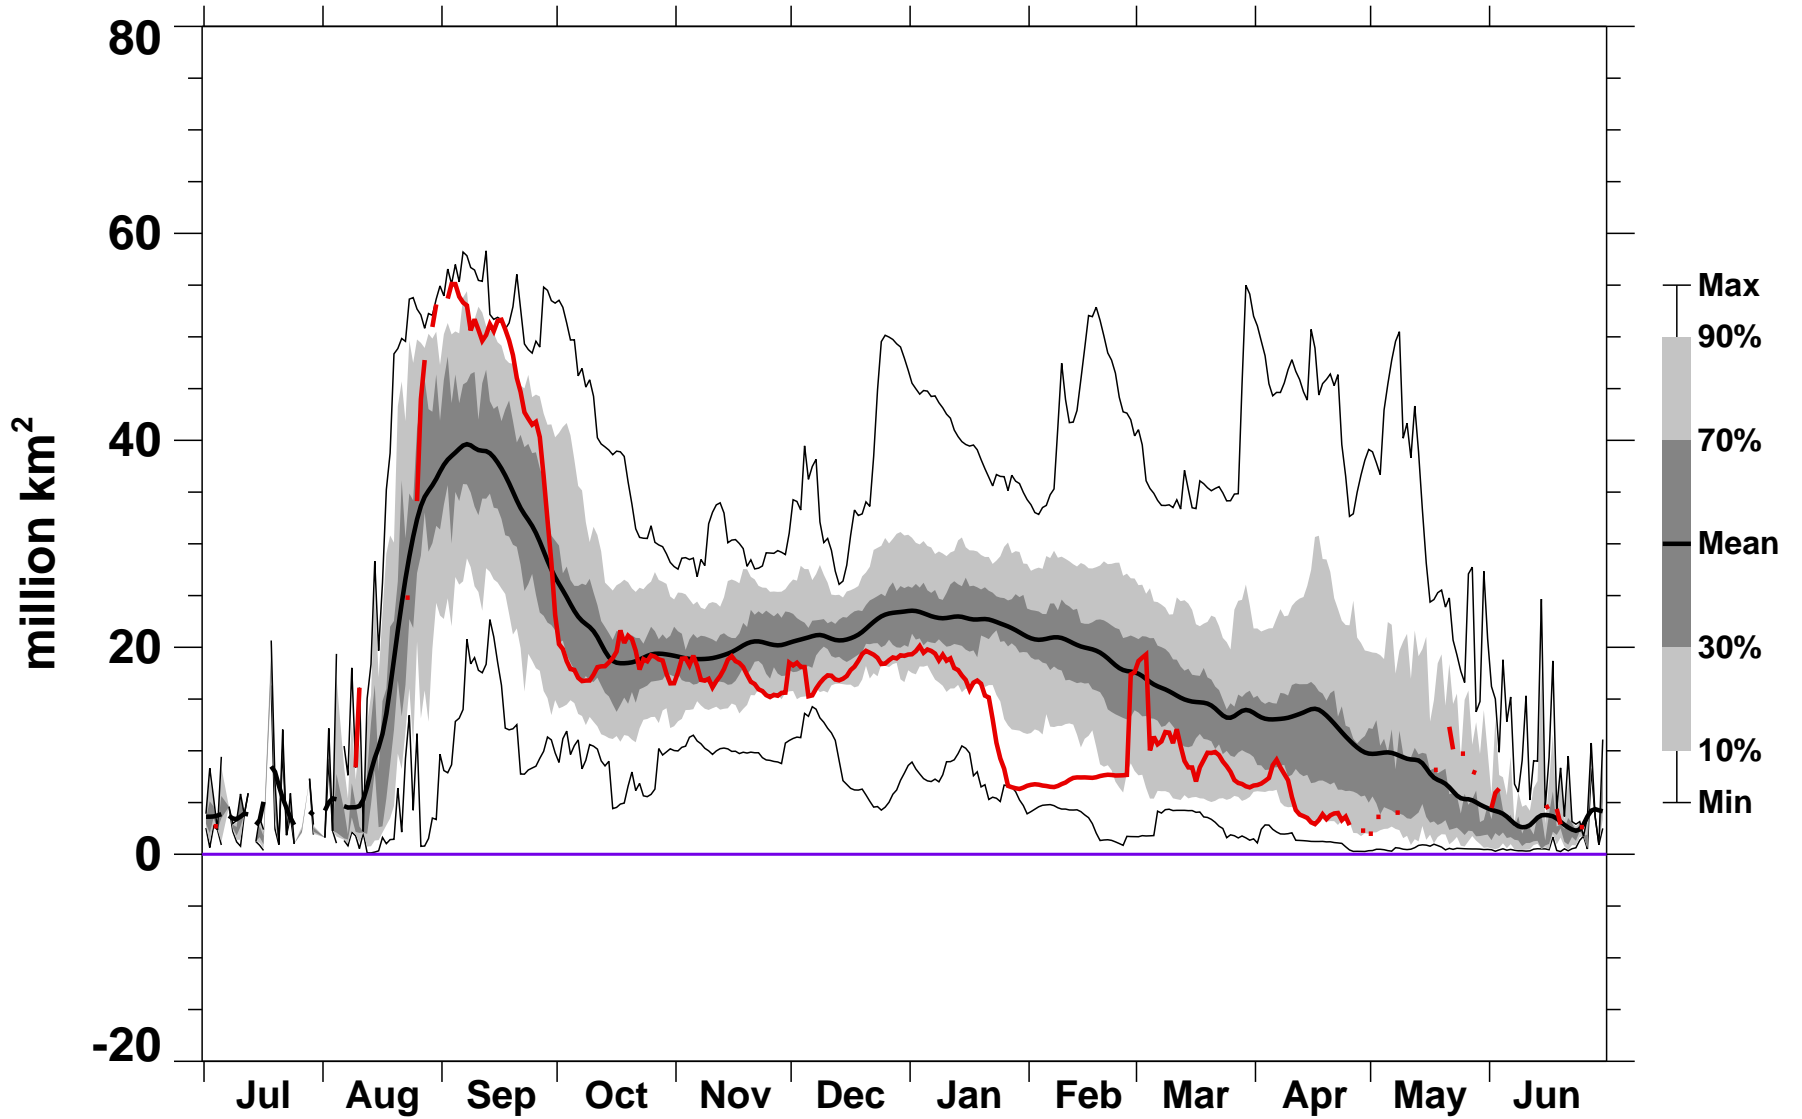

# NH Vortex Area 600 K MERRA2

1978/1979–2022/2023

1984/1985