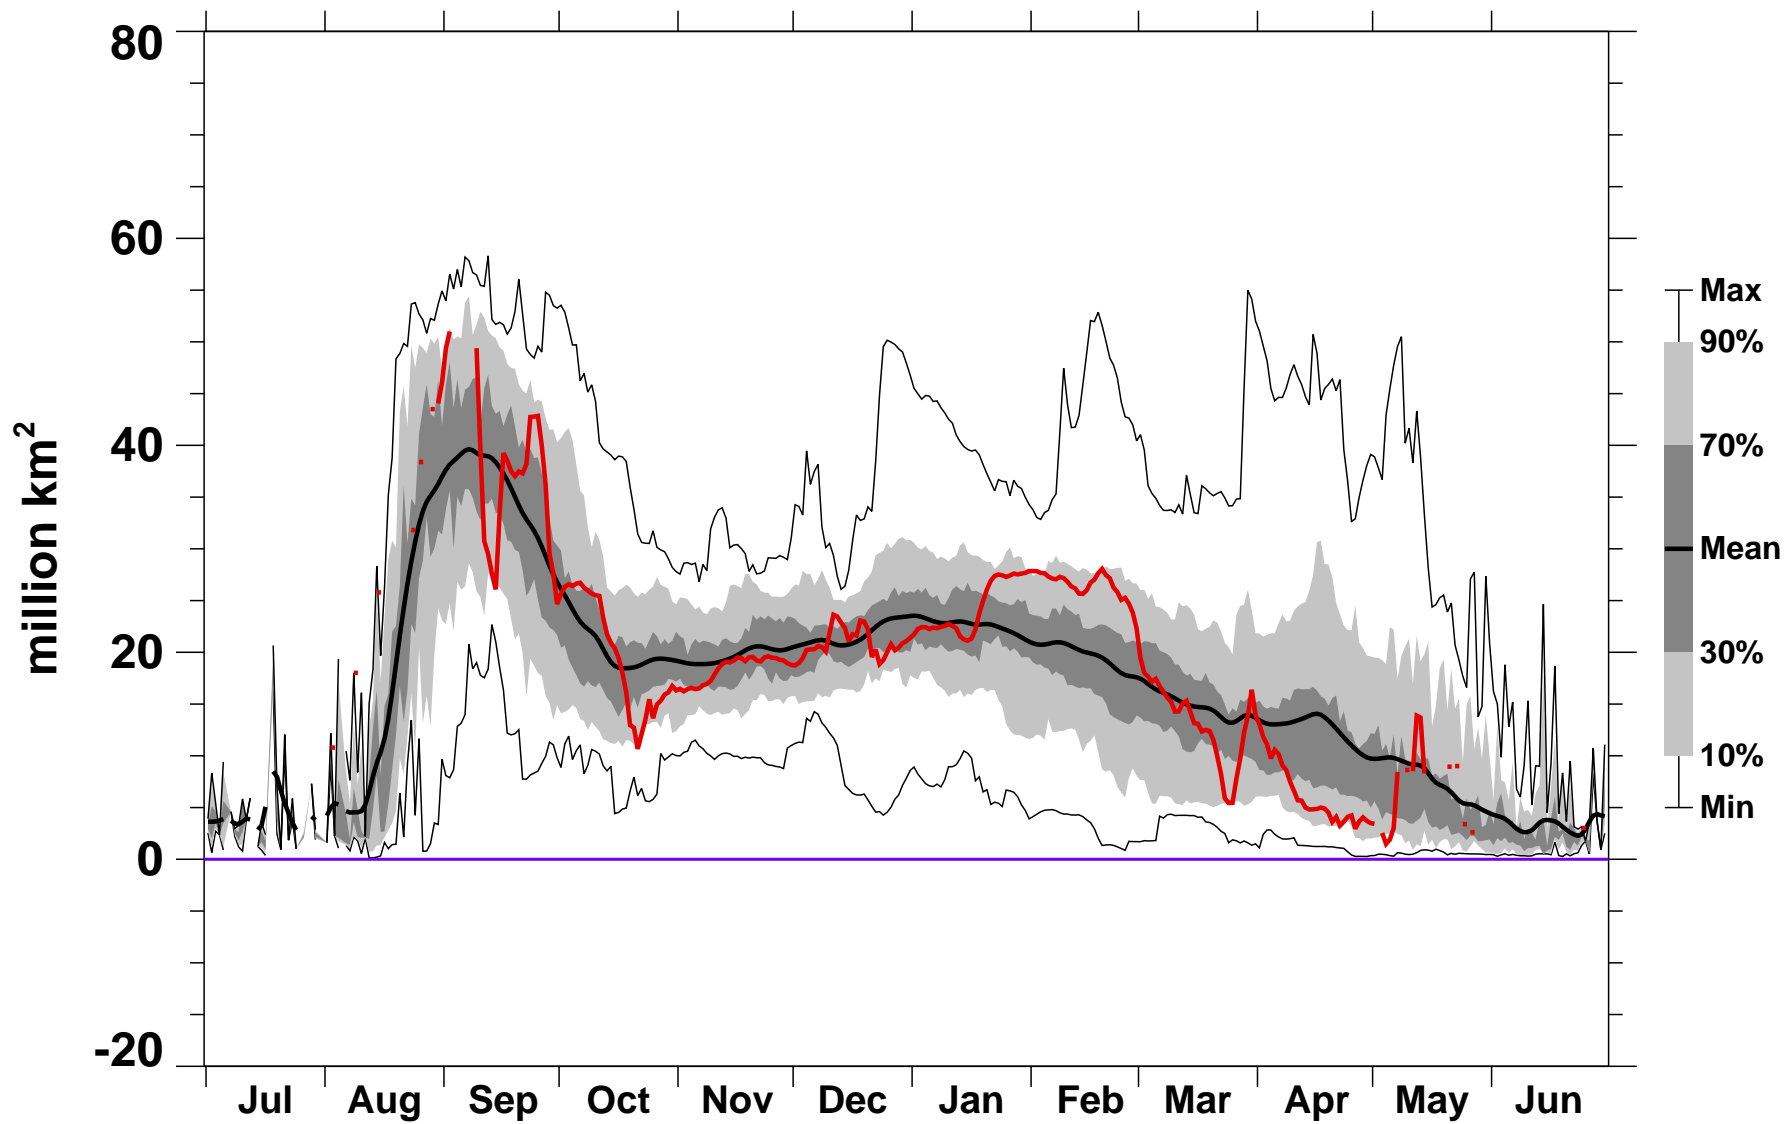

# NH Vortex Area 600 K MERRA2

1978/1979–2022/2023

1983/1984

P. Newman (NASA), L. Lait (SSAI), S. Pawson (NASA)

2023-07-05T06:59:56Z