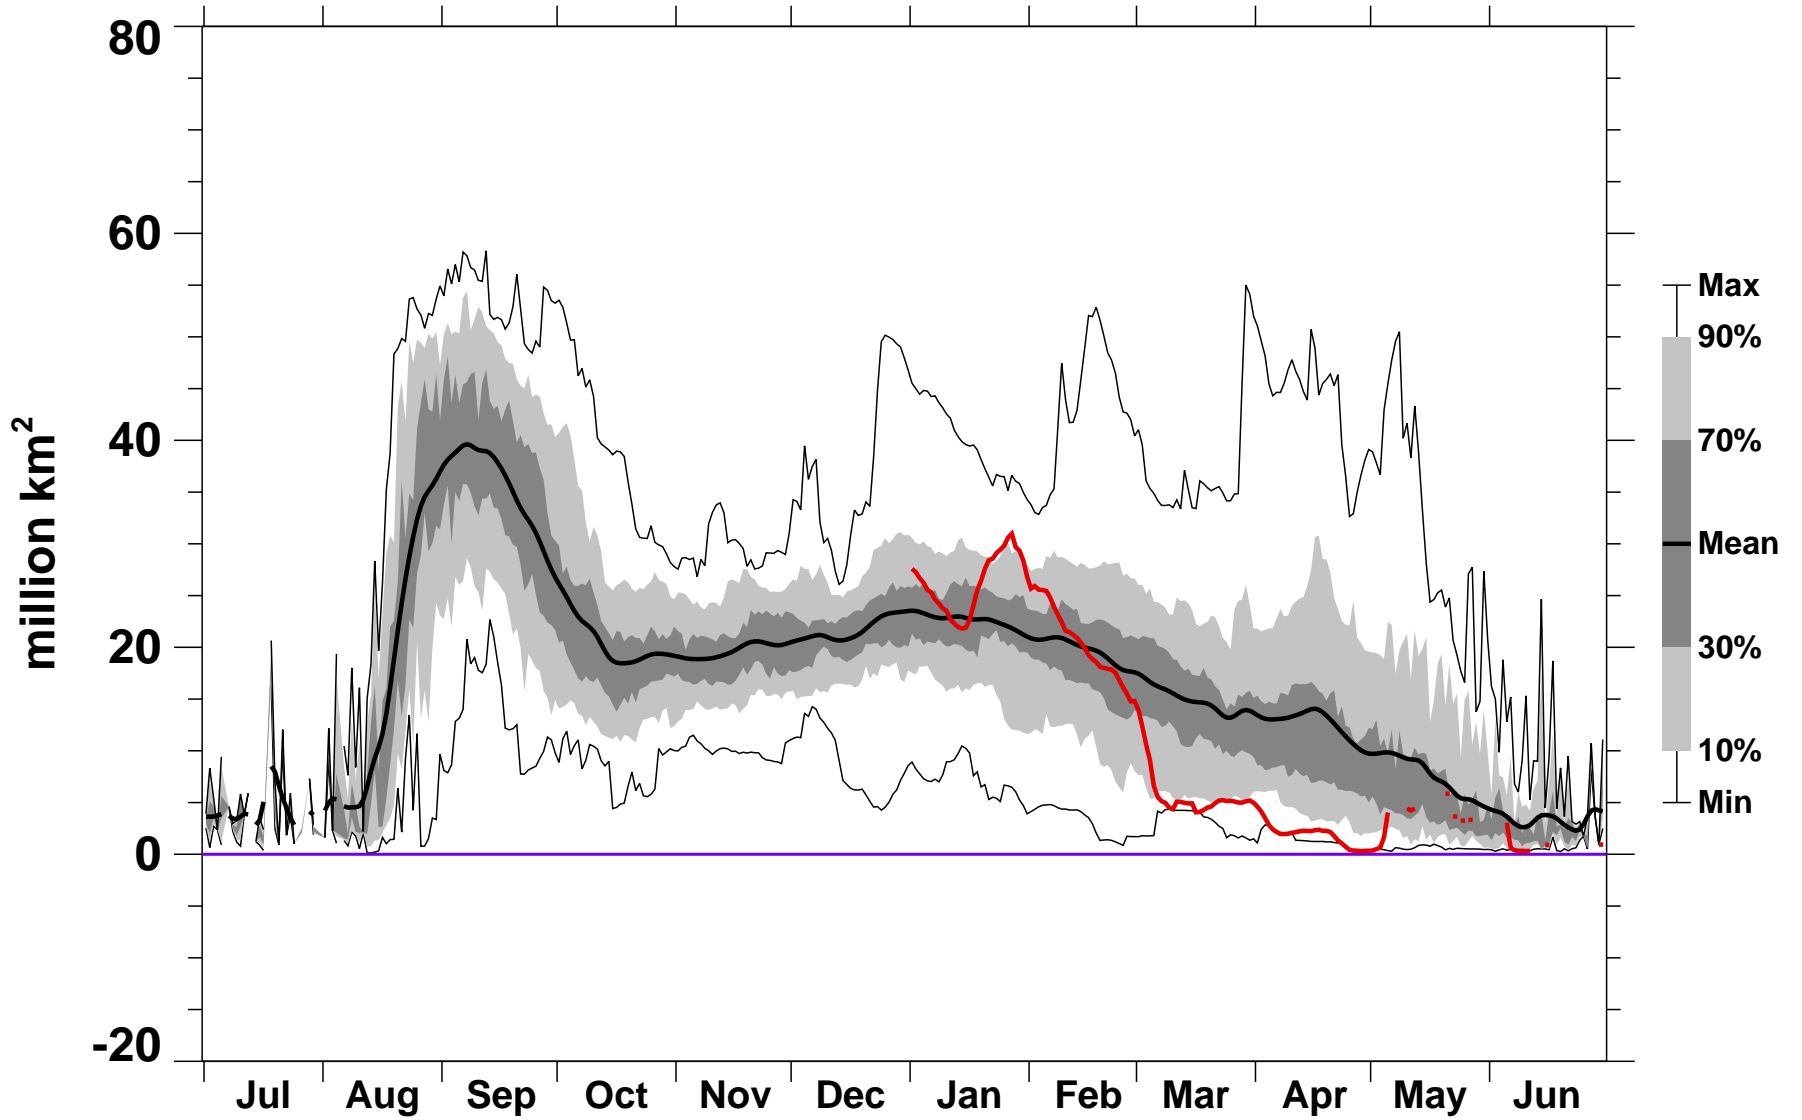

NH Vortex Area 600 K MERRA2

1978/1979–2022/2023

1978/1979