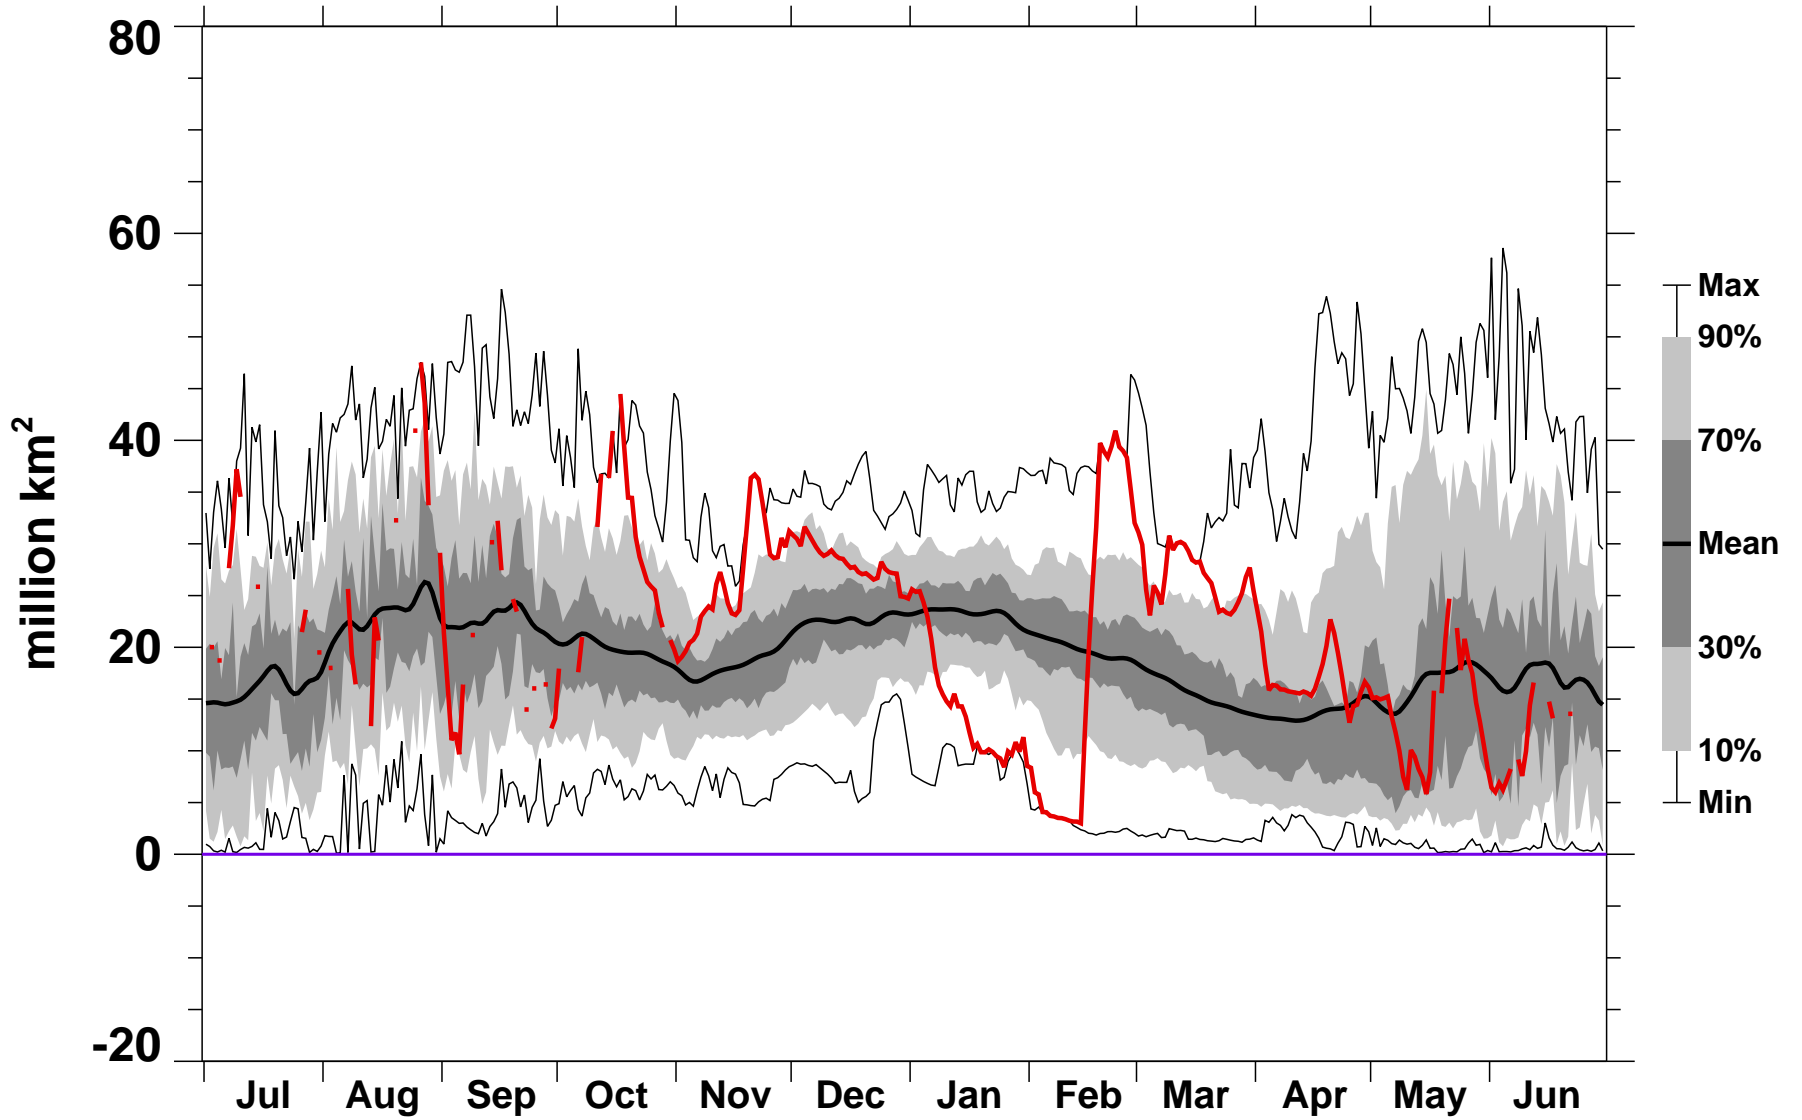

NH Vortex Area 460 K MERRA2

1978/1979–2022/2023

2018/2019