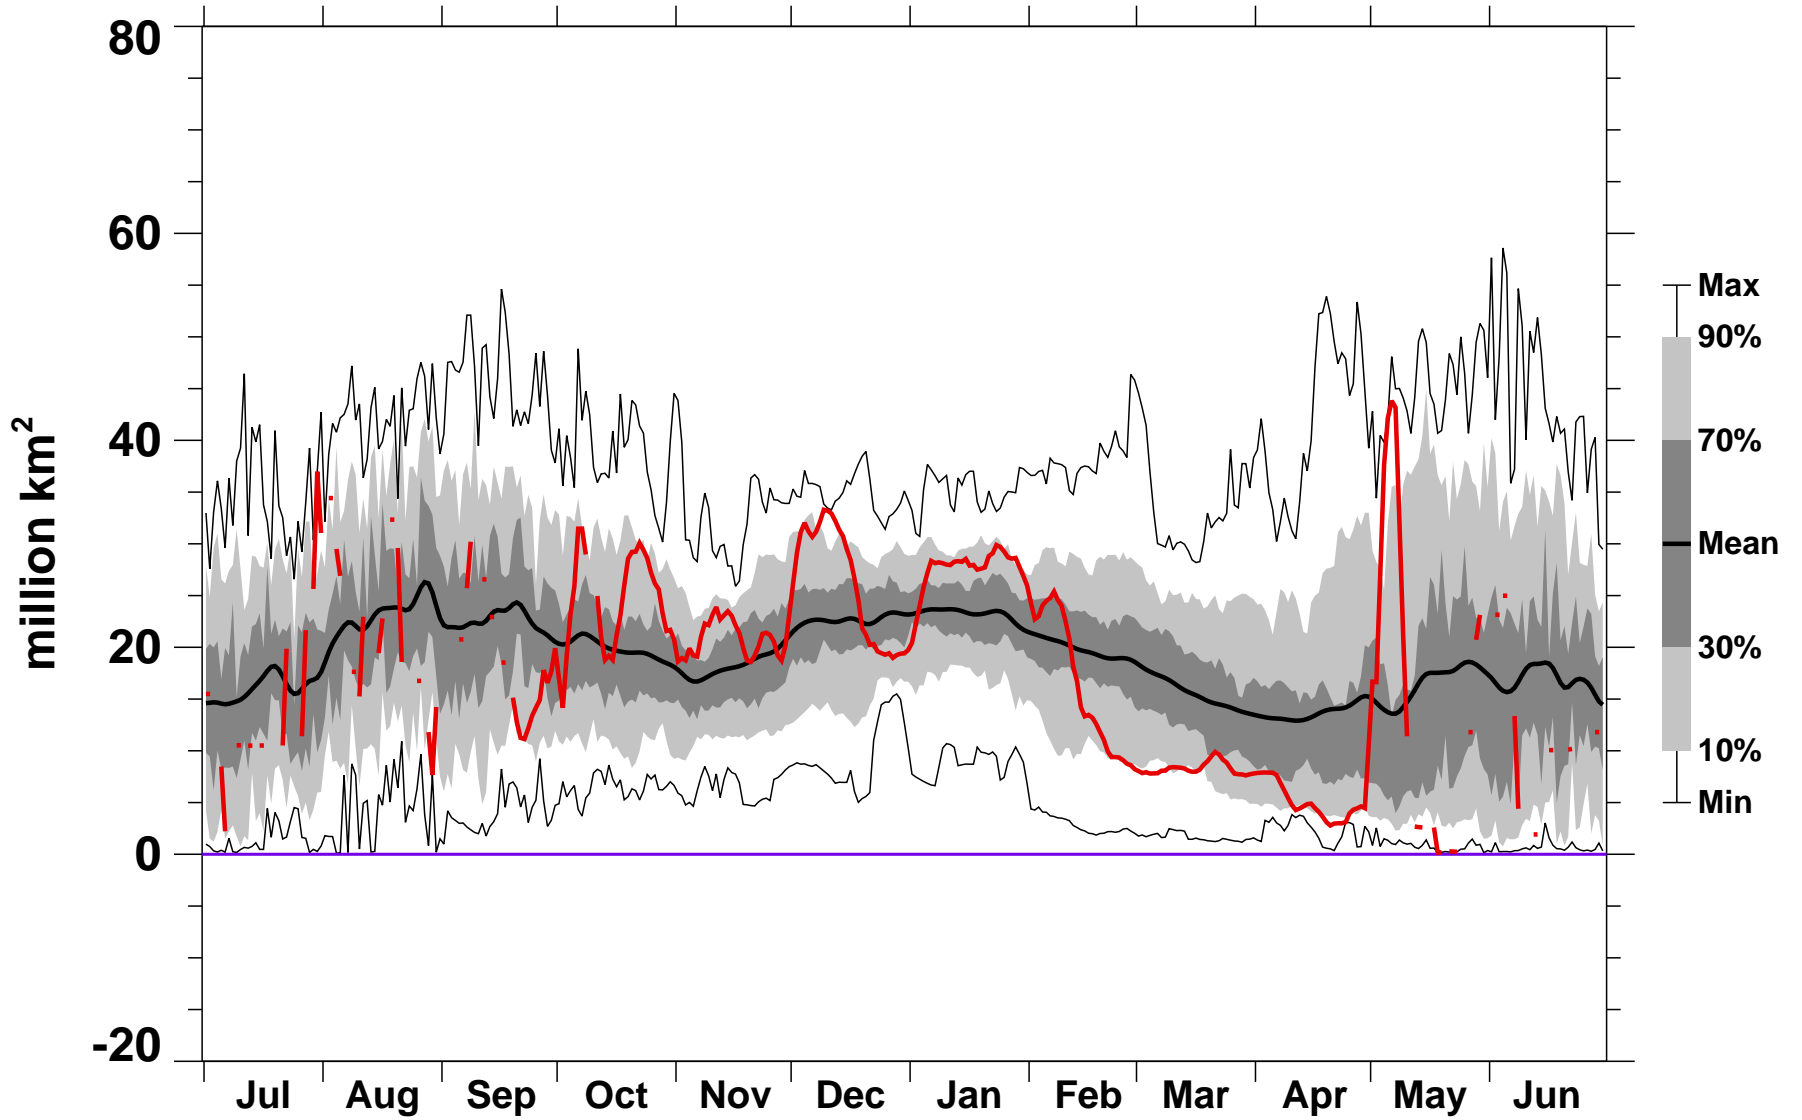

# NH Vortex Area 460 K MERRA2

1978/1979–2022/2023

2017/2018