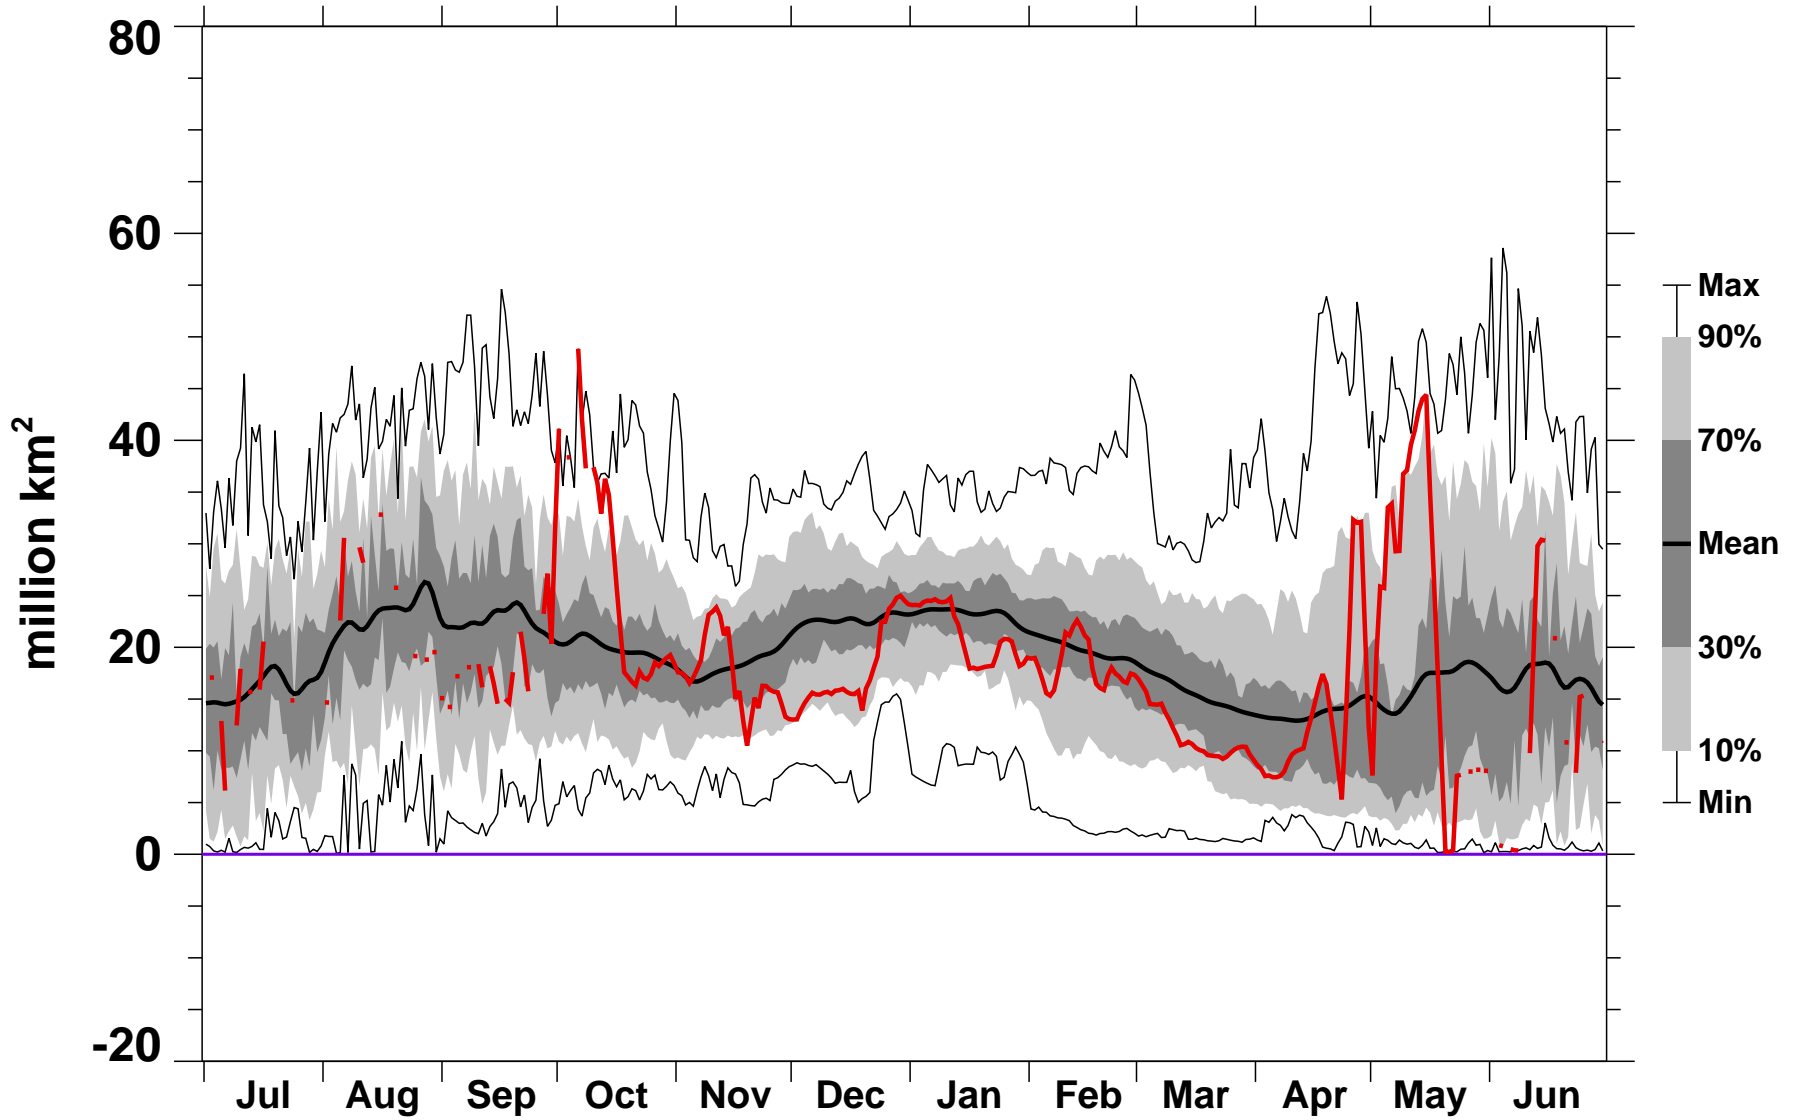

# NH Vortex Area 460 K MERRA2

1978/1979–2022/2023

2016/2017

P. Newman (NASA), L. Lait (SSAI), S. Pawson (NASA)

2023-07-05T06:20:26Z