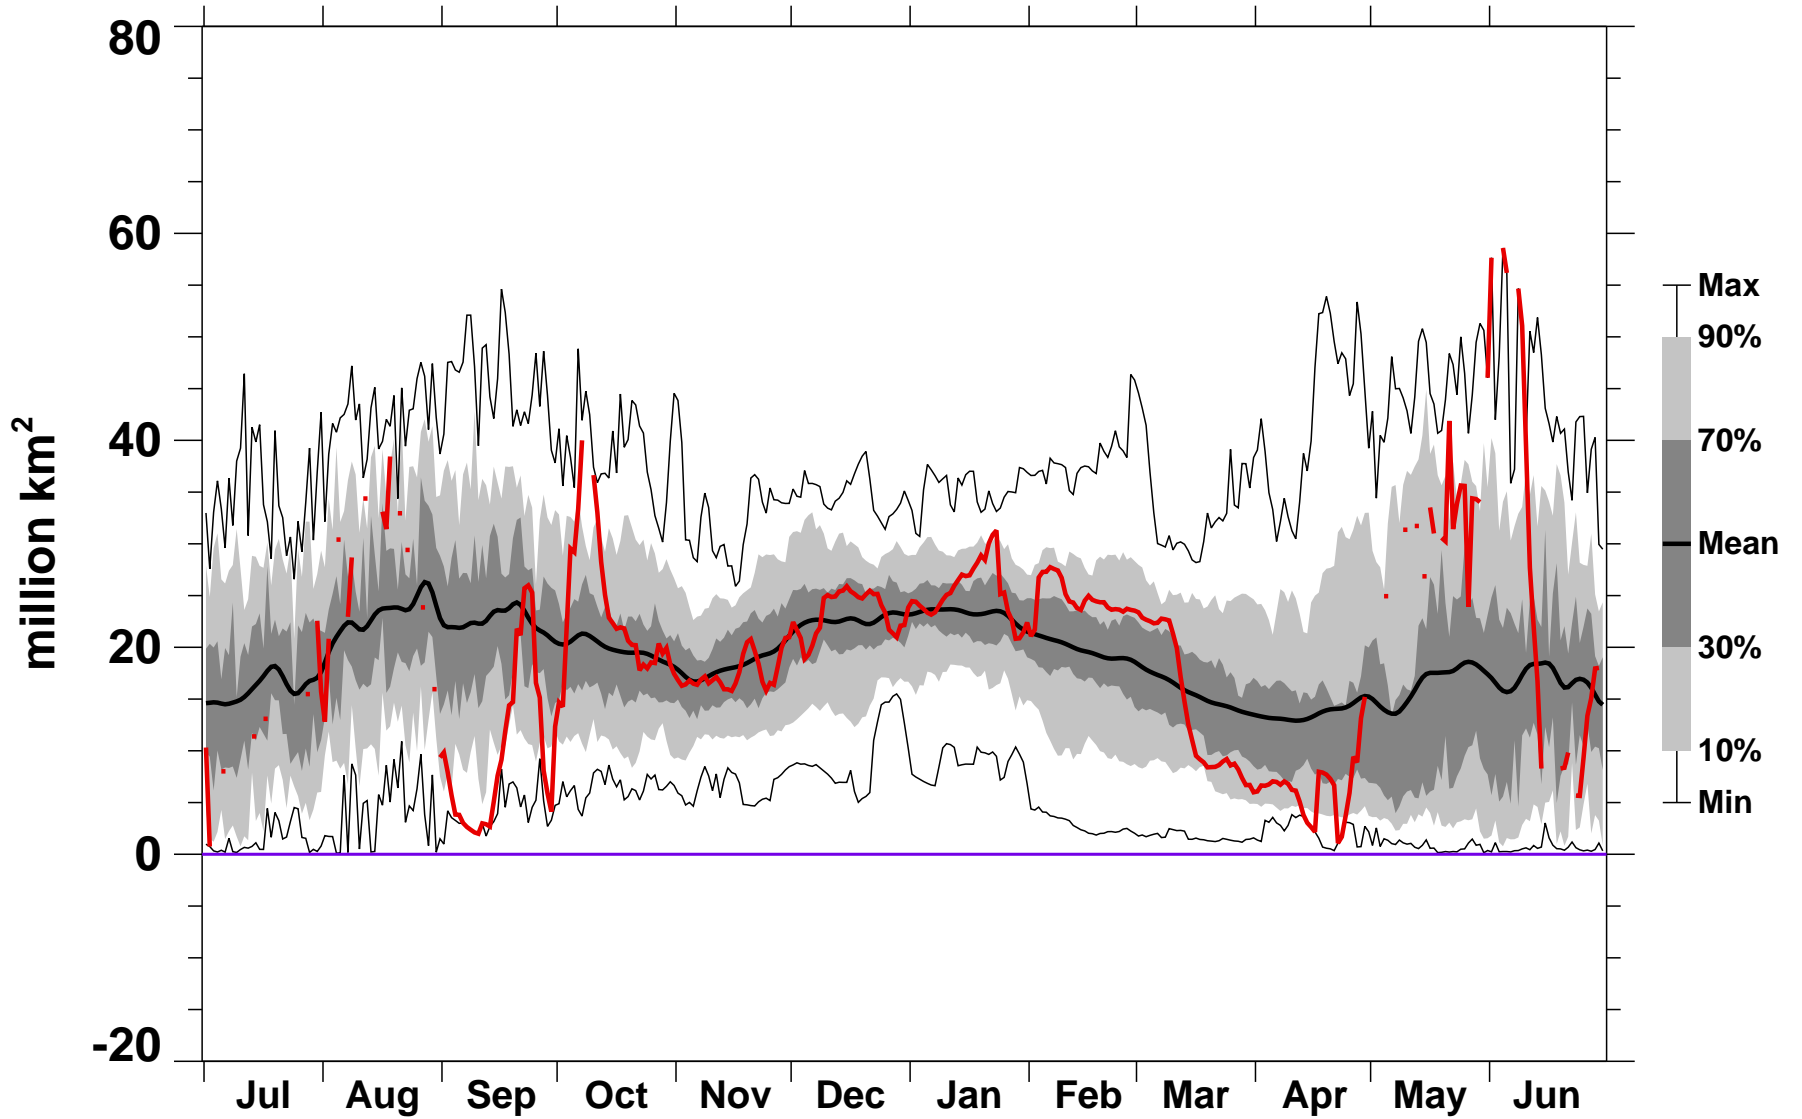

NH Vortex Area 460 K MERRA2

1978/1979–2022/2023

2015/2016