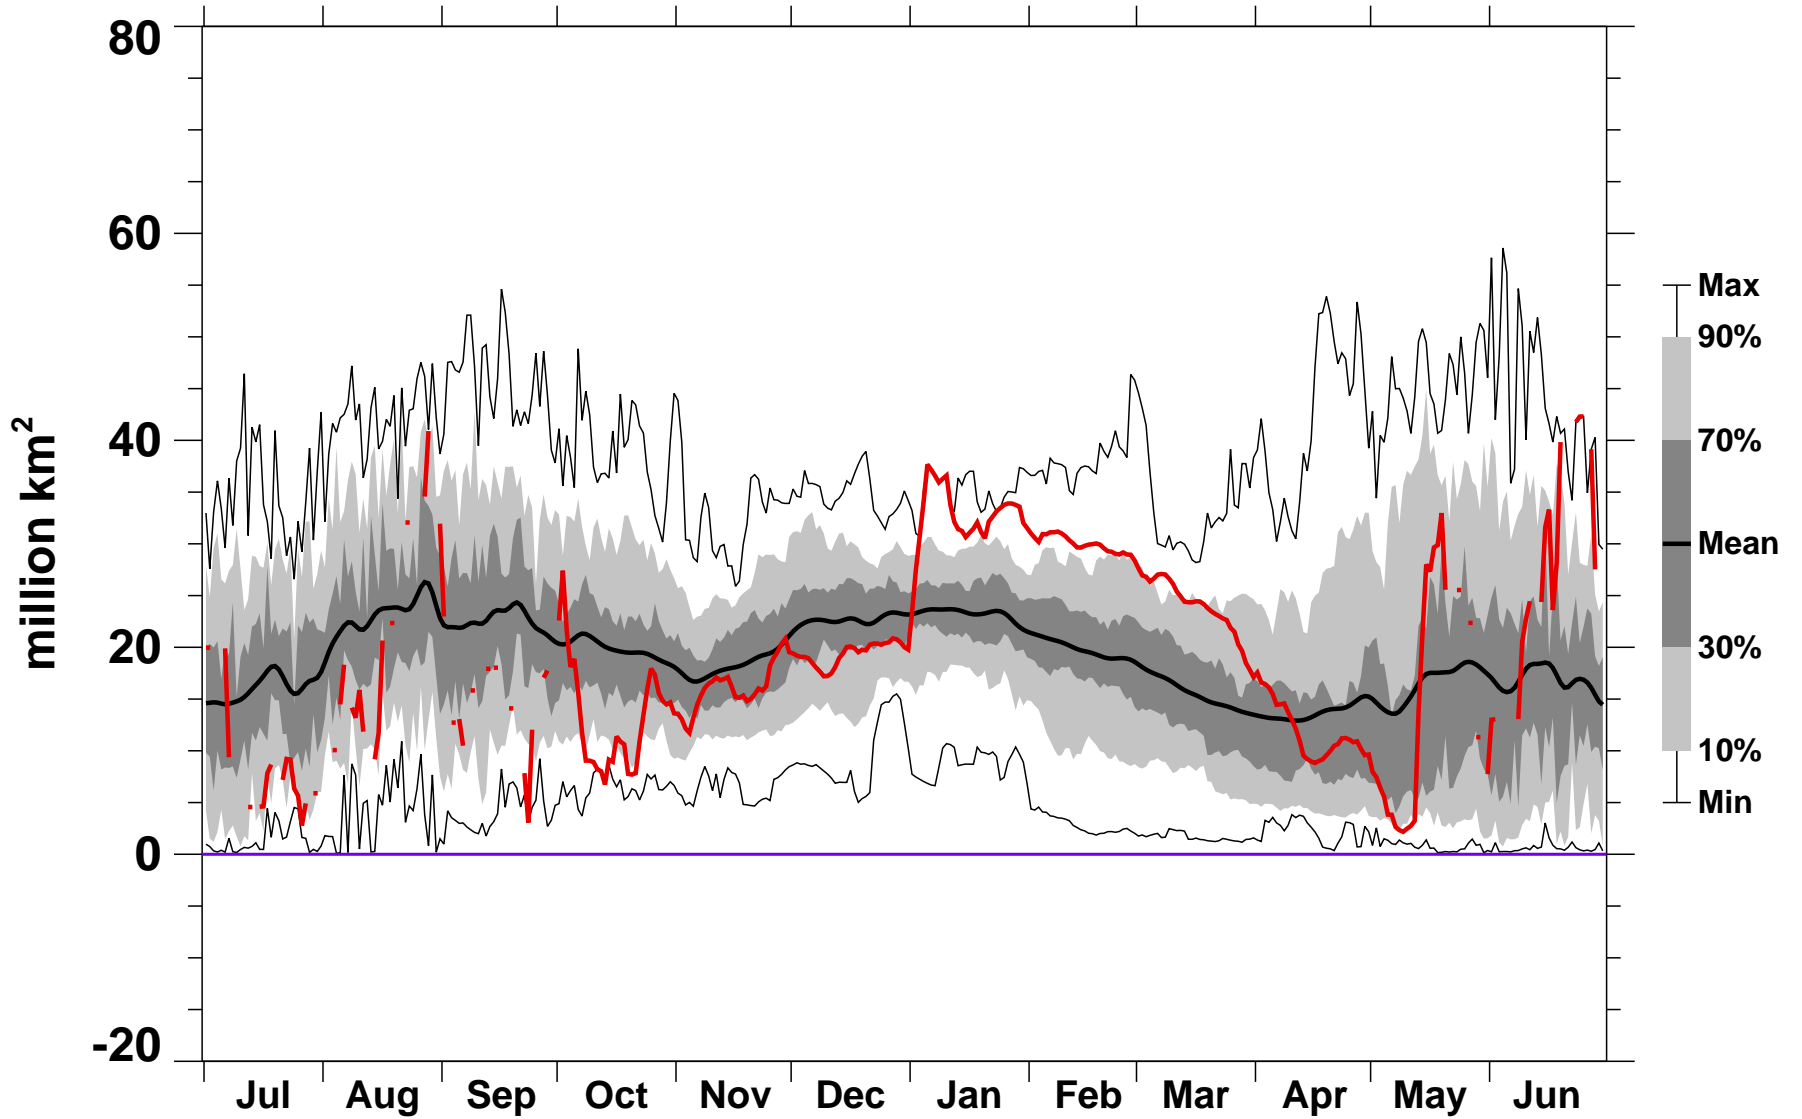

NH Vortex Area 460 K MERRA2

1978/1979–2022/2023

2013/2014