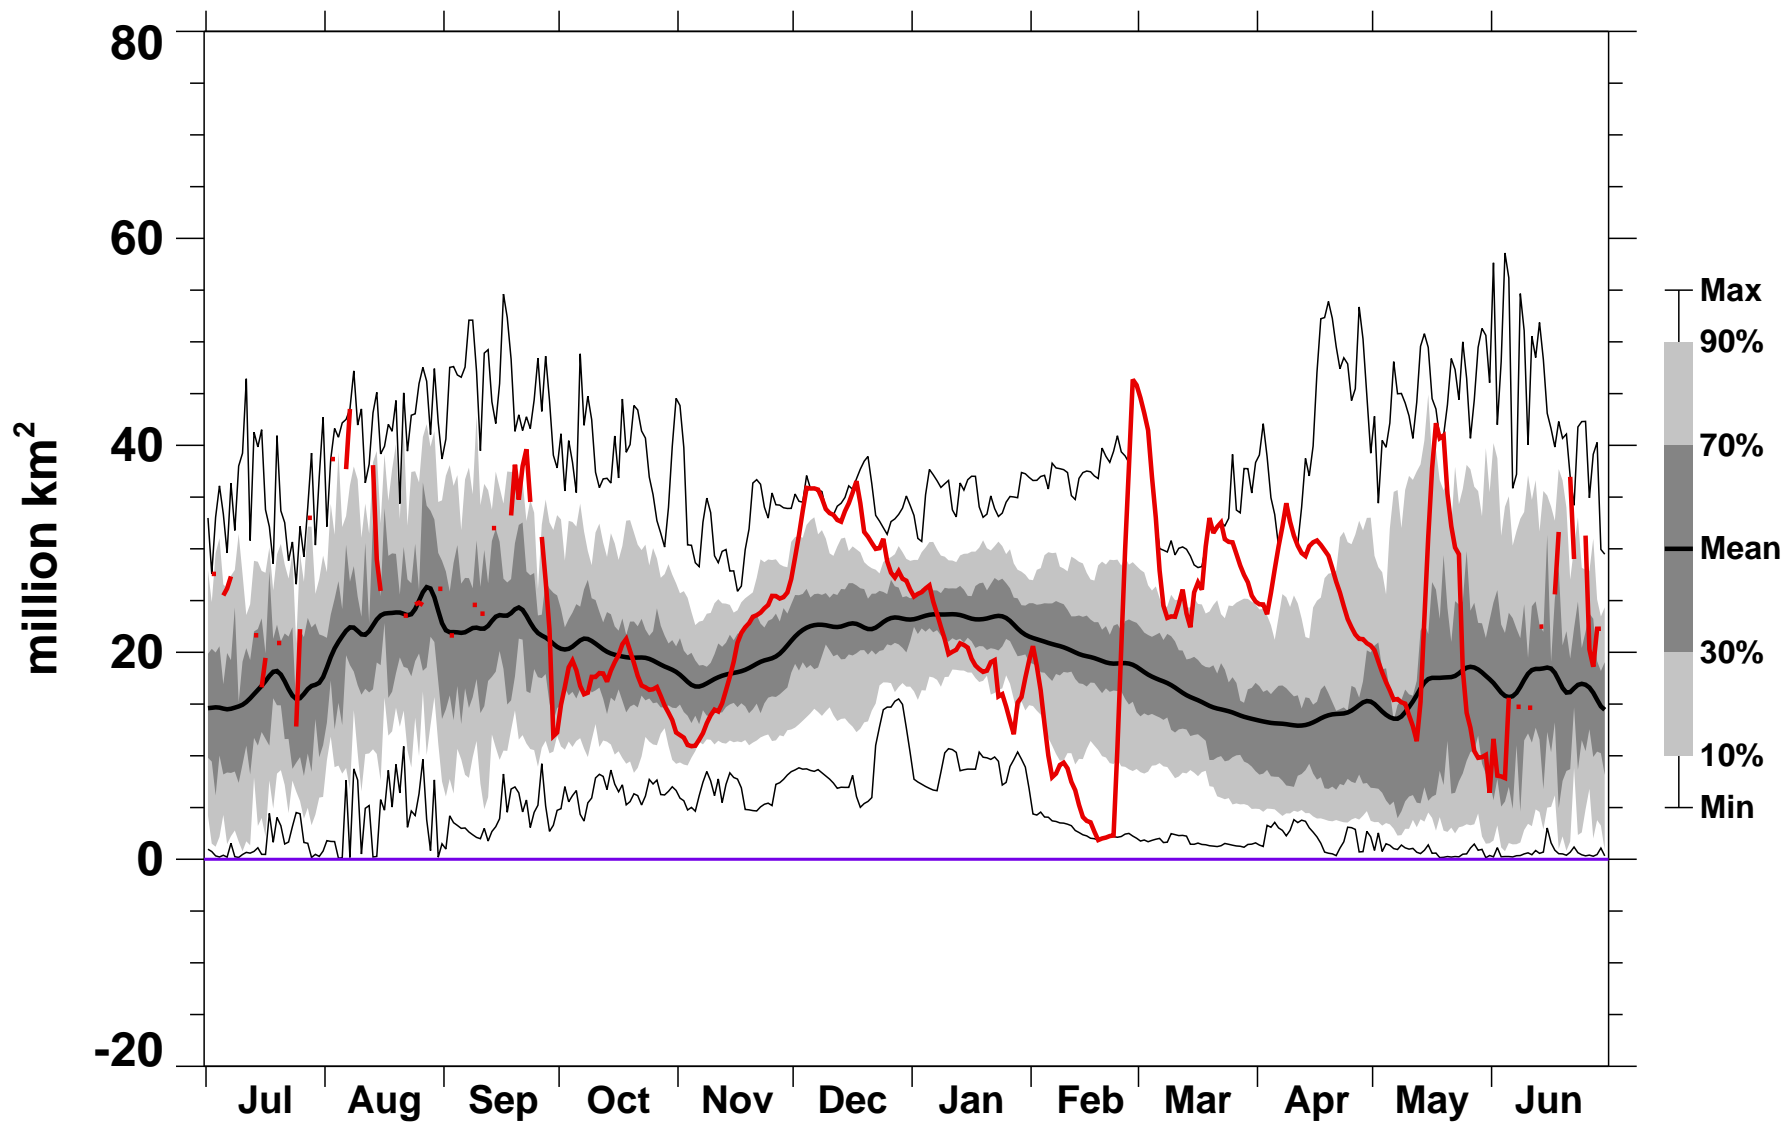

NH Vortex Area 460 K MERRA2

1978/1979–2022/2023

2012/2013

P. Newman (NASA), L. Lait (SSAI), S. Pawson (NASA)

2023-07-05T06:26:01Z