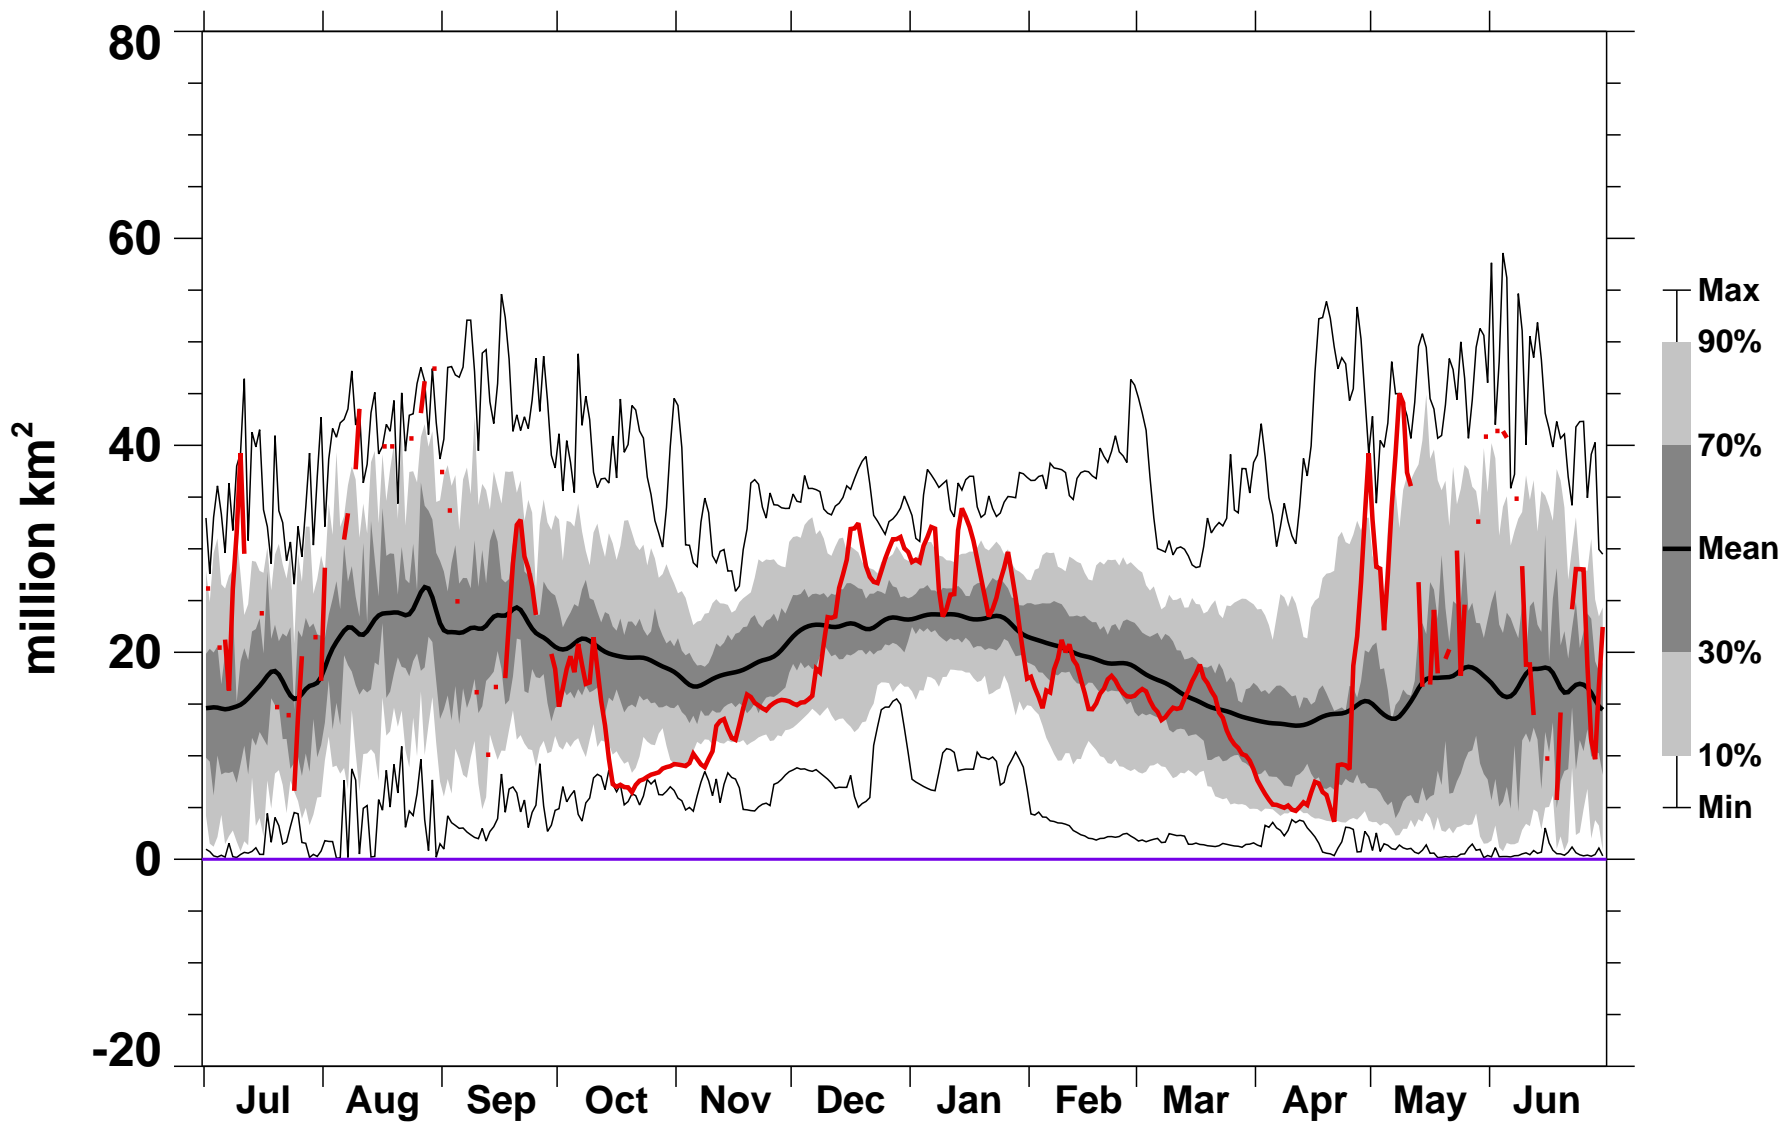

NH Vortex Area 460 K MERRA2

1978/1979–2022/2023

2011/2012

P. Newman (NASA), L. Lait (SSAI), S. Pawson (NASA)

2023-07-05T06:27:23Z