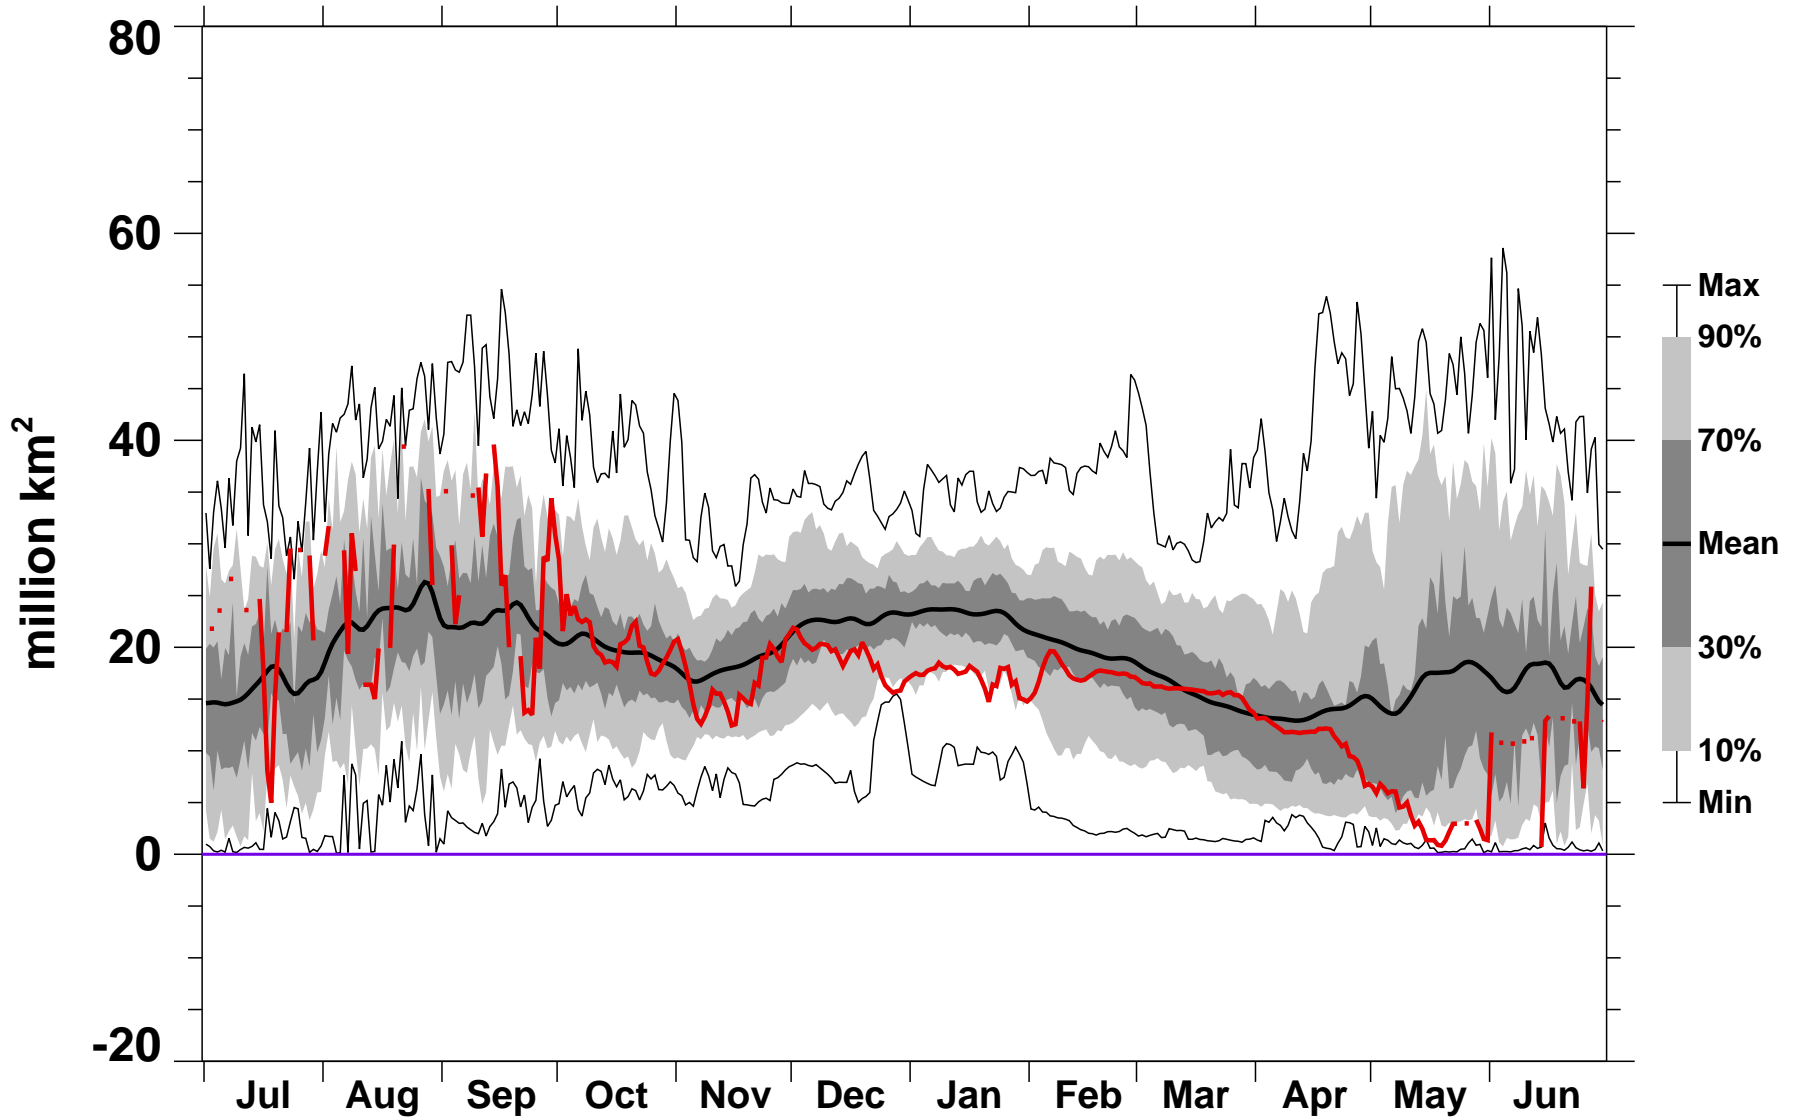

# NH Vortex Area 460 K MERRA2

1978/1979–2022/2023

2010/2011