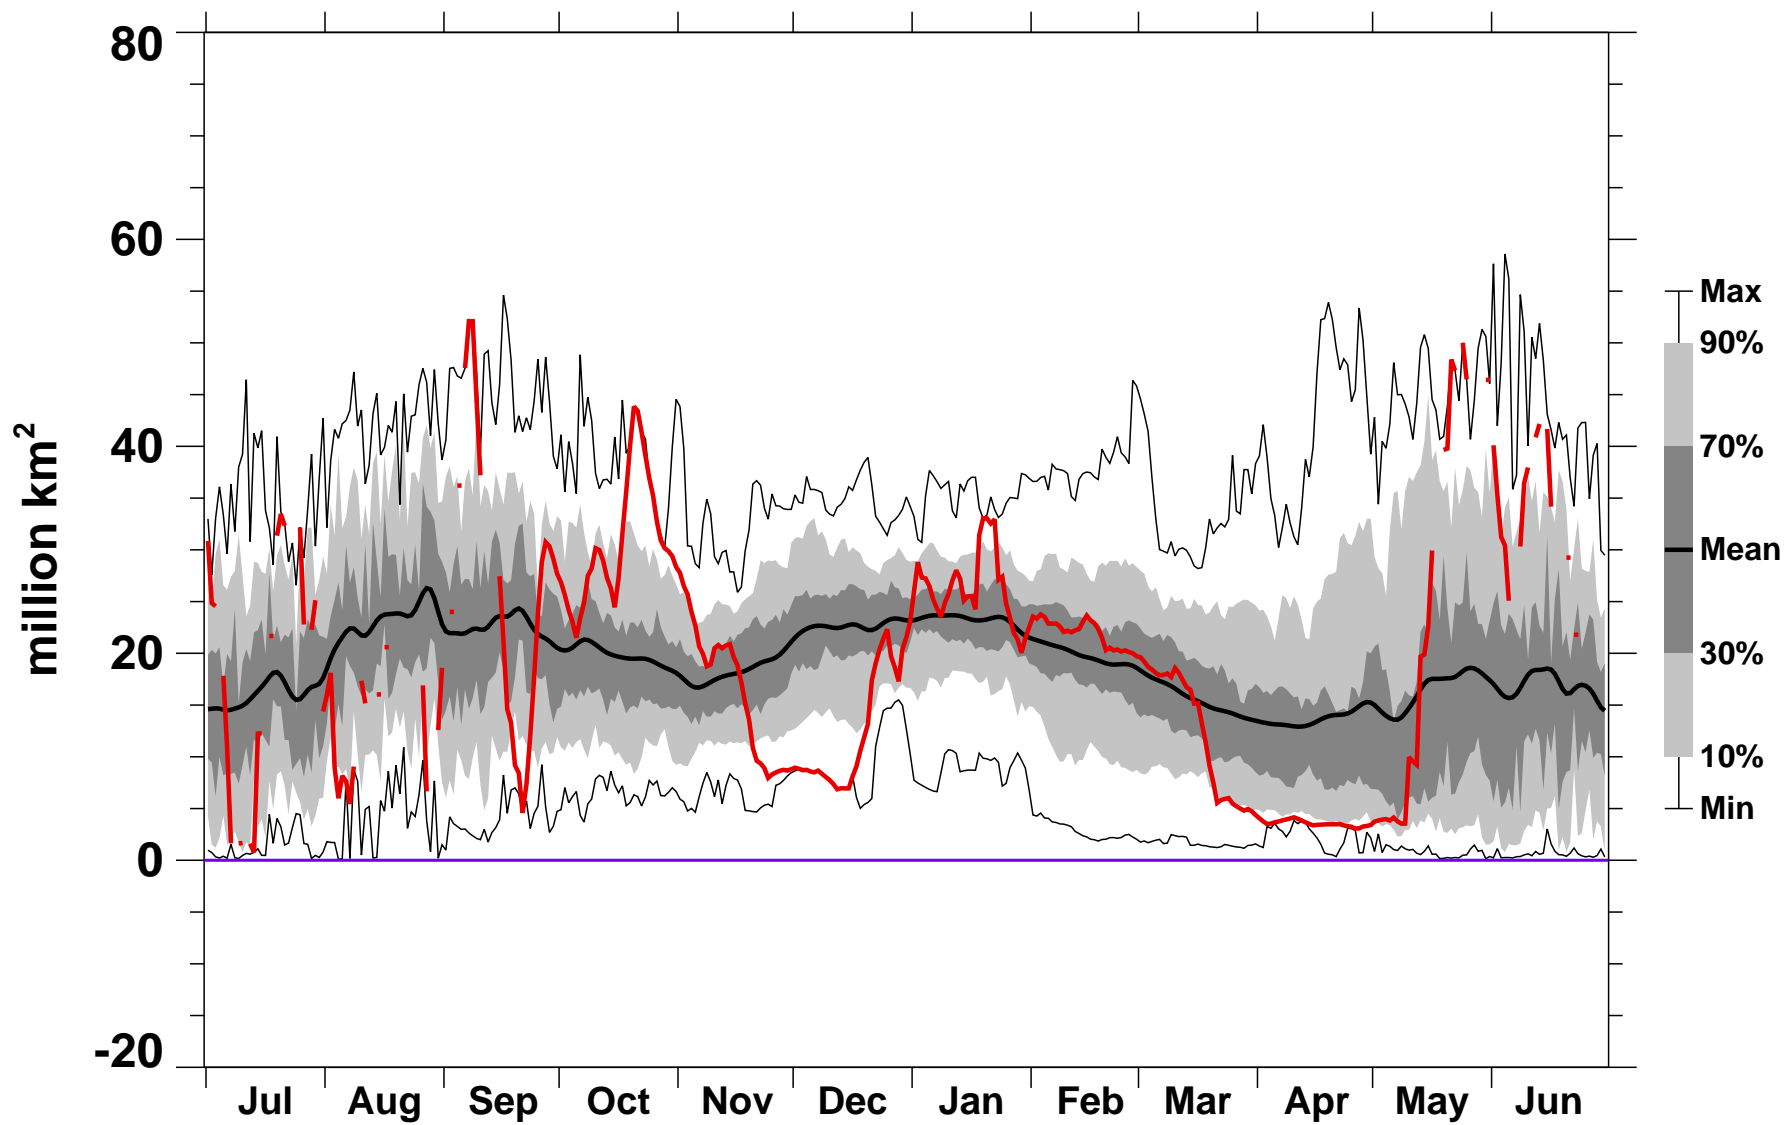

# NH Vortex Area 460 K MERRA2

1978/1979–2022/2023

2009/2010

P. Newman (NASA), L. Lait (SSAI), S. Pawson (NASA)

2023-07-05T06:29:53Z