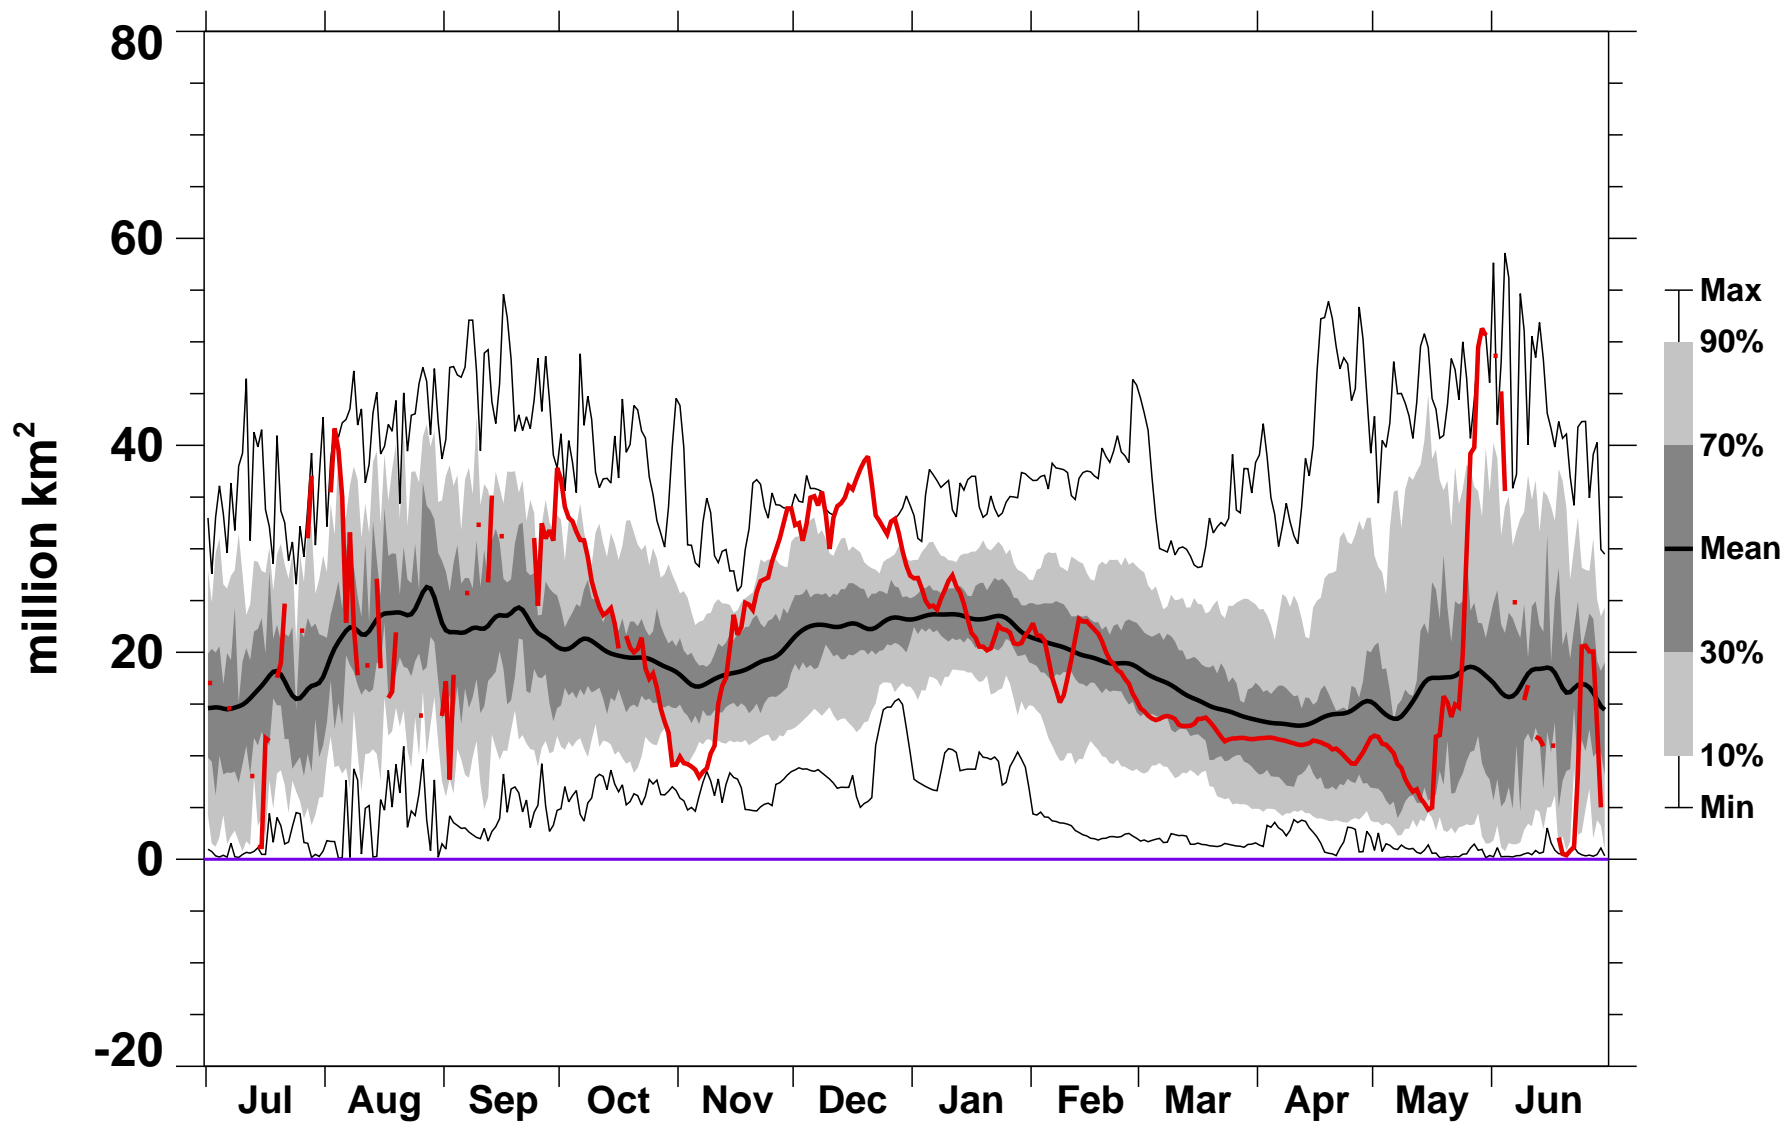

NH Vortex Area 460 K MERRA2

1978/1979–2022/2023

2006/2007