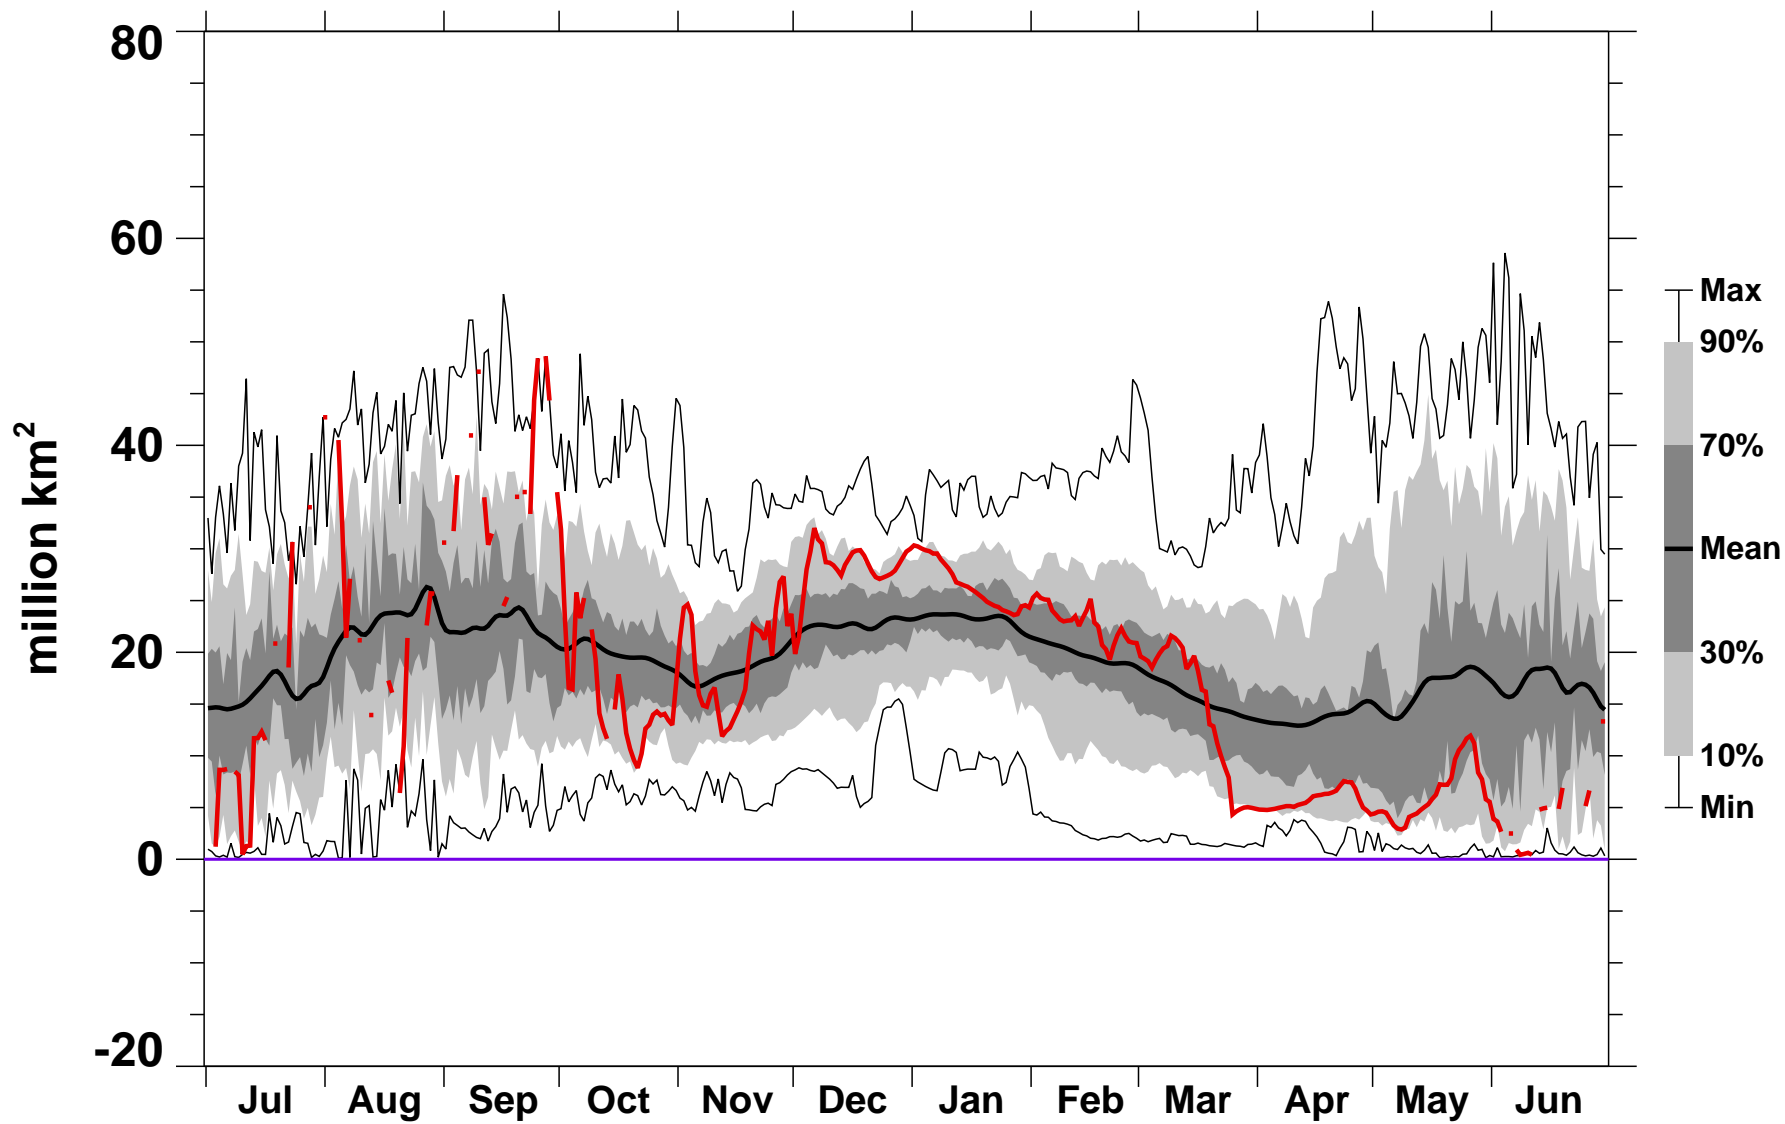

NH Vortex Area 460 K MERRA2

1978/1979–2022/2023

1999/2000