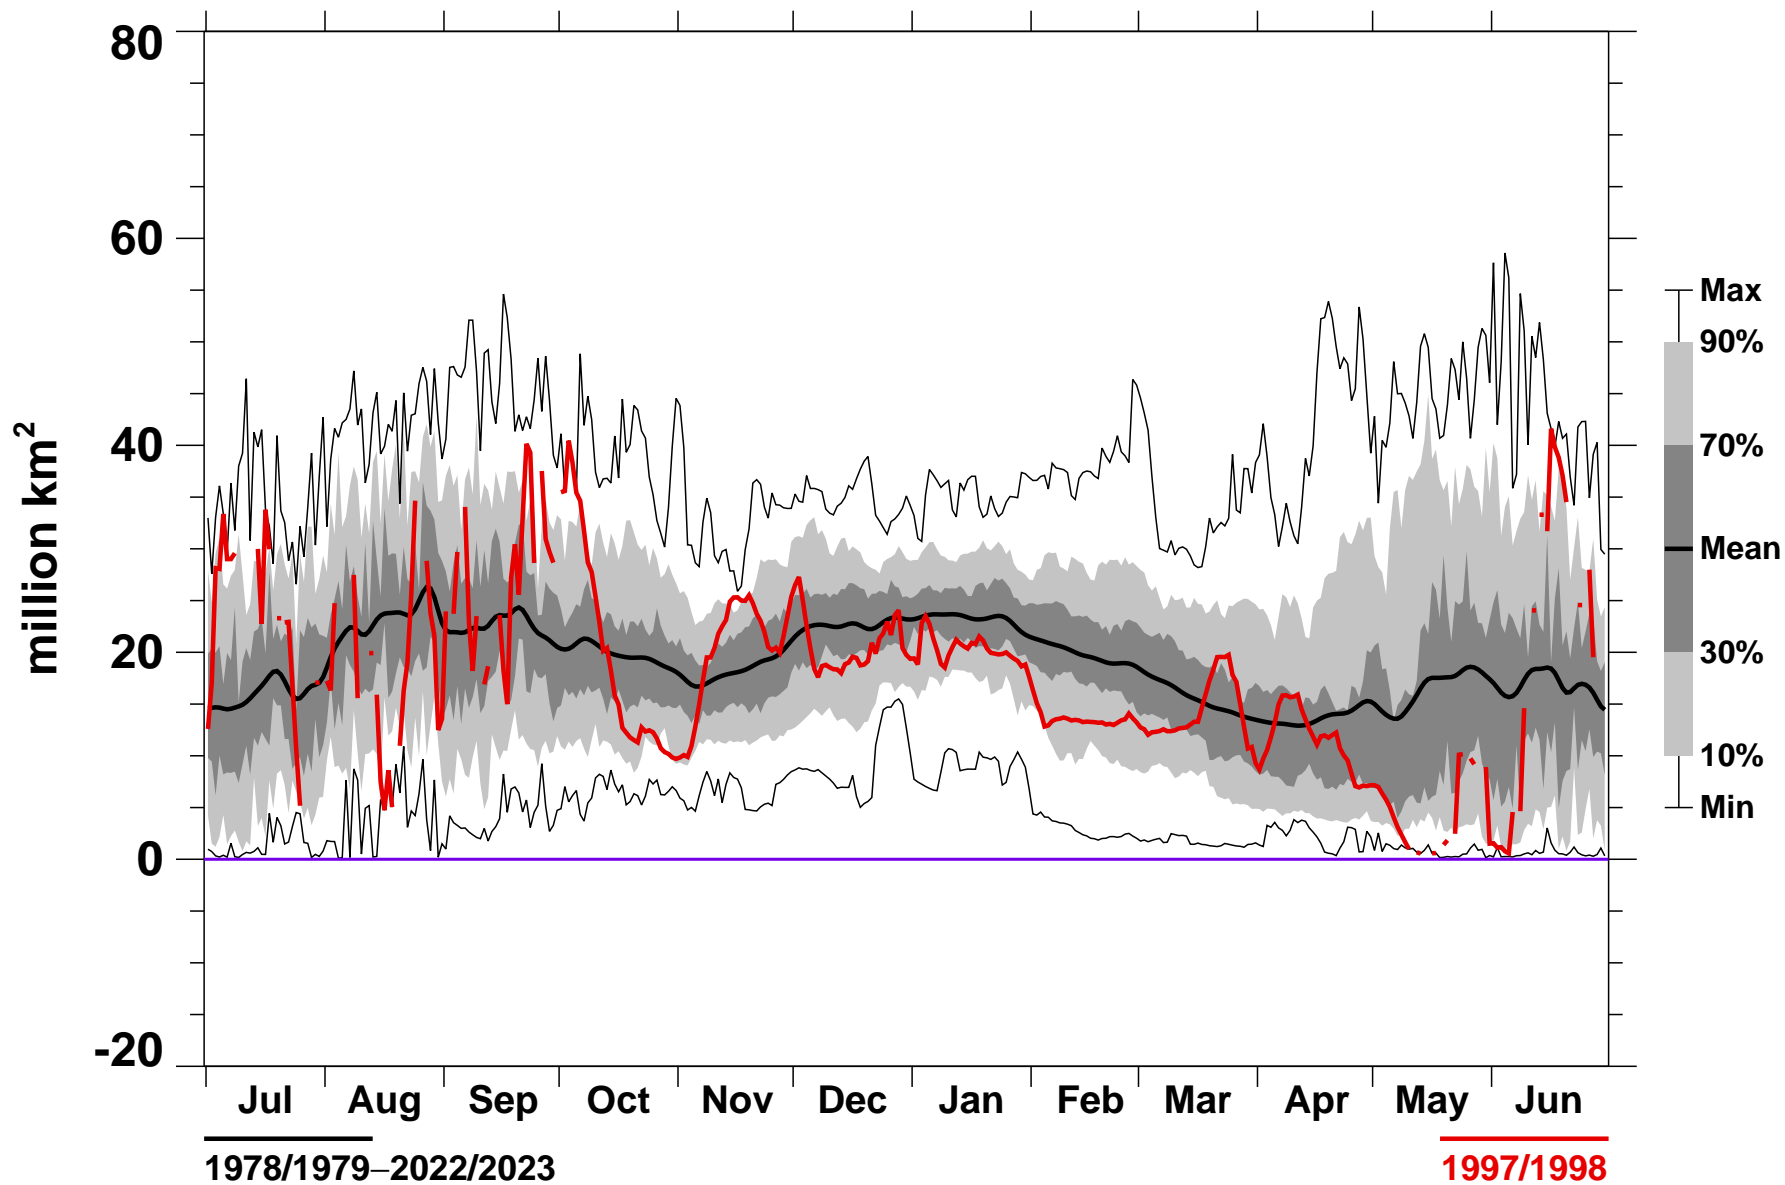

NH Vortex Area 460 K MERRA2

1978/1979–2022/2023

1997/1998