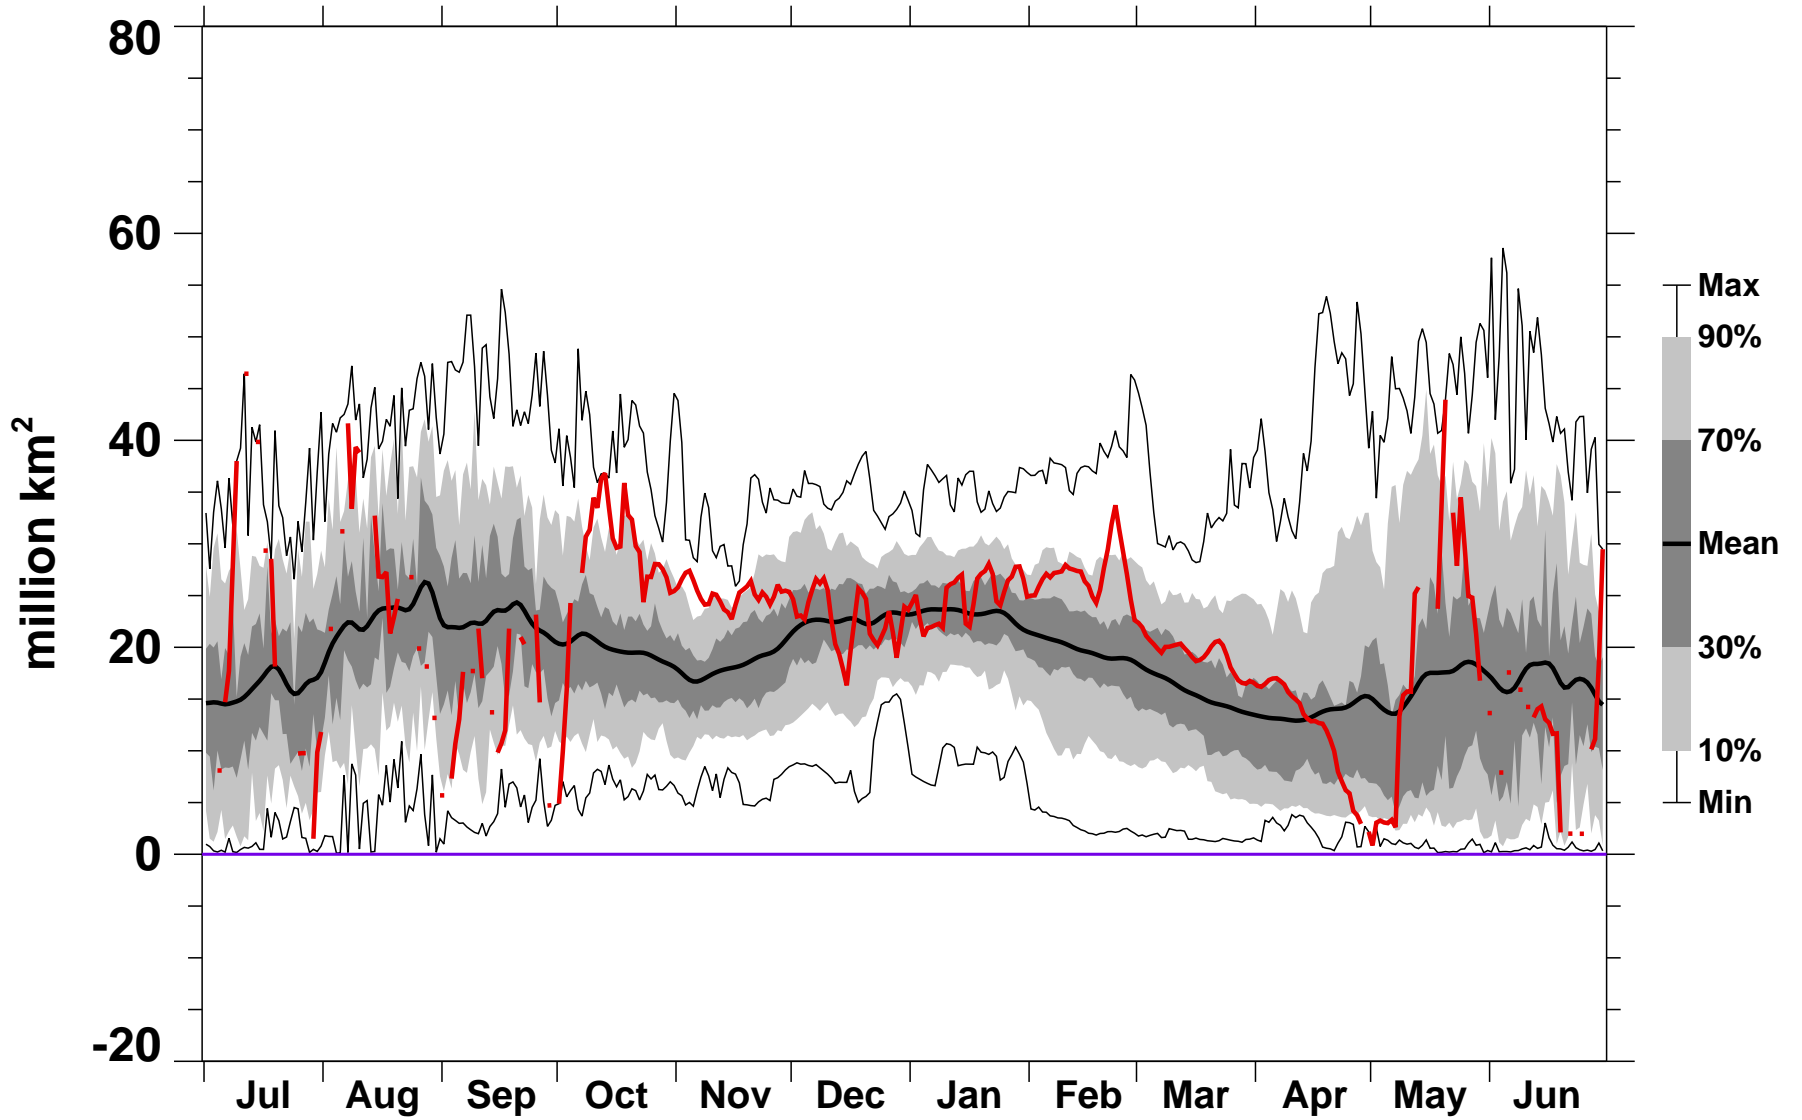

NH Vortex Area 460 K MERRA2

1978/1979–2022/2023

1995/1996