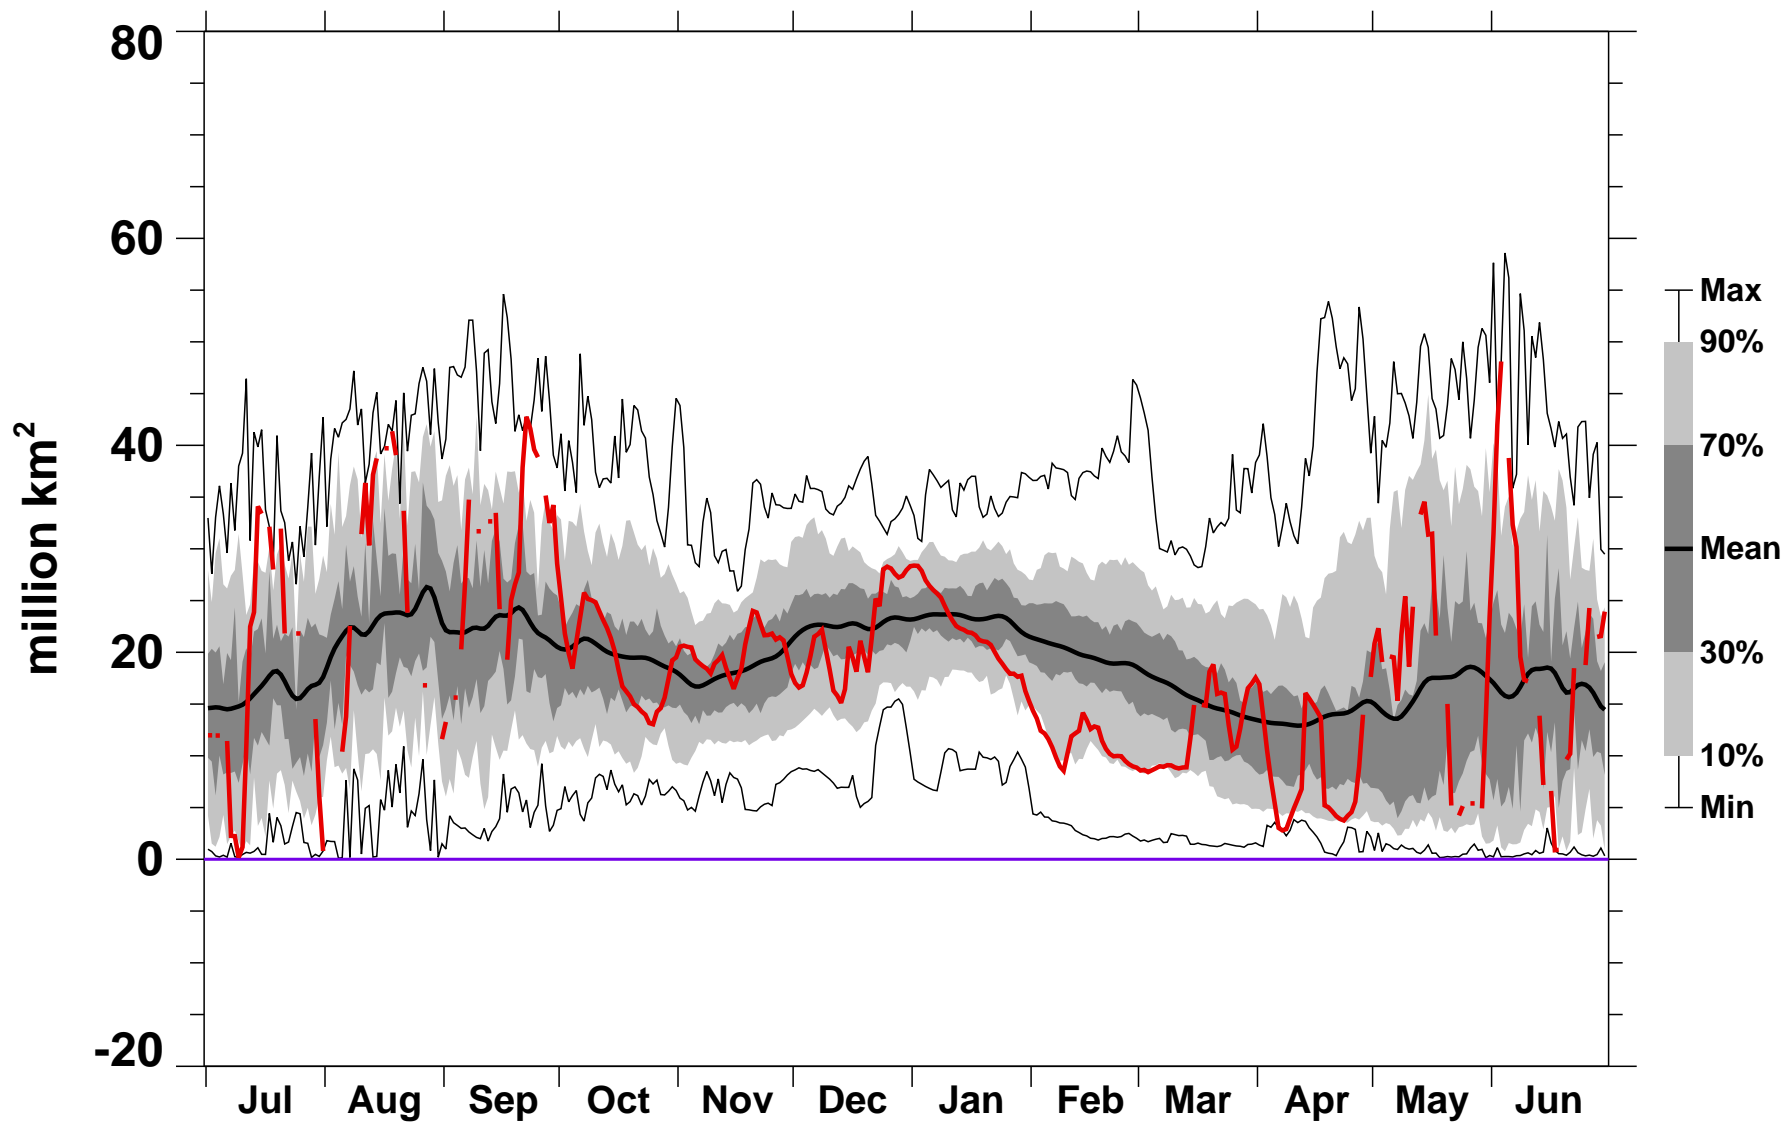

NH Vortex Area 460 K MERRA2

1978/1979–2022/2023

1990/1991