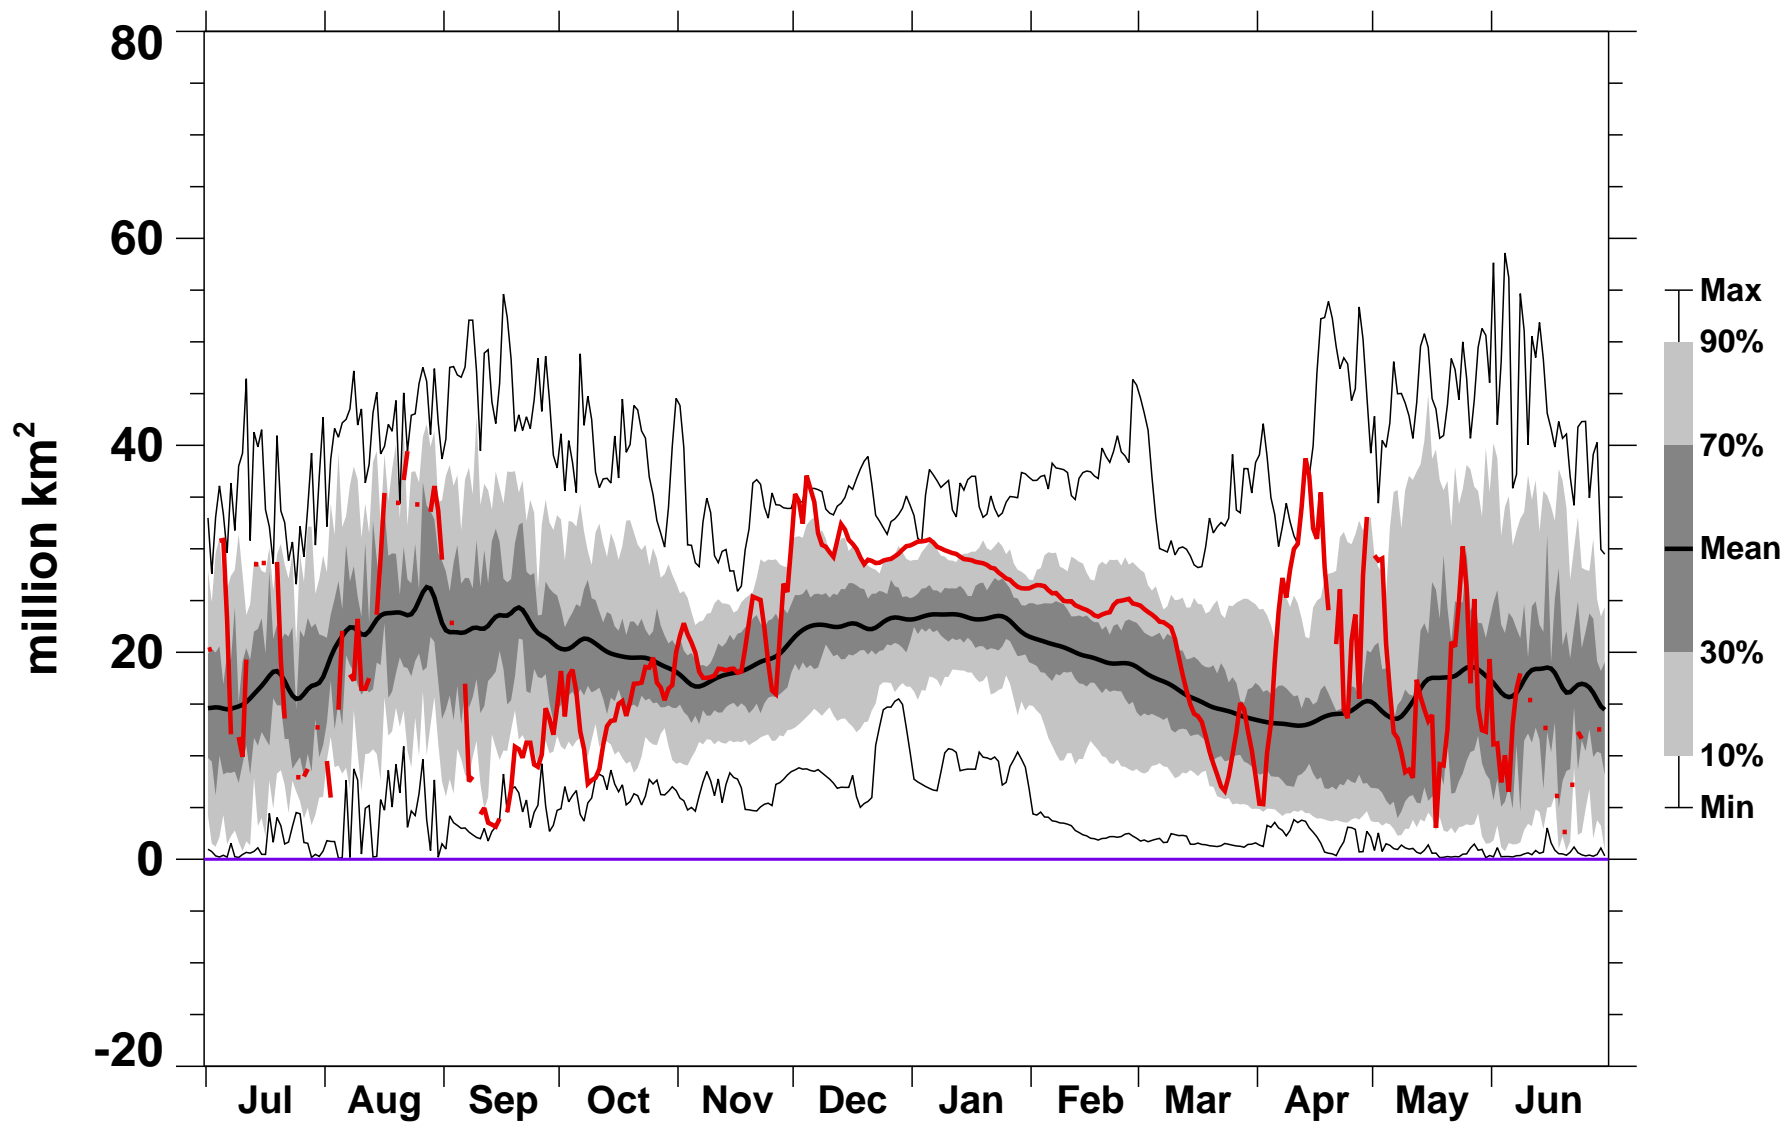

NH Vortex Area 460 K MERRA2

1978/1979–2022/2023

1988/1989