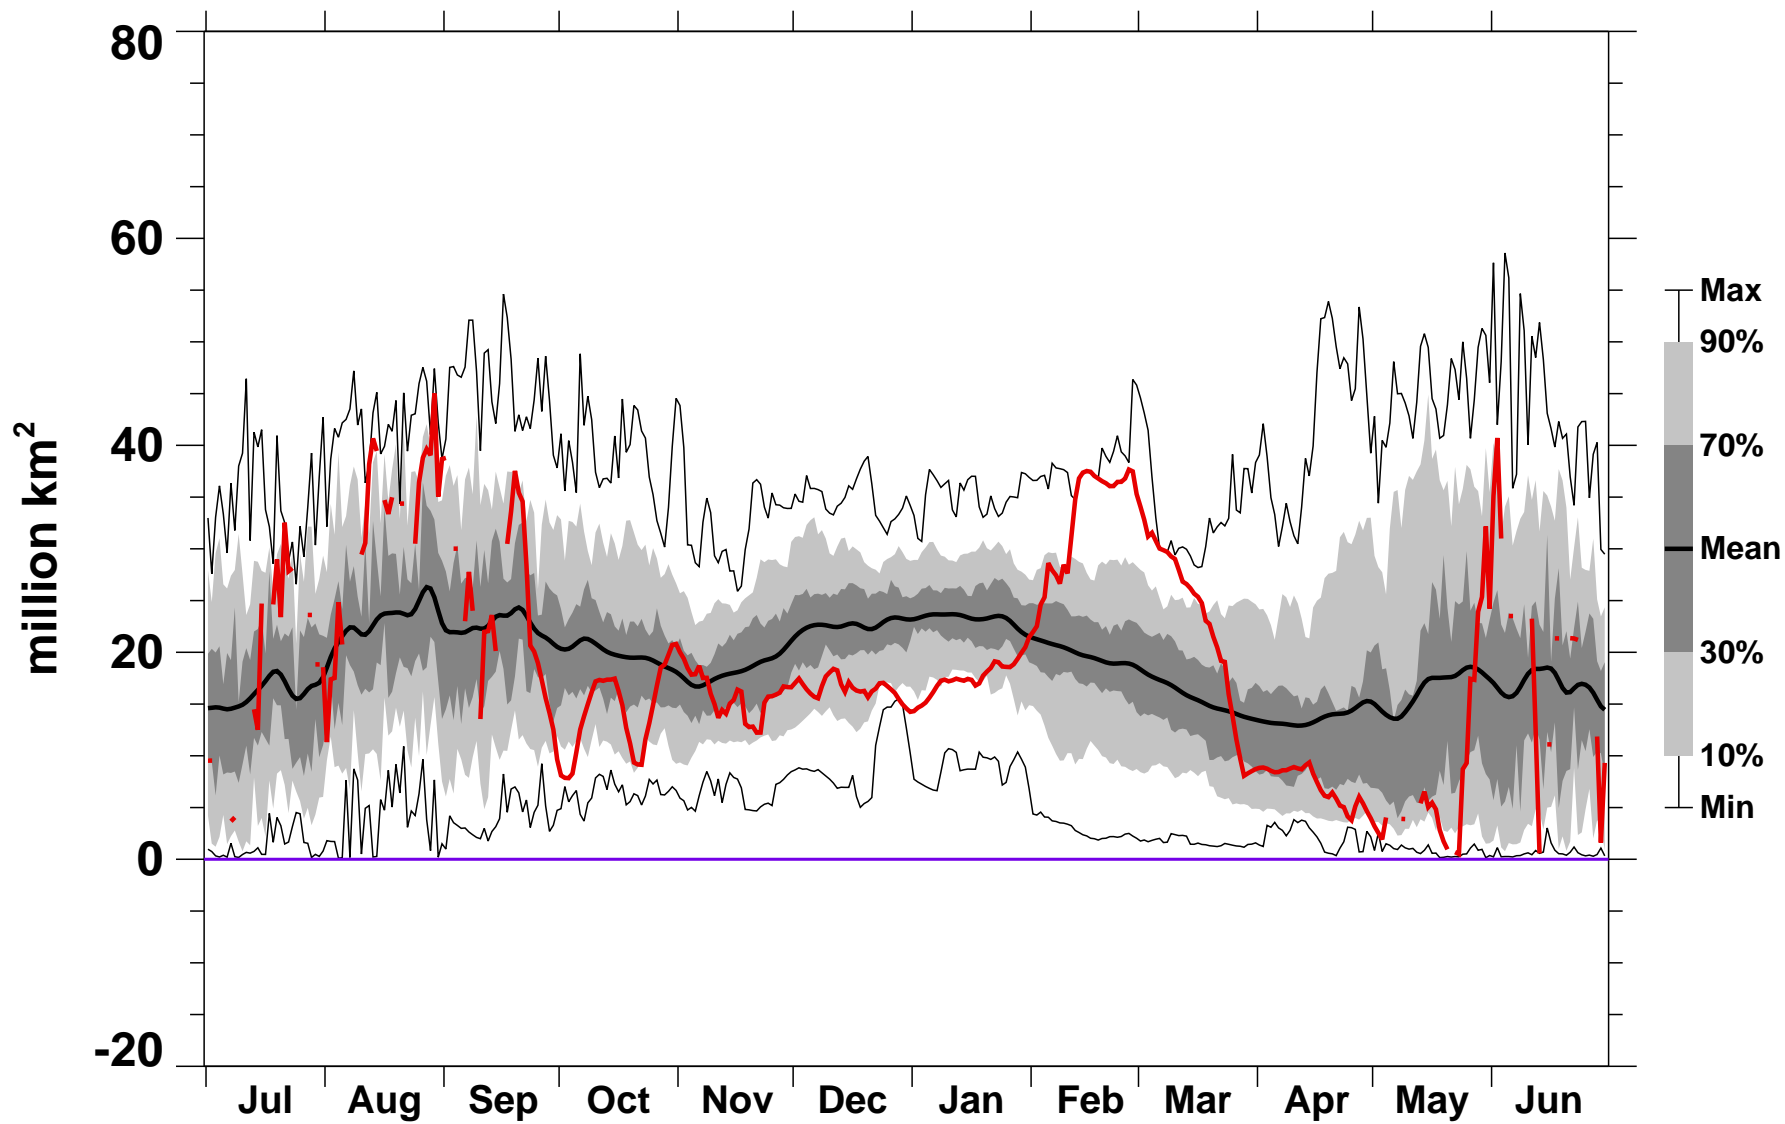

NH Vortex Area 460 K MERRA2

1978/1979–2022/2023

1987/1988

P. Newman (NASA), L. Lait (SSAI), S. Pawson (NASA)

2023-07-05T06:55:22Z