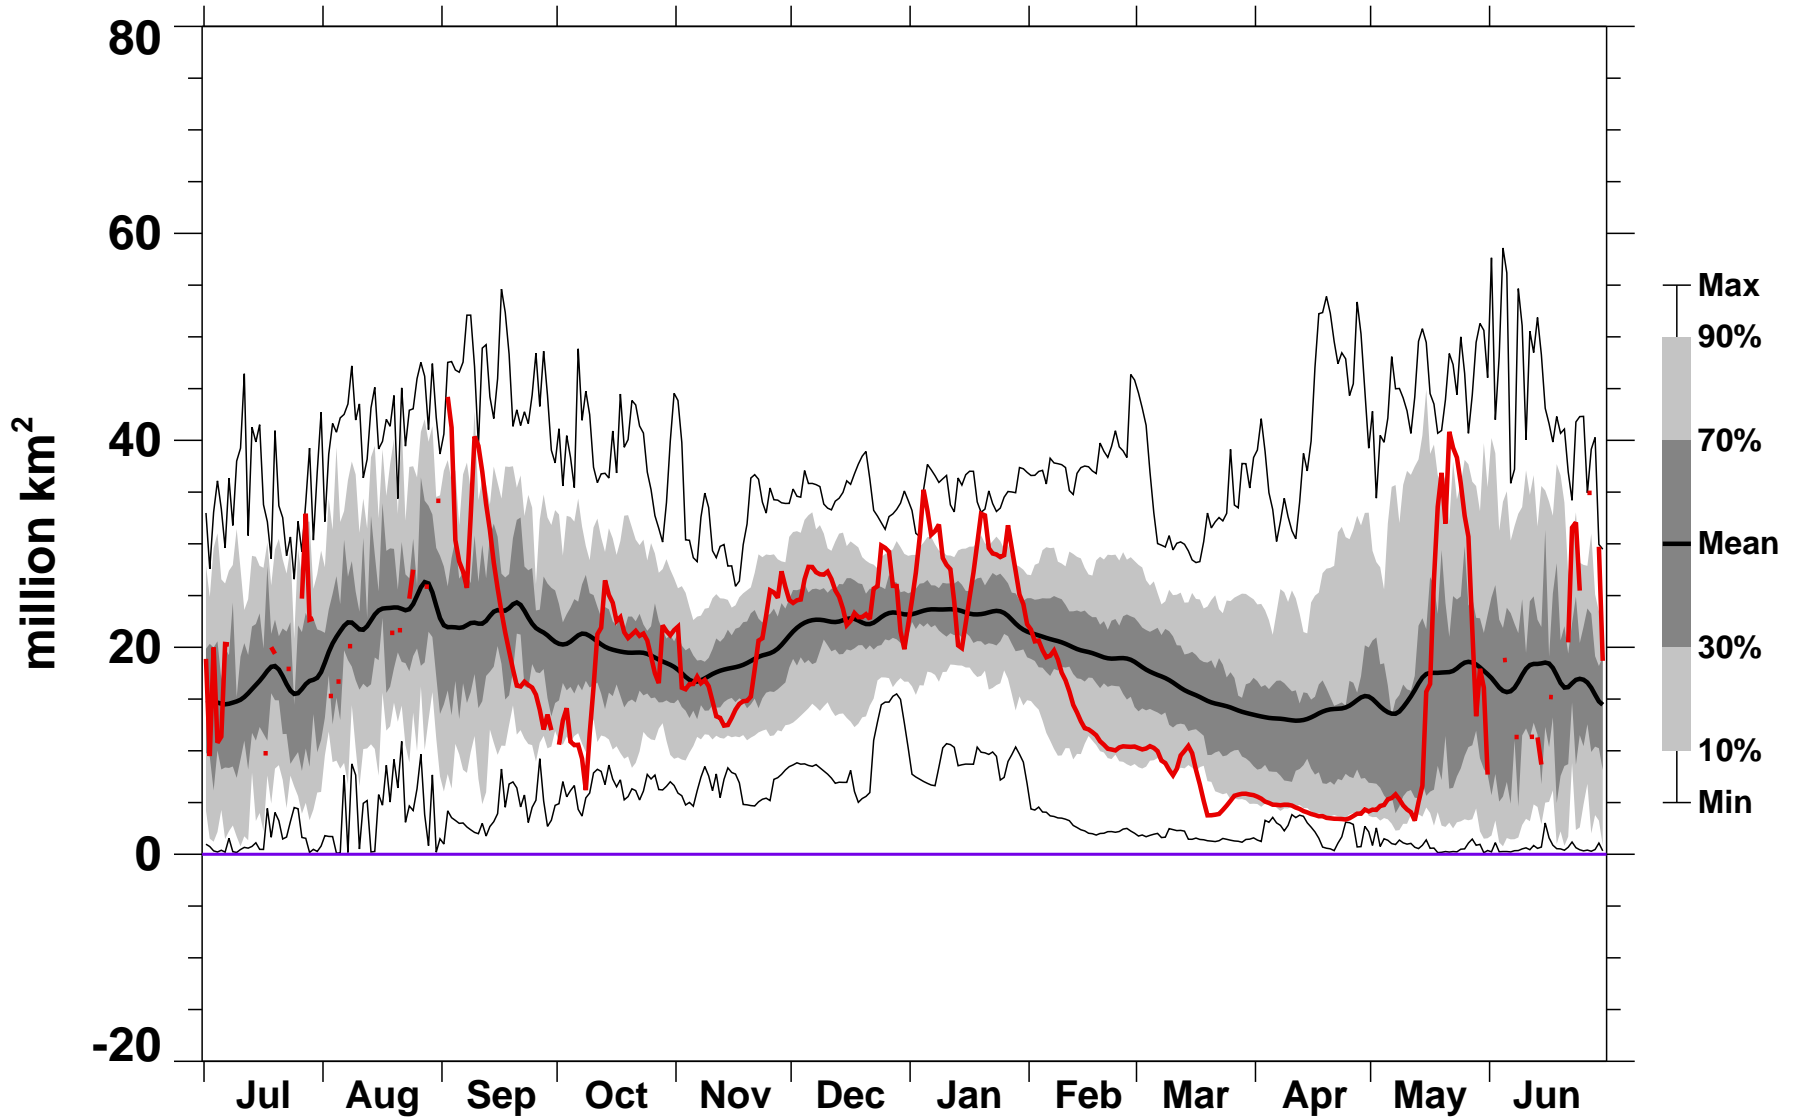

# NH Vortex Area 460 K MERRA2

1978/1979–2022/2023

1980/1981

P. Newman (NASA), L. Lait (SSAI), S. Pawson (NASA)

2023-07-05T07:03:24Z