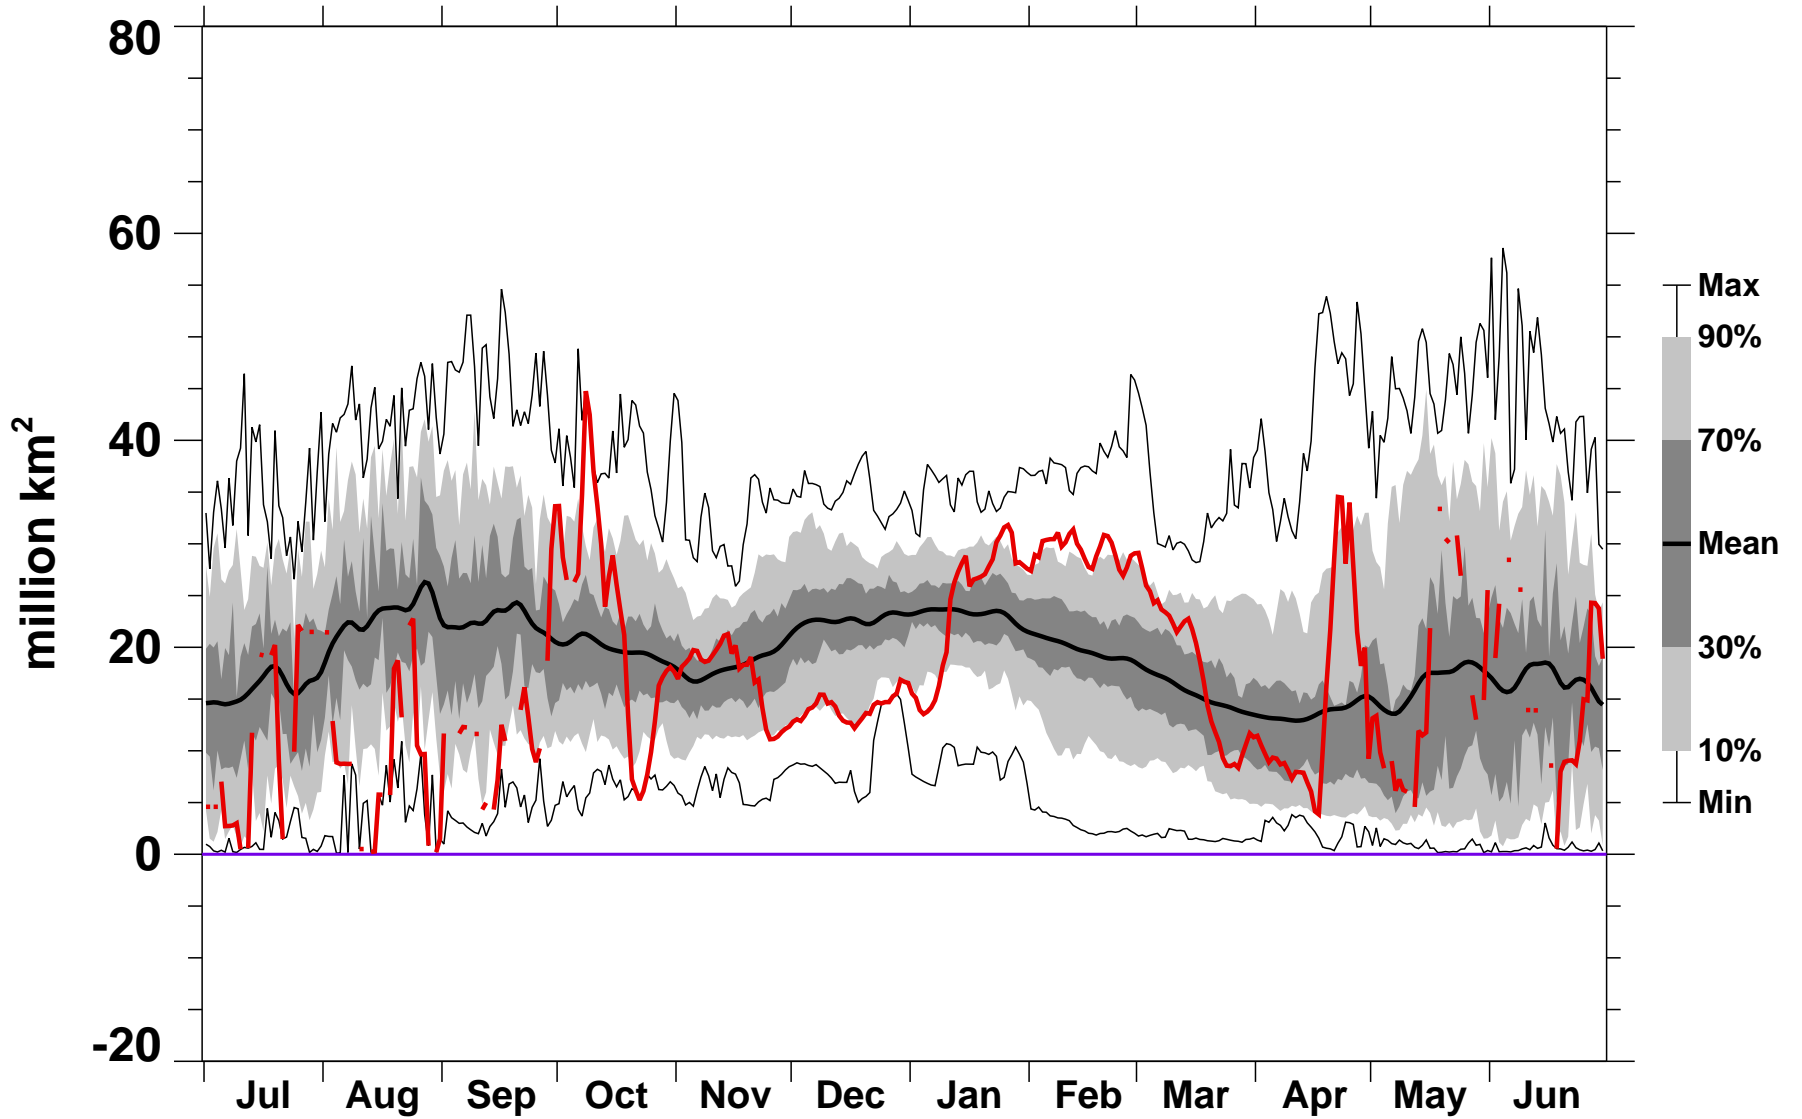

NH Vortex Area 460 K MERRA2

1978/1979–2022/2023

1979/1980