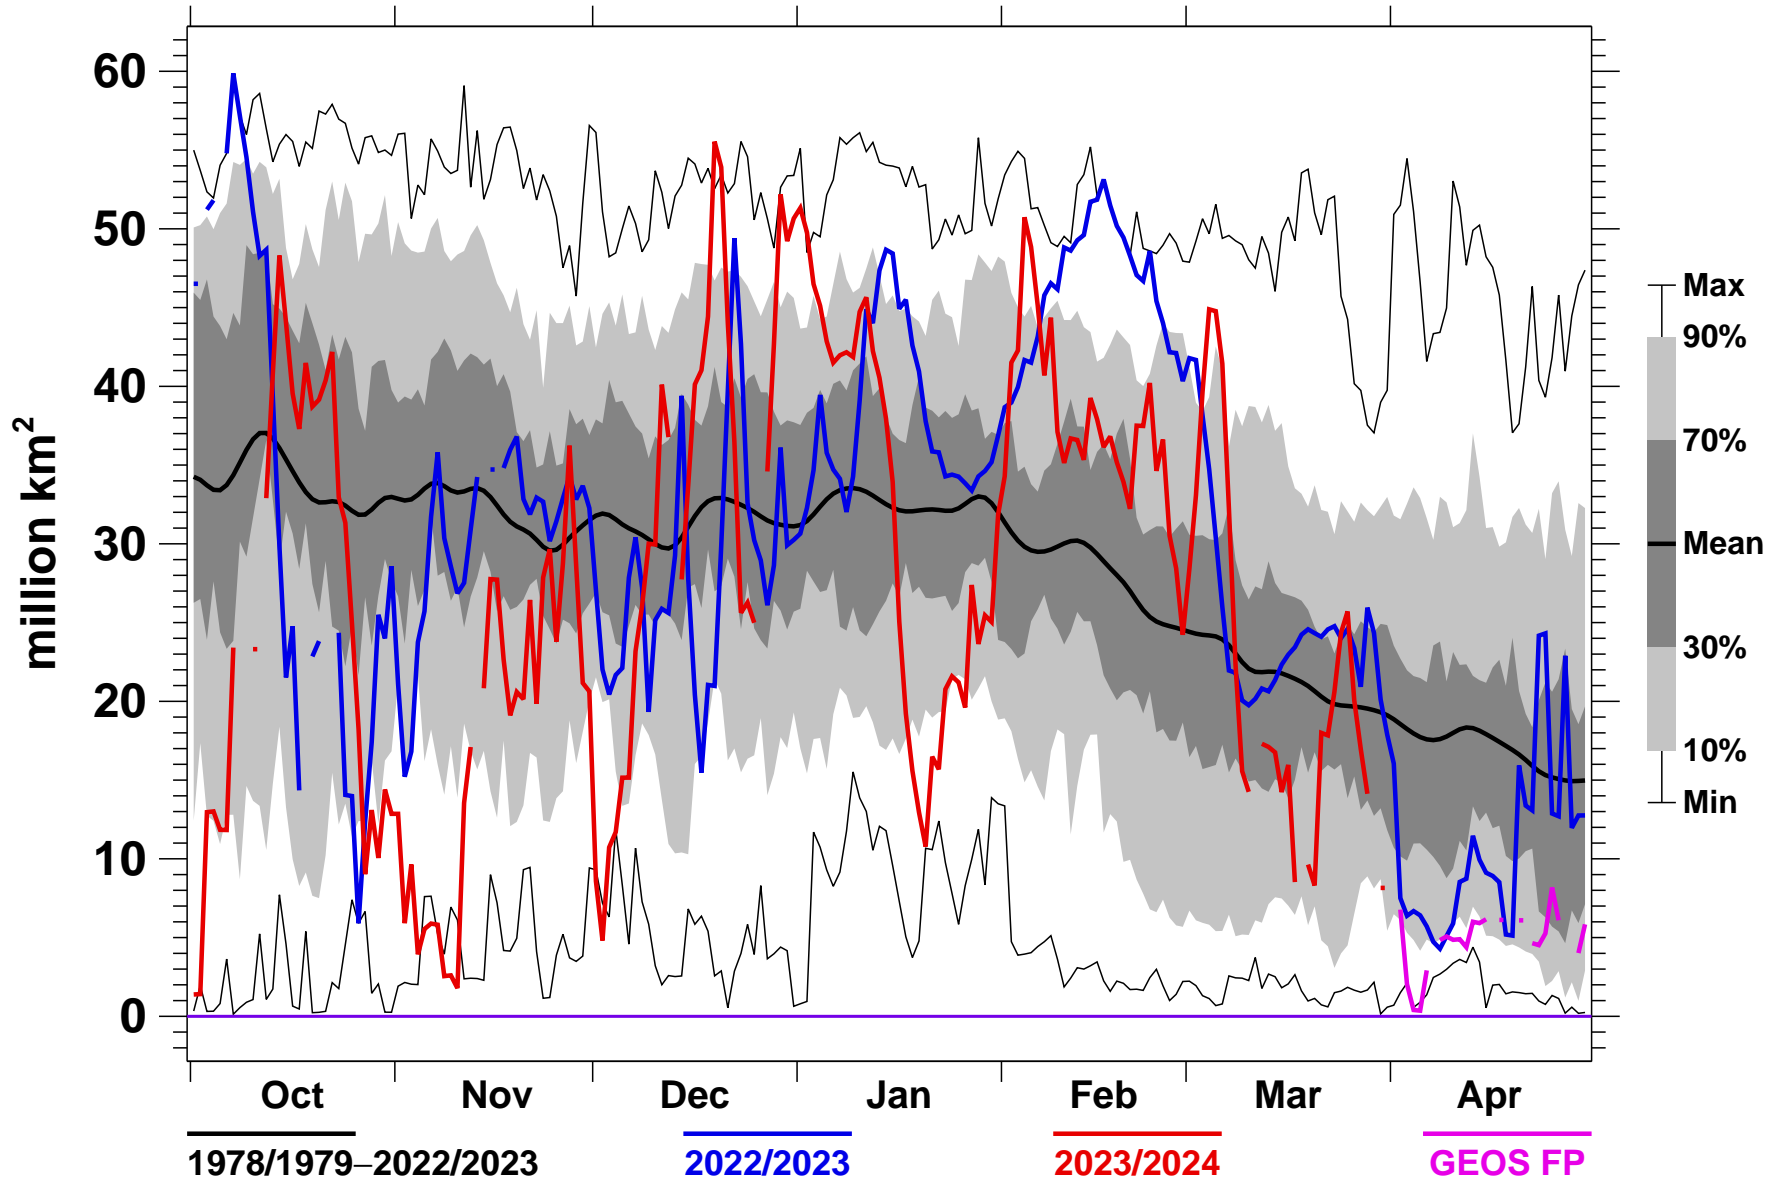

NH Vortex Area 360 K MERRA2

P. Newman (NASA), L. Lait (SSAI), S. Pawson (NASA)

2024-05-06T15:44:54Z