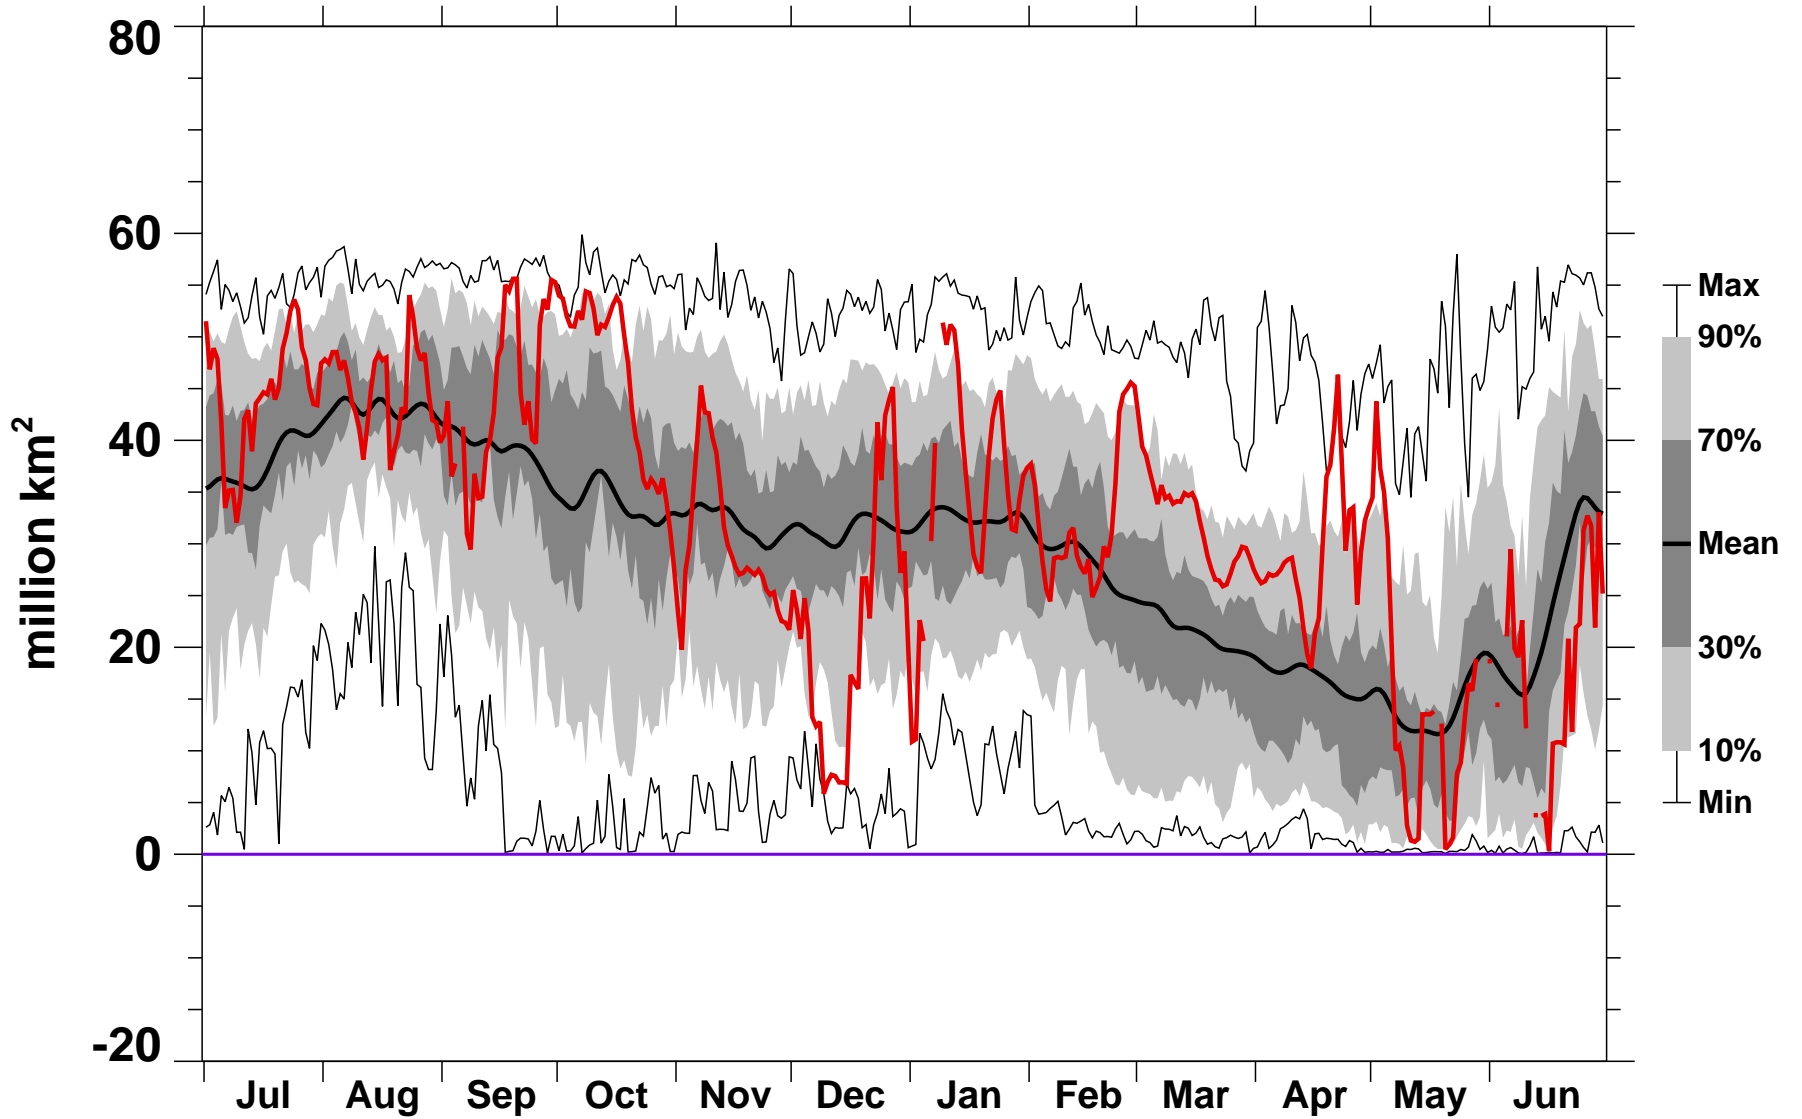

NH Vortex Area 360 K MERRA2

1978/1979–2022/2023

2021/2022

P. Newman (NASA), L. Lait (SSAI), S. Pawson (NASA)

2023-07-05T06:14:20Z