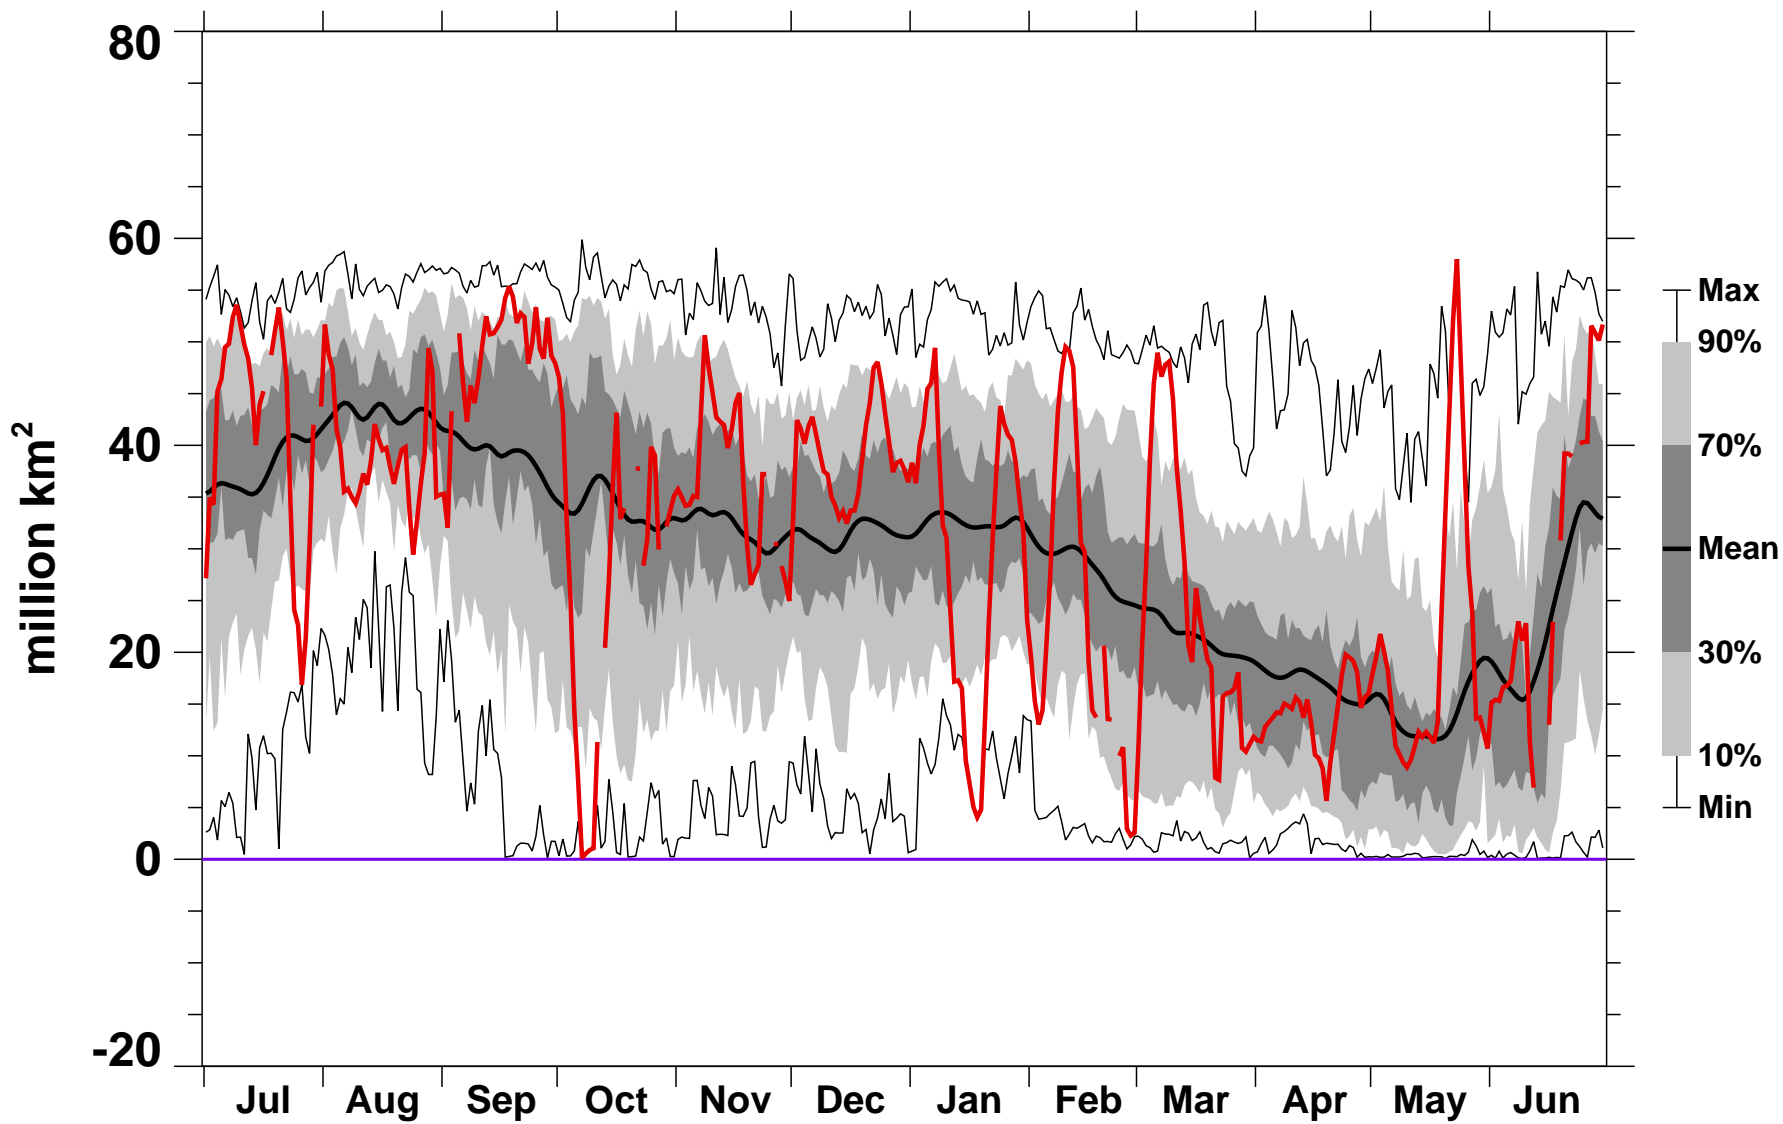

NH Vortex Area 360 K MERRA2

1978/1979–2022/2023

2020/2021