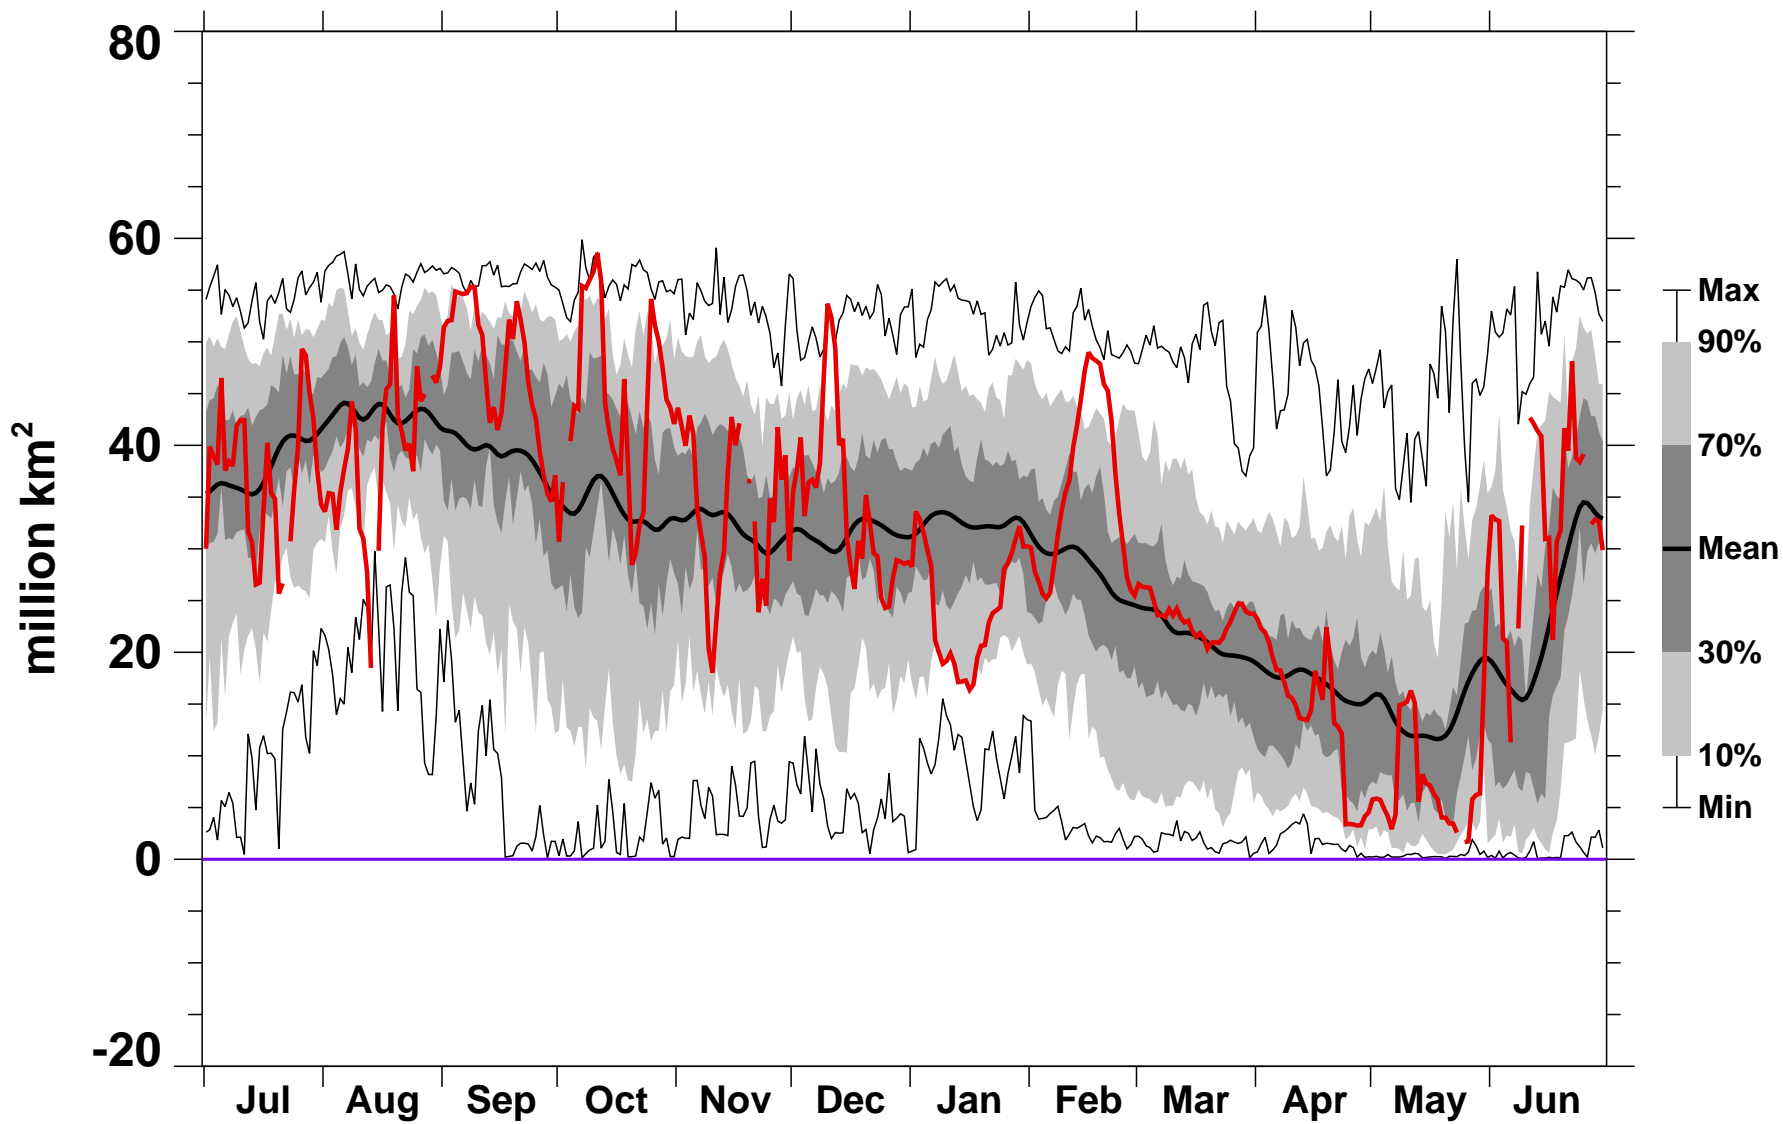

# NH Vortex Area 360 K MERRA2

1978/1979–2022/2023

2019/2020

P. Newman (NASA), L. Lait (SSAI), S. Pawson (NASA)

2023-07-05T06:16:45Z