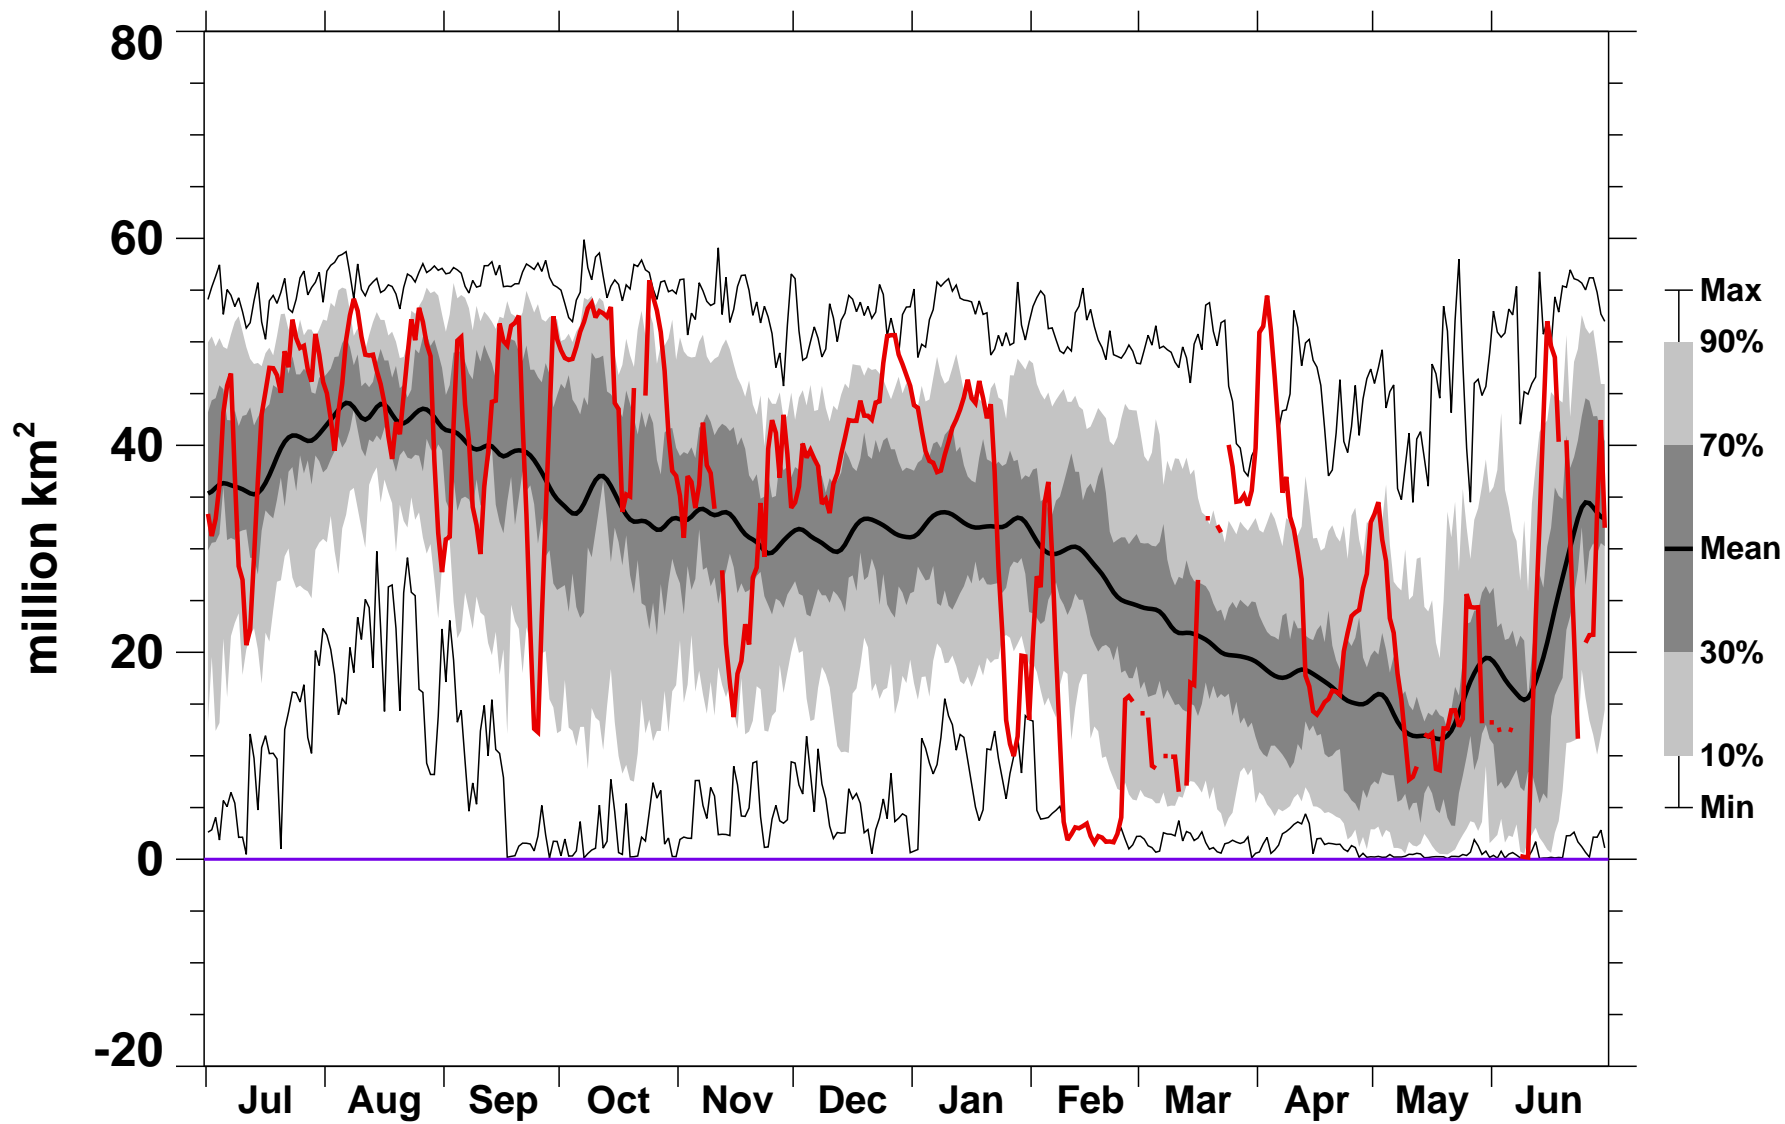

NH Vortex Area 360 K MERRA2

1978/1979–2022/2023

2018/2019