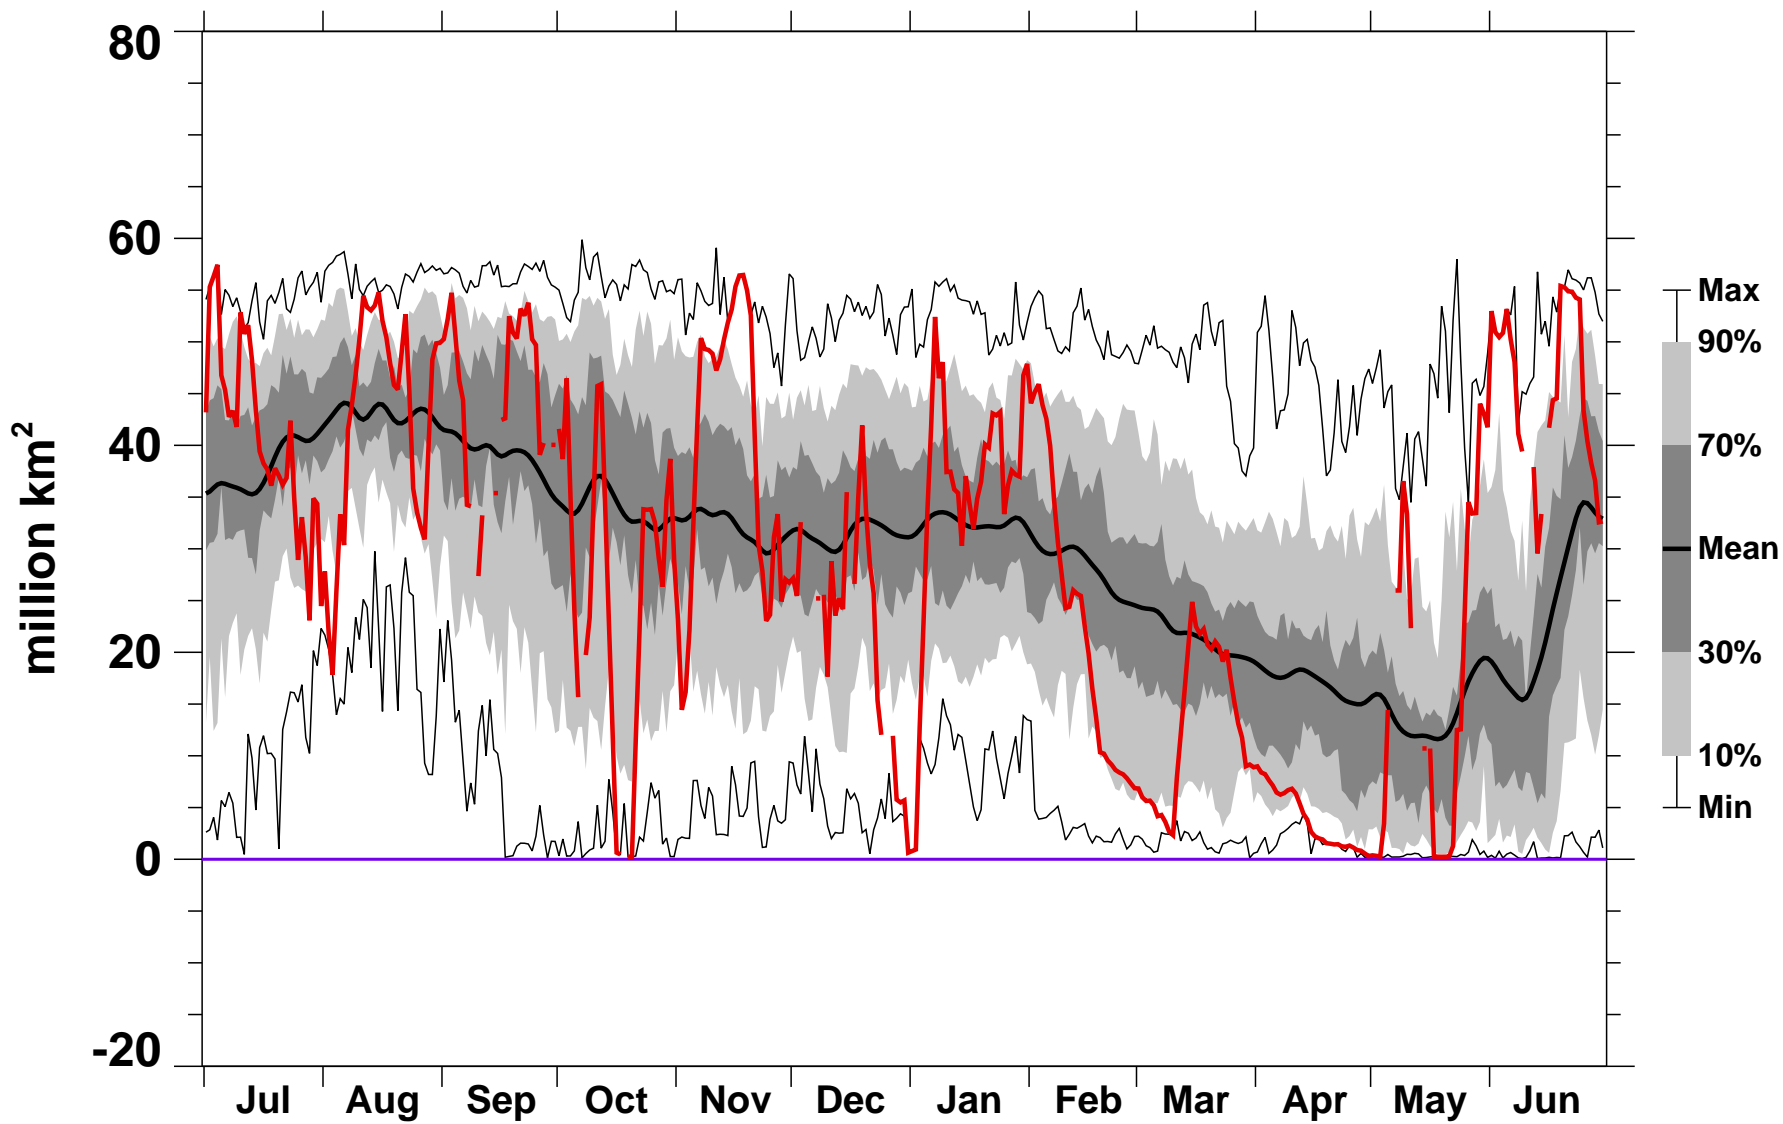

NH Vortex Area 360 K MERRA2

1978/1979–2022/2023

2017/2018

P. Newman (NASA), L. Lait (SSAI), S. Pawson (NASA)

2023-07-05T06:19:10Z