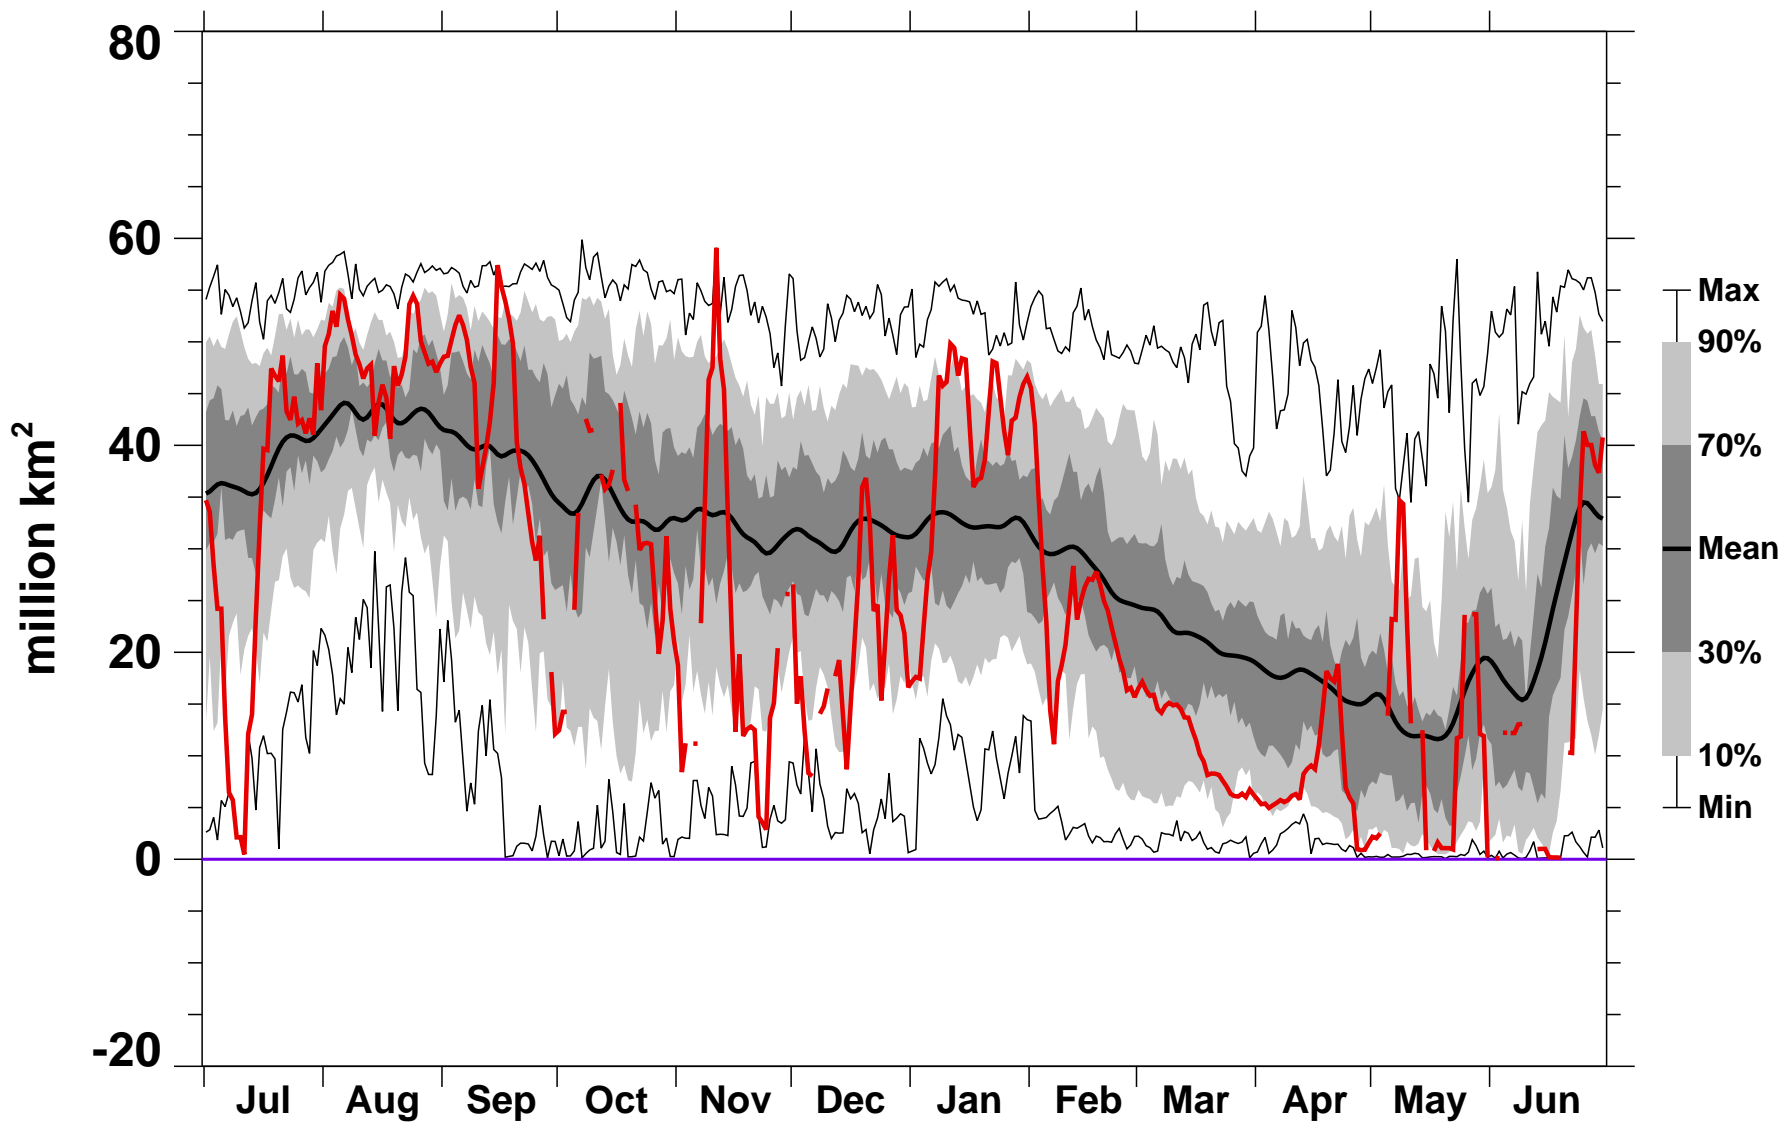

# NH Vortex Area 360 K MERRA2

1978/1979–2022/2023

2016/2017

P. Newman (NASA), L. Lait (SSAI), S. Pawson (NASA)

2023-07-05T06:20:24Z