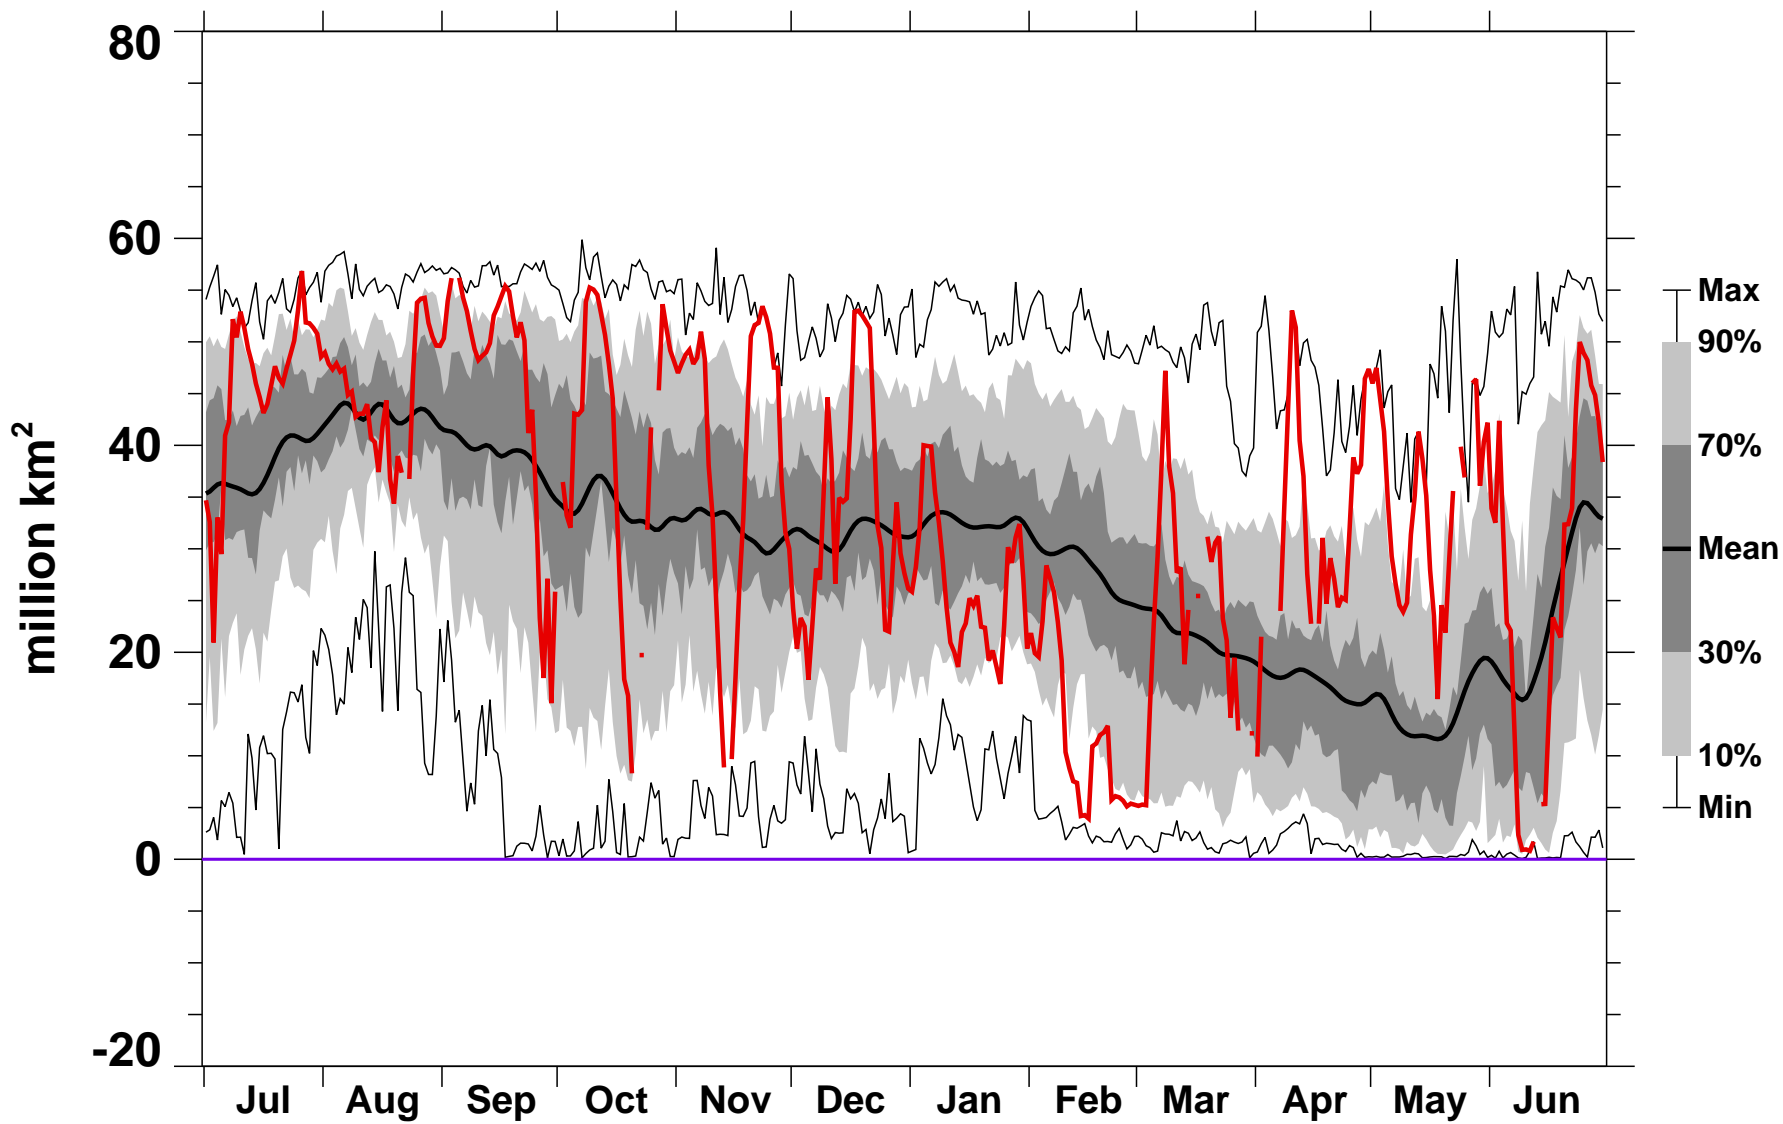

NH Vortex Area 360 K MERRA2

1978/1979-2022/2023

2012/2013

P. Newman (NASA), L. Lait (SSAI), S. Pawson (NASA)

2023-07-05T06:25:59Z