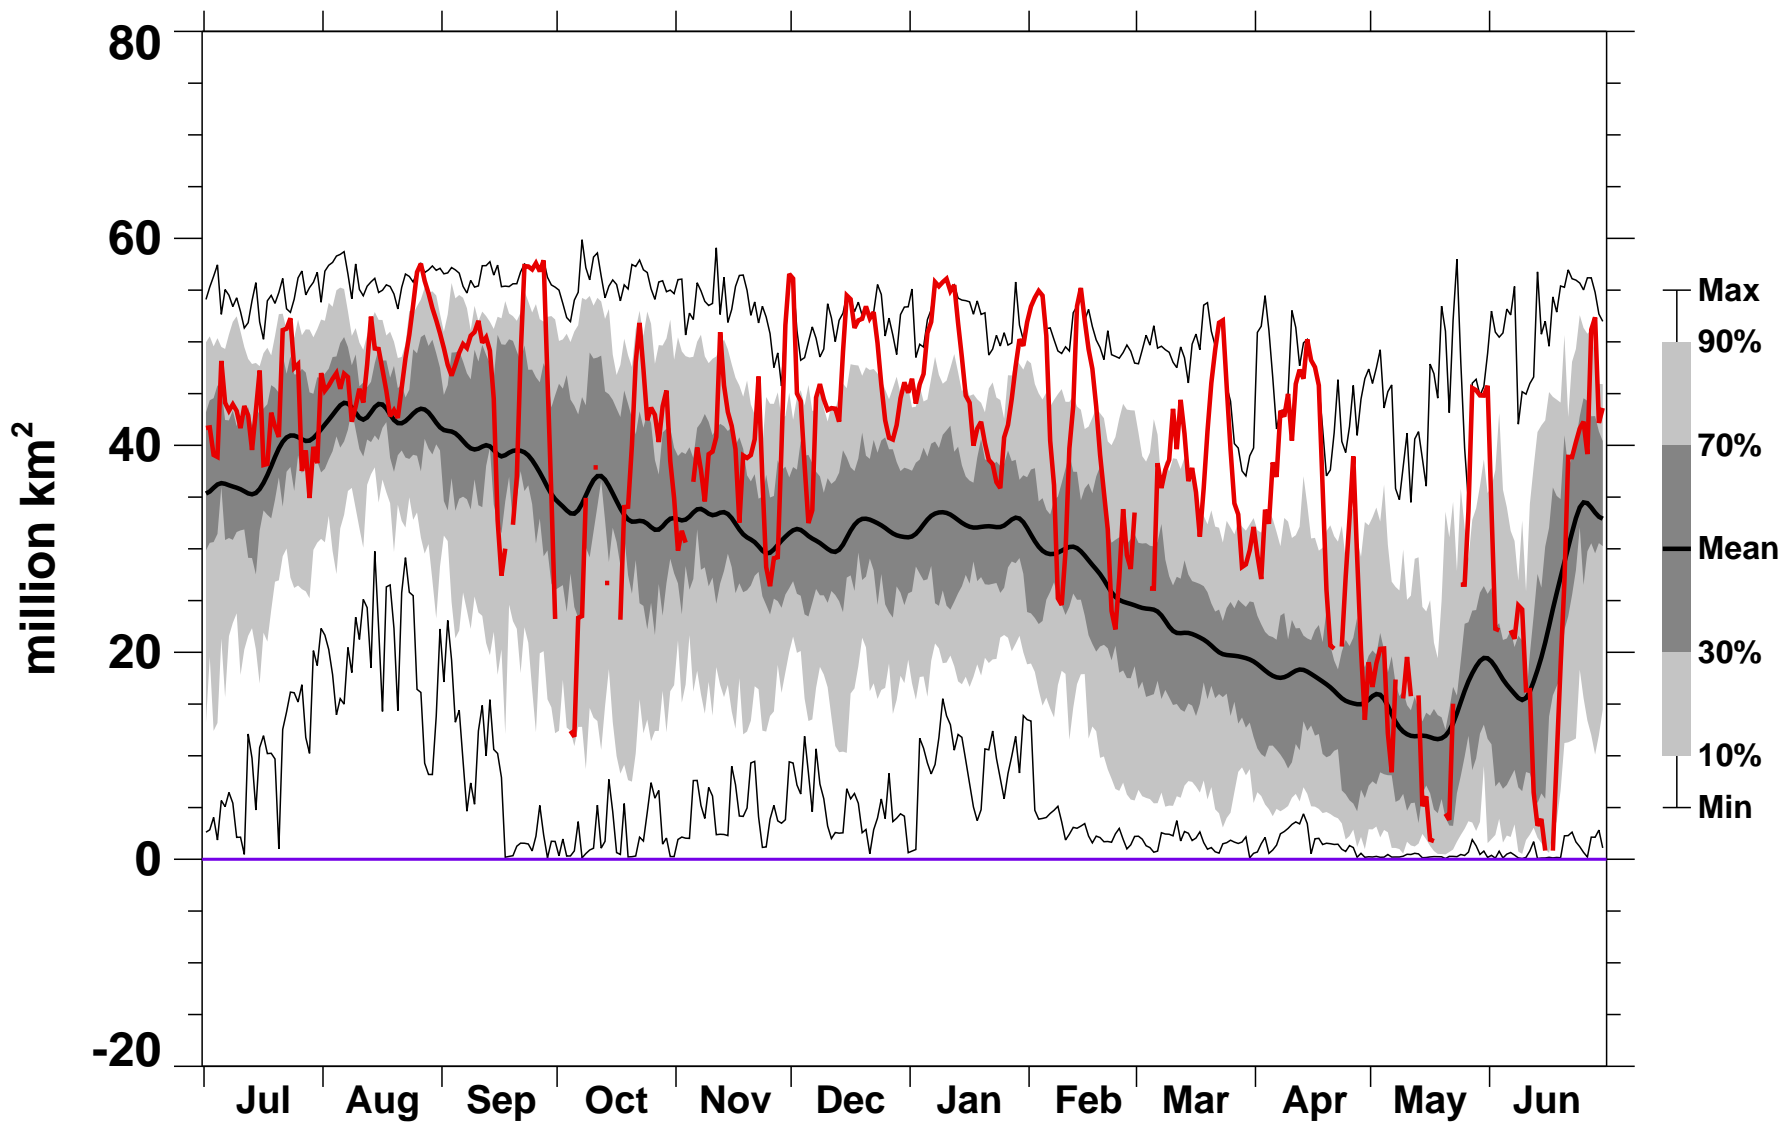

NH Vortex Area 360 K MERRA2

1978/1979–2022/2023

2011/2012

P. Newman (NASA), L. Lait (SSAI), S. Pawson (NASA)

2023-07-05T06:27:20Z